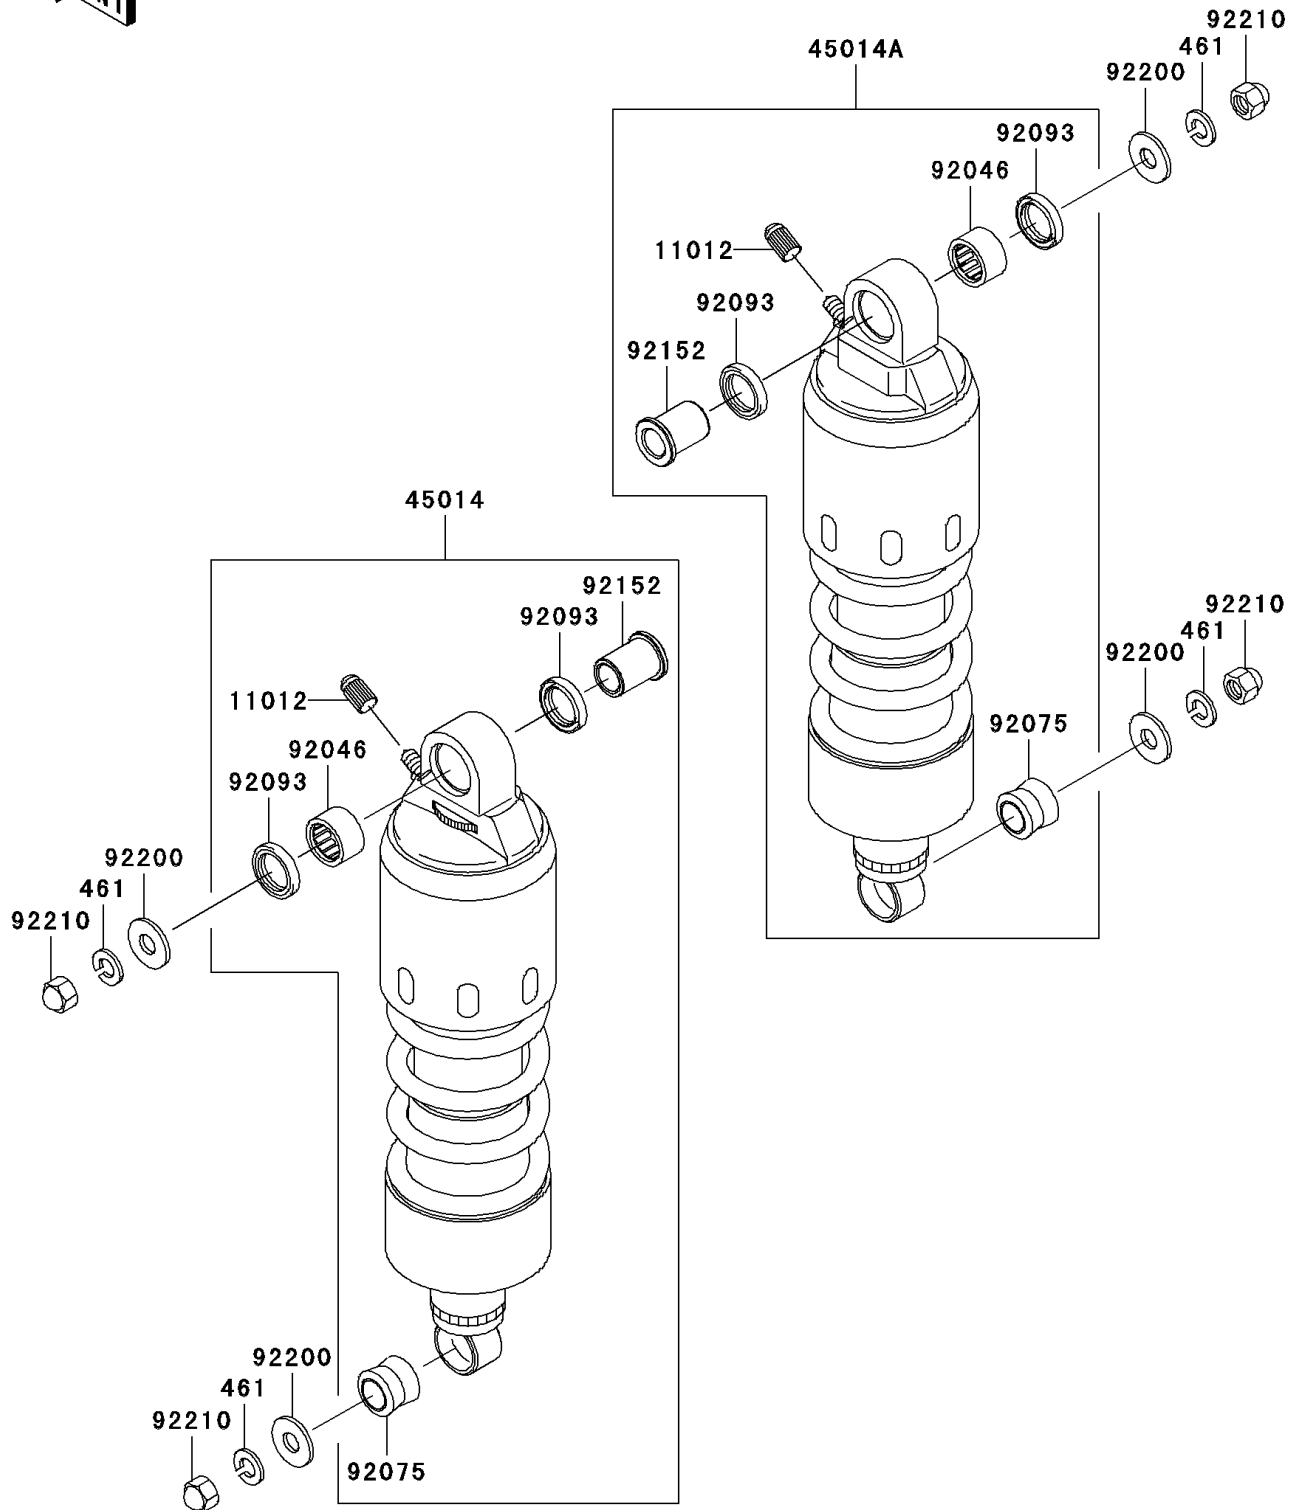

2008 Vulcan® 1600 Nomad™

PARTS DIAGRAM

Suspension/Shock Absorber

F2151

2008 Vulcan® 1600 Nomad™

PARTS LIST

Suspension/Shock Absorber

ITEM NAME	PART NUMBER	QUANTITY
-----------	-------------	----------
