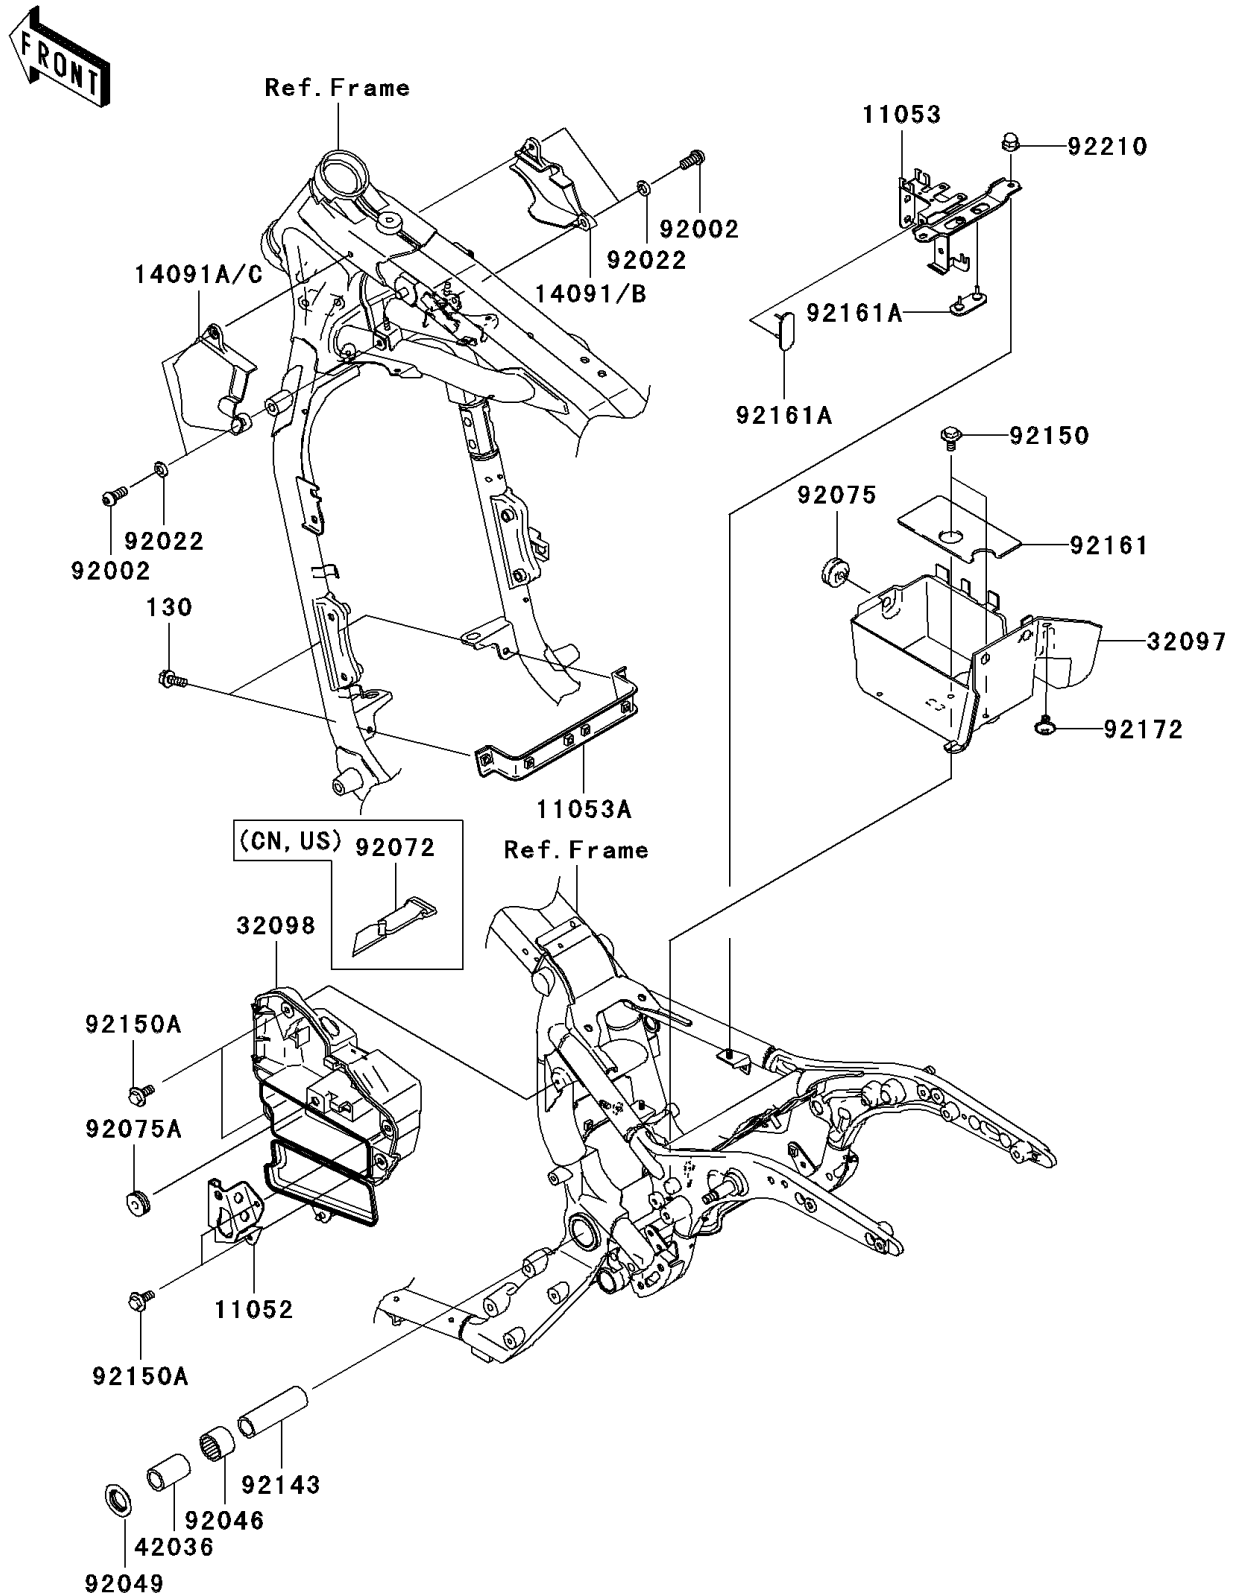

2008 Vulcan® 1600 Nomad™

PARTS DIAGRAM

Frame Fittings

F2131

2008 Vulcan® 1600 Nomad™

PARTS LIST Frame Fittings

ITEM NAME

PART NUMBER

QUANTITY
