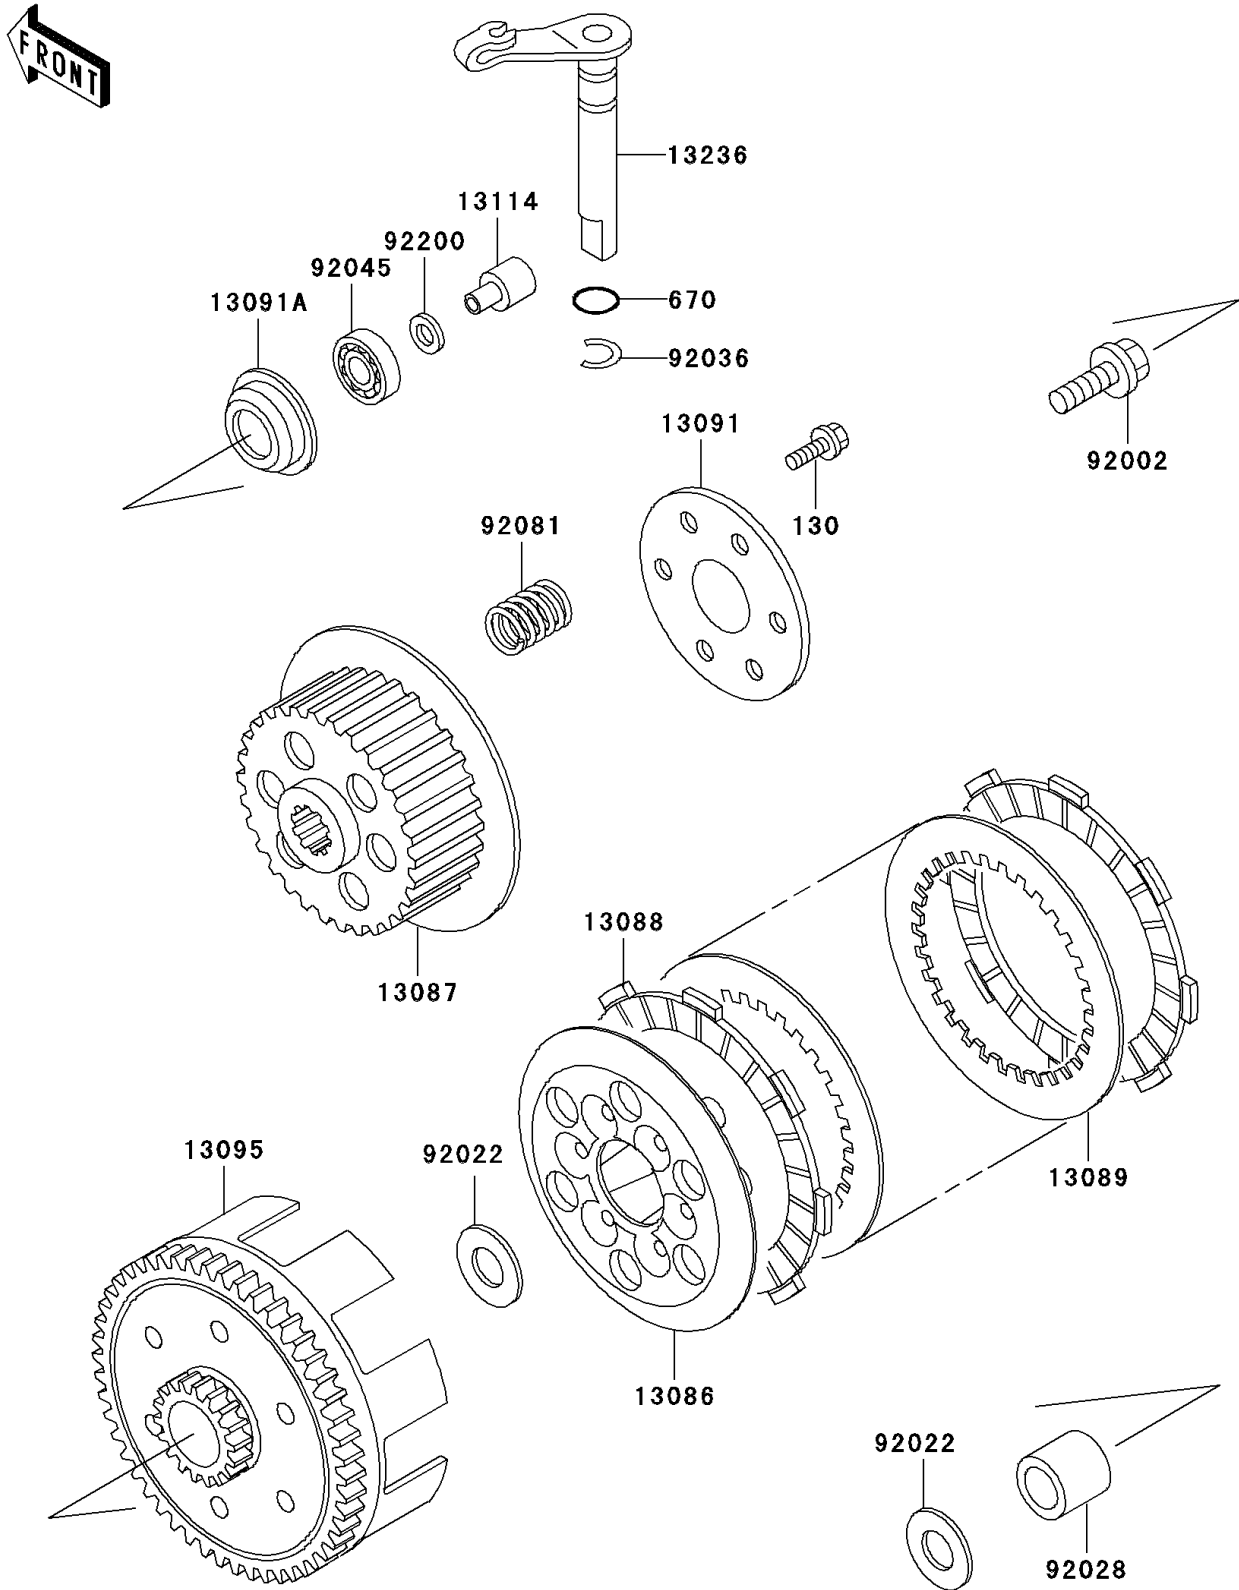

2003 KX60

PARTS DIAGRAM

Clutch

E1350

2003 KX60

PARTS LIST

Clutch

ITEM NAME

PART NUMBER

QUANTITY
