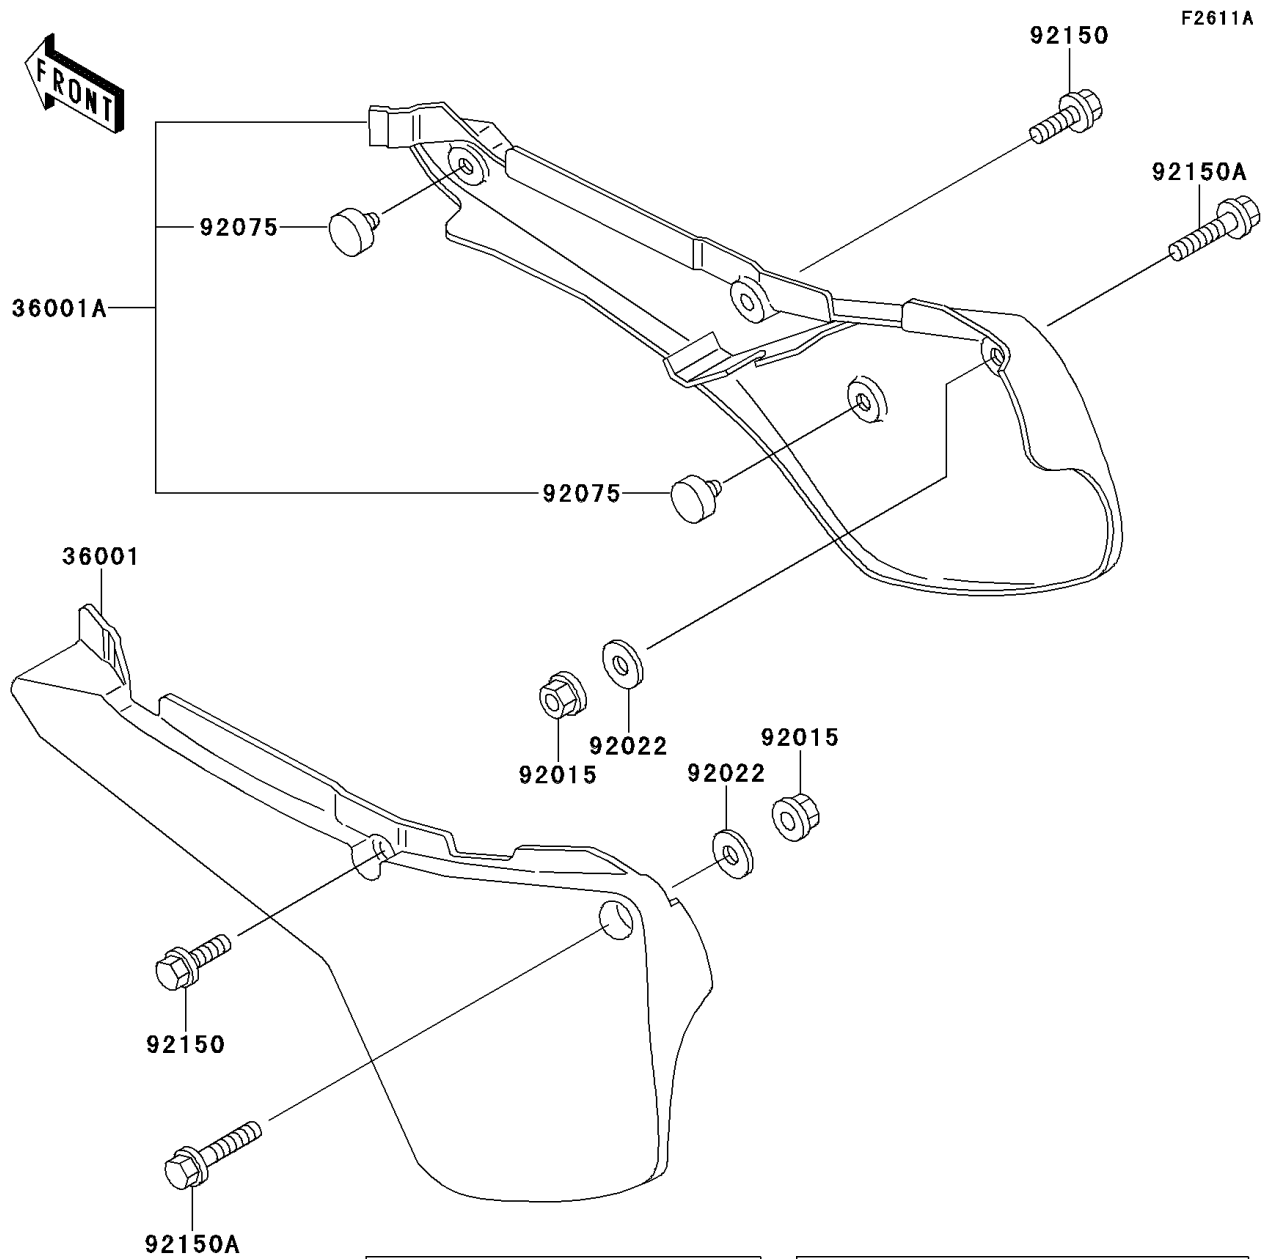

1997 KX60

PARTS DIAGRAM

Side Covers(KX60-B12/B13/B14)

1997 KX60

PARTS LIST

Side Covers(KX60-B12/B13/B14)

ITEM NAME	PART NUMBER	QUANTITY
COVER-SIDE,LH,L.GREEN (Ref # 36001)	36001-1398-6W	1
COVER-SIDE,RH,L.GREEN (Ref # 36001A)	36001-1399-6W	1
NUT,LOCK,FLANGED,6MM (Ref # 92015)	92015-1339	2
WASHER,7X16X1.2 (Ref # 92022)	92022-024	2
DAMPER (Ref # 92075)	92075-1598	2
BOLT,6X14 (Ref # 92150)	92150-1340	2
BOLT,FLANGED,6X30 (Ref # 92150A)	92150-1486	2