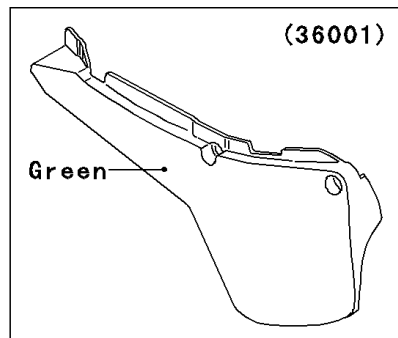

1997 KX60

PARTS DIAGRAM

Side Covers(KX60-B12/B13/B14)

1997 KX60

PARTS LIST

Side Covers(KX60-B12/B13/B14)

ITEM NAME	PART NUMBER	QUANTITY
COVER-SIDE,LH,L.GREEN (Ref # 36001)	36001-1398-6W	1
COVER-SIDE,RH,L.GREEN (Ref # 36001A)	36001-1399-6W	1
NUT,LOCK,FLANGED,6MM (Ref # 92015)	92015-1339	2
WASHER,7X16X1.2 (Ref # 92022)	92022-024	2
DAMPER (Ref # 92075)	92075-1598	2
BOLT,6X14 (Ref # 92150)	92150-1340	2
BOLT,FLANGED,6X30 (Ref # 92150A)	92150-1486	2