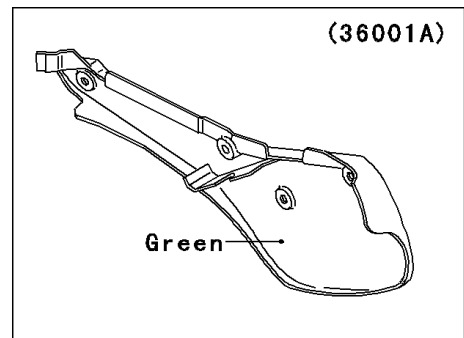

1997 KX60

PARTS DIAGRAM

Side Covers(KX60-B12/B13/B14)

1997 KX60

PARTS LIST

Side Covers(KX60-B12/B13/B14)

ITEM NAME	PART NUMBER	QUANTITY
COVER-SIDE,LH,L.GREEN (Ref # 36001)	36001-1398-6W	1
COVER-SIDE,RH,L.GREEN (Ref # 36001A)	36001-1399-6W	1
NUT,LOCK,FLANGED,6MM (Ref # 92015)	92015-1339	2
WASHER,7X16X1.2 (Ref # 92022)	92022-024	2
DAMPER (Ref # 92075)	92075-1598	2
BOLT,6X14 (Ref # 92150)	92150-1340	2
BOLT,FLANGED,6X30 (Ref # 92150A)	92150-1486	2