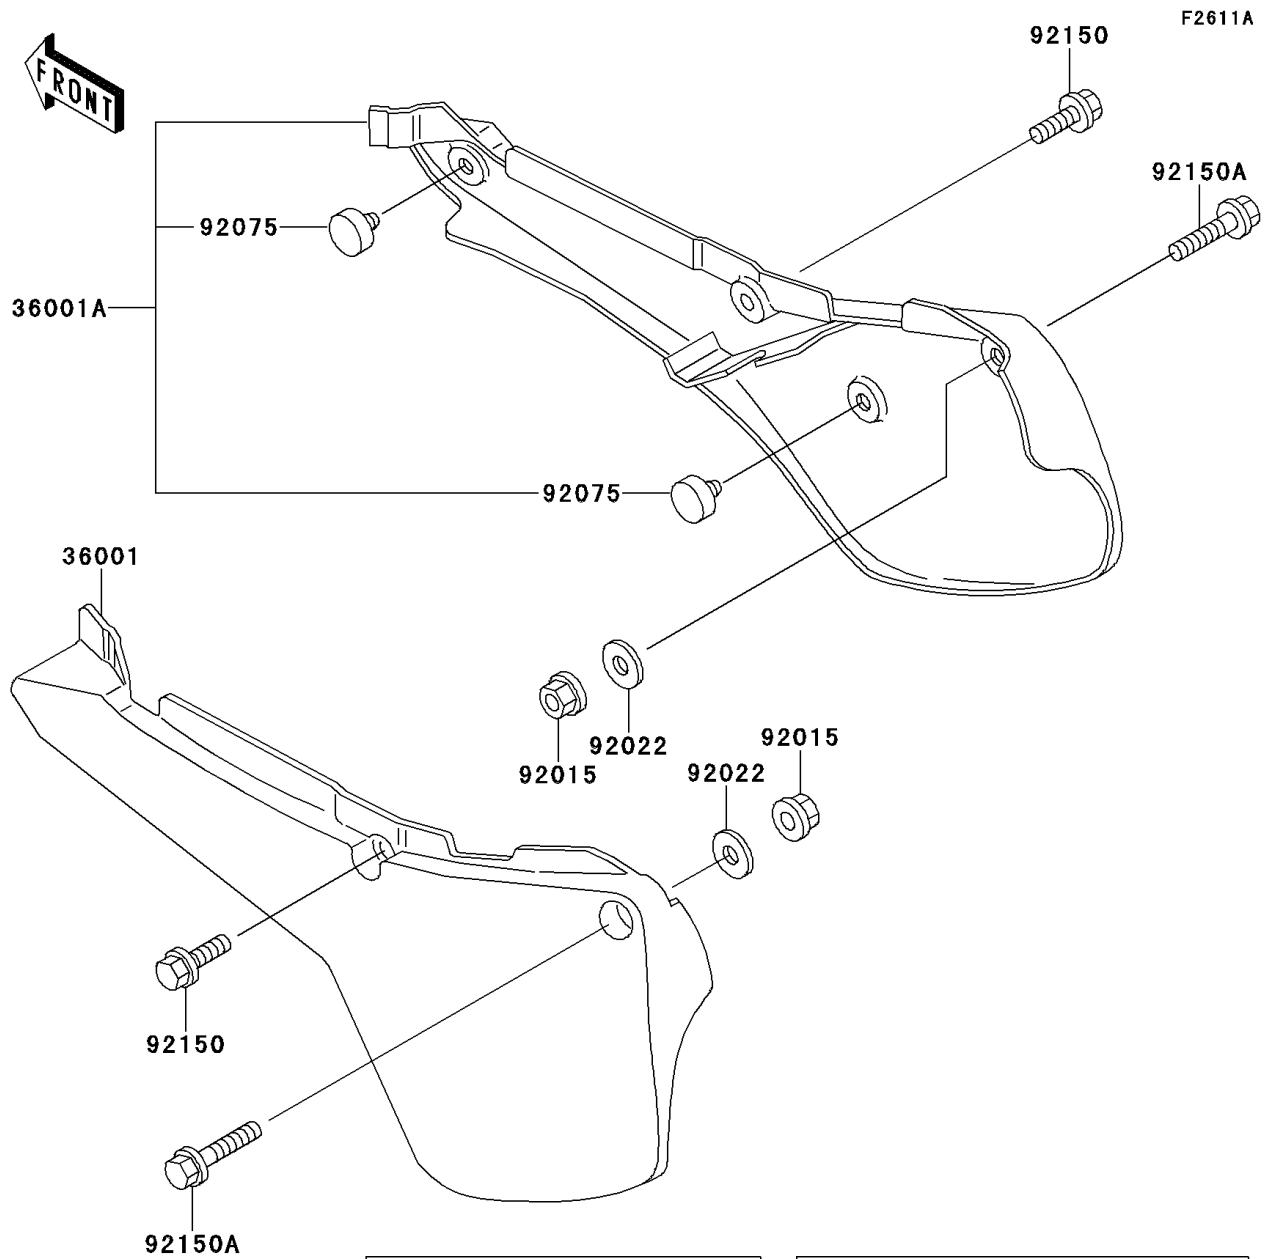

1998 KX60

PARTS DIAGRAM

Side Covers(KX60-B12/B13/B14)

WOD

WOD

1998 KX60

PARTS LIST

Side Covers(KX60-B12/B13/B14)

ITEM NAME

PART NUMBER

QUANTITY
