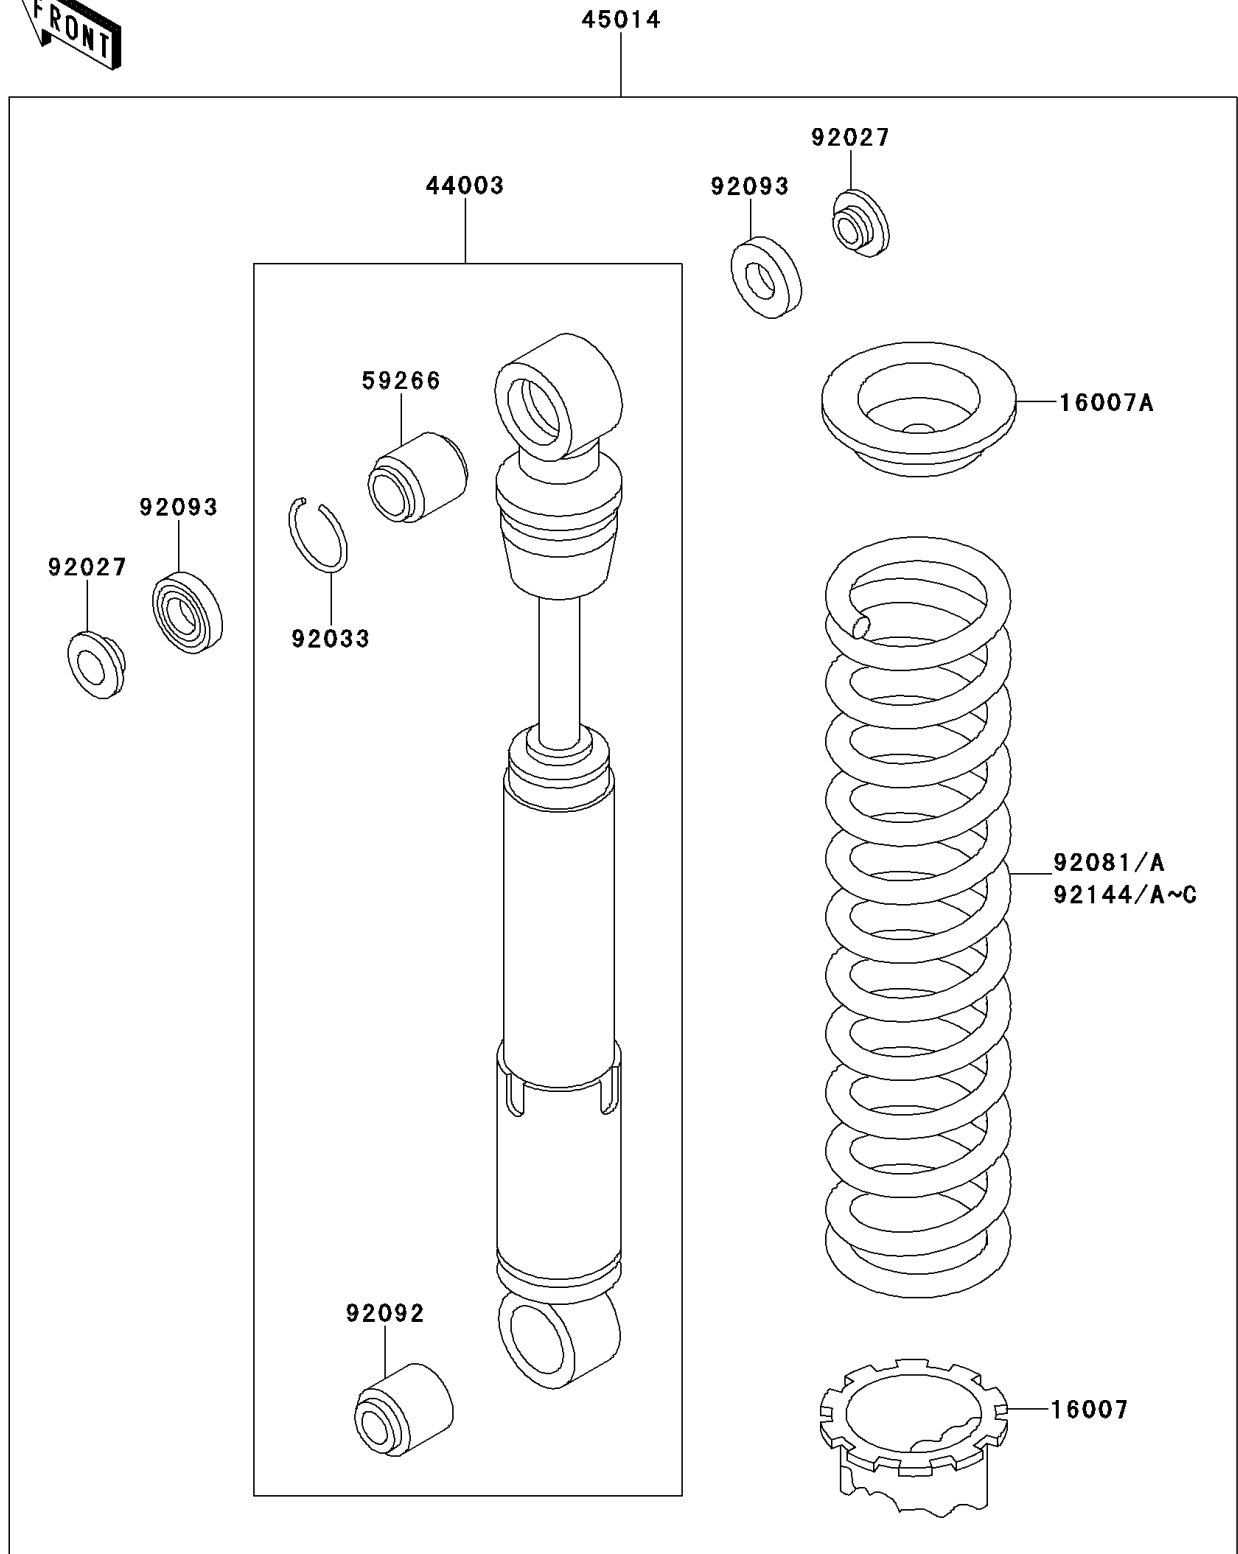

# 1995 KX60

## PARTS DIAGRAM

### Shock Absorber(s)

F2280

## PARTS LIST