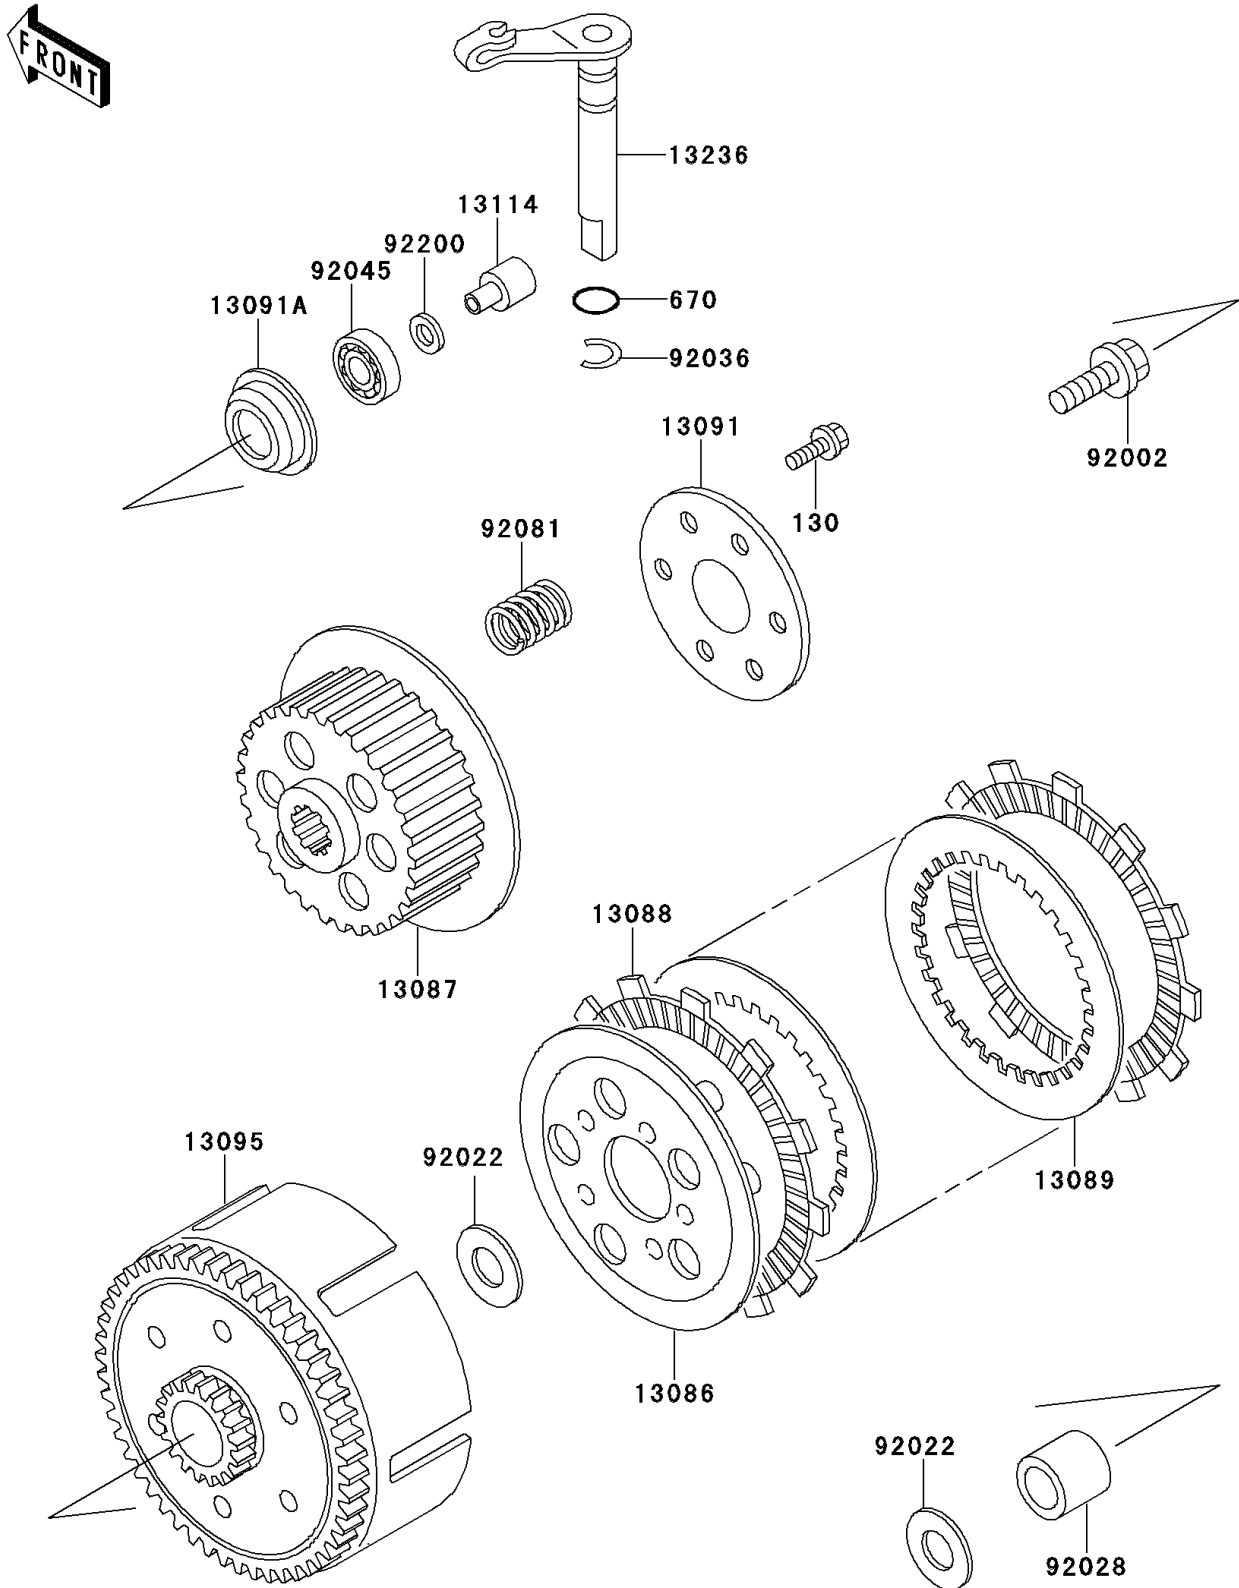

1997 KX60

PARTS DIAGRAM

Clutch

E1350

1997 KX60

PARTS LIST

Clutch

ITEM NAME

PART NUMBER

QUANTITY
