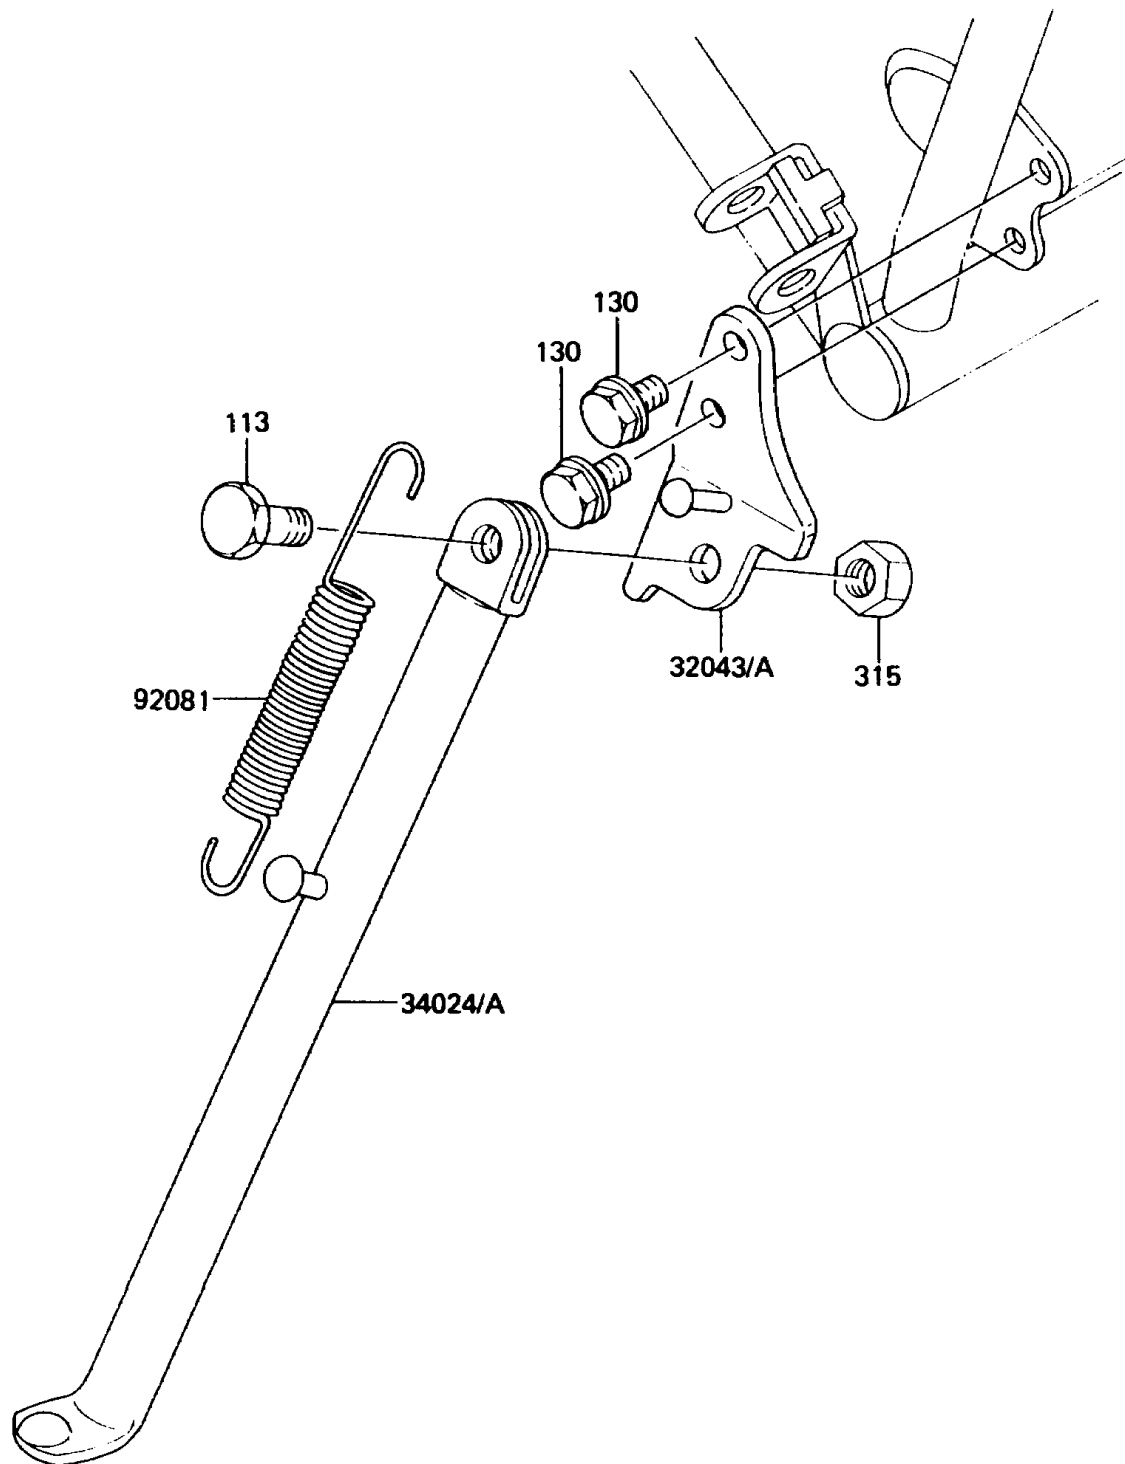

# 1986 KX60

## PARTS DIAGRAM

Stand(s)

F2190-0102

## PARTS LIST

### Stand(s)

ITEM NAME	PART NUMBER	QUANTITY
BRACKET-STAND,SIDE,SILVER (Ref # 32043)	32043-1245	1
STAND-SIDE,SILVER (Ref # 34024)	34024-1187	1
SPRING,STAND (Ref # 92081)	34025-005	1
BOLT-SMALL-FINE,10X25 (Ref # 113)	113B1025	1
BOLT-FLANGED,8X12 (Ref # 130)	130G0812	2
NUT-HEX-FINE,10MM (Ref # 315)	315B1000	1