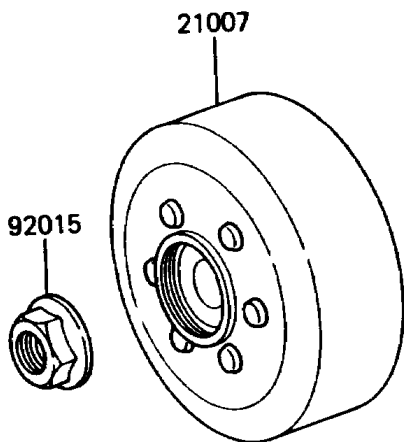

1988 KX60

PARTS DIAGRAM

Generator

E1810-0123

1988 KX60

PARTS LIST

Generator

ITEM NAME

PART NUMBER

QUANTITY
