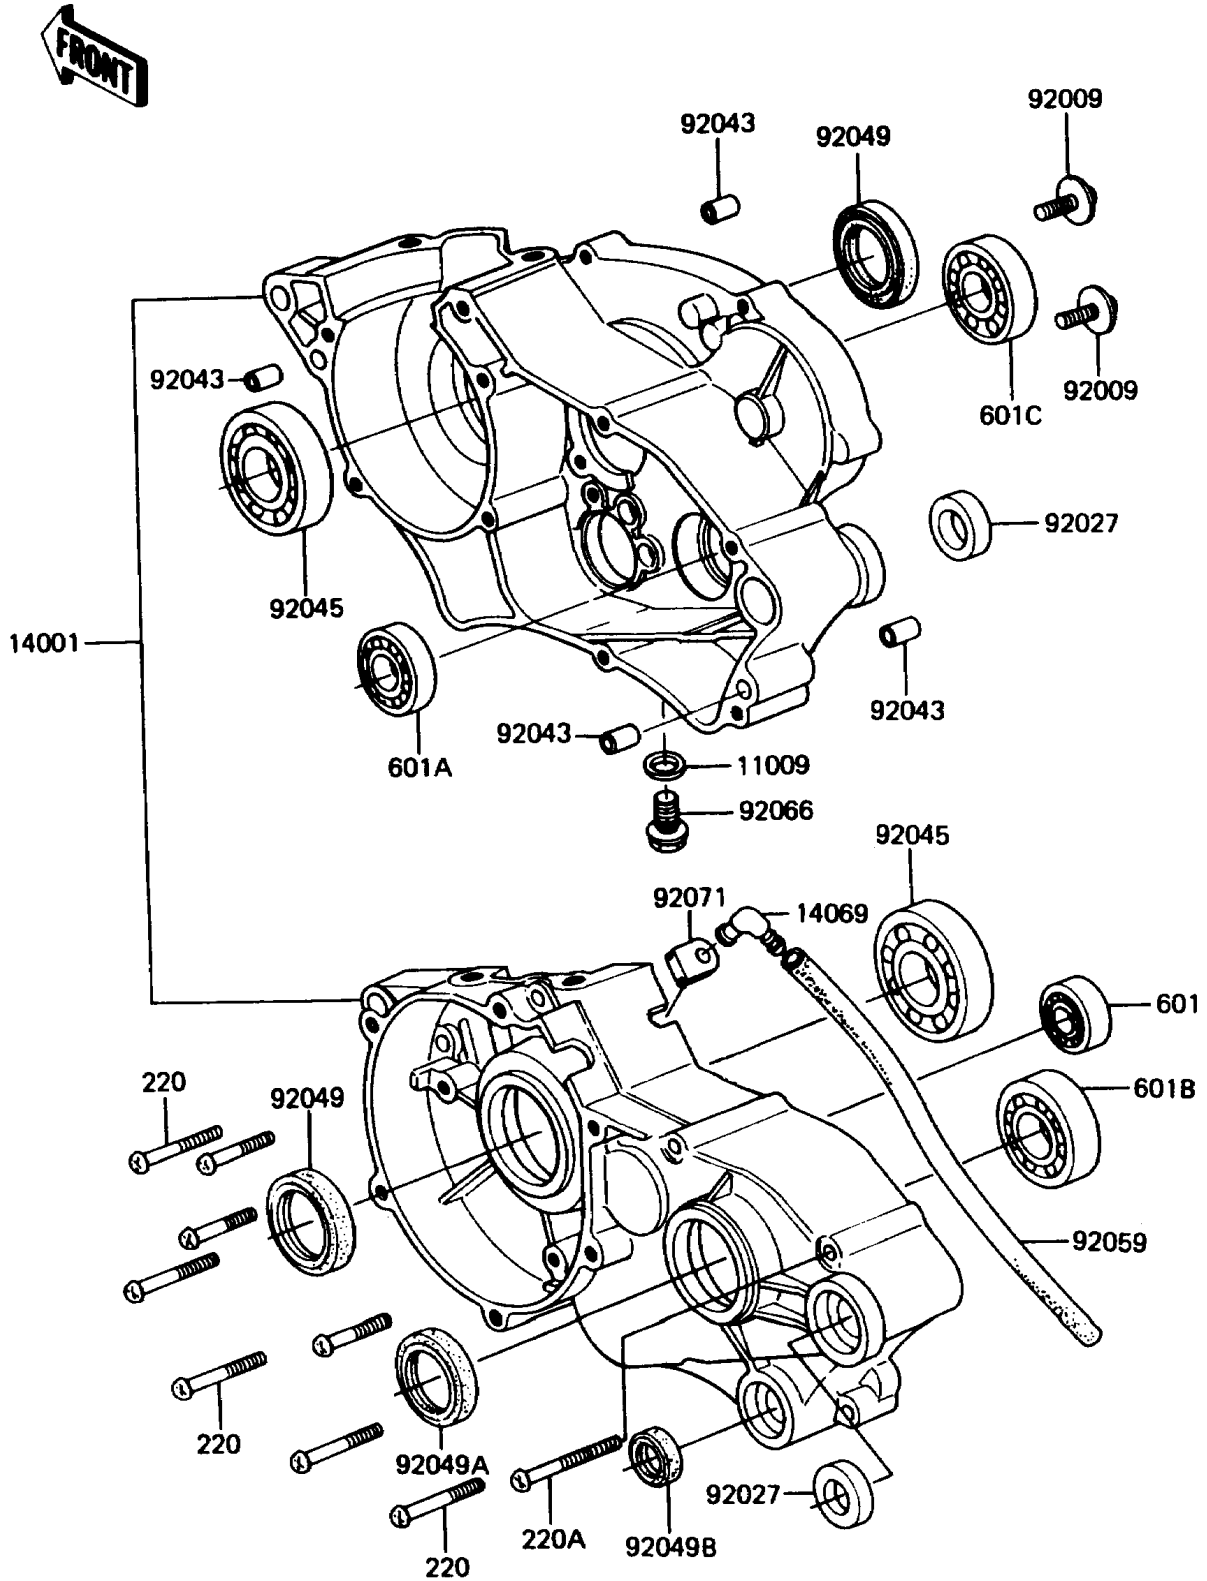

1988 KX60

PARTS DIAGRAM

Crankcase

E1411-0074

1988 KX60

PARTS LIST

Crankcase

ITEM NAME

PART NUMBER

QUANTITY
