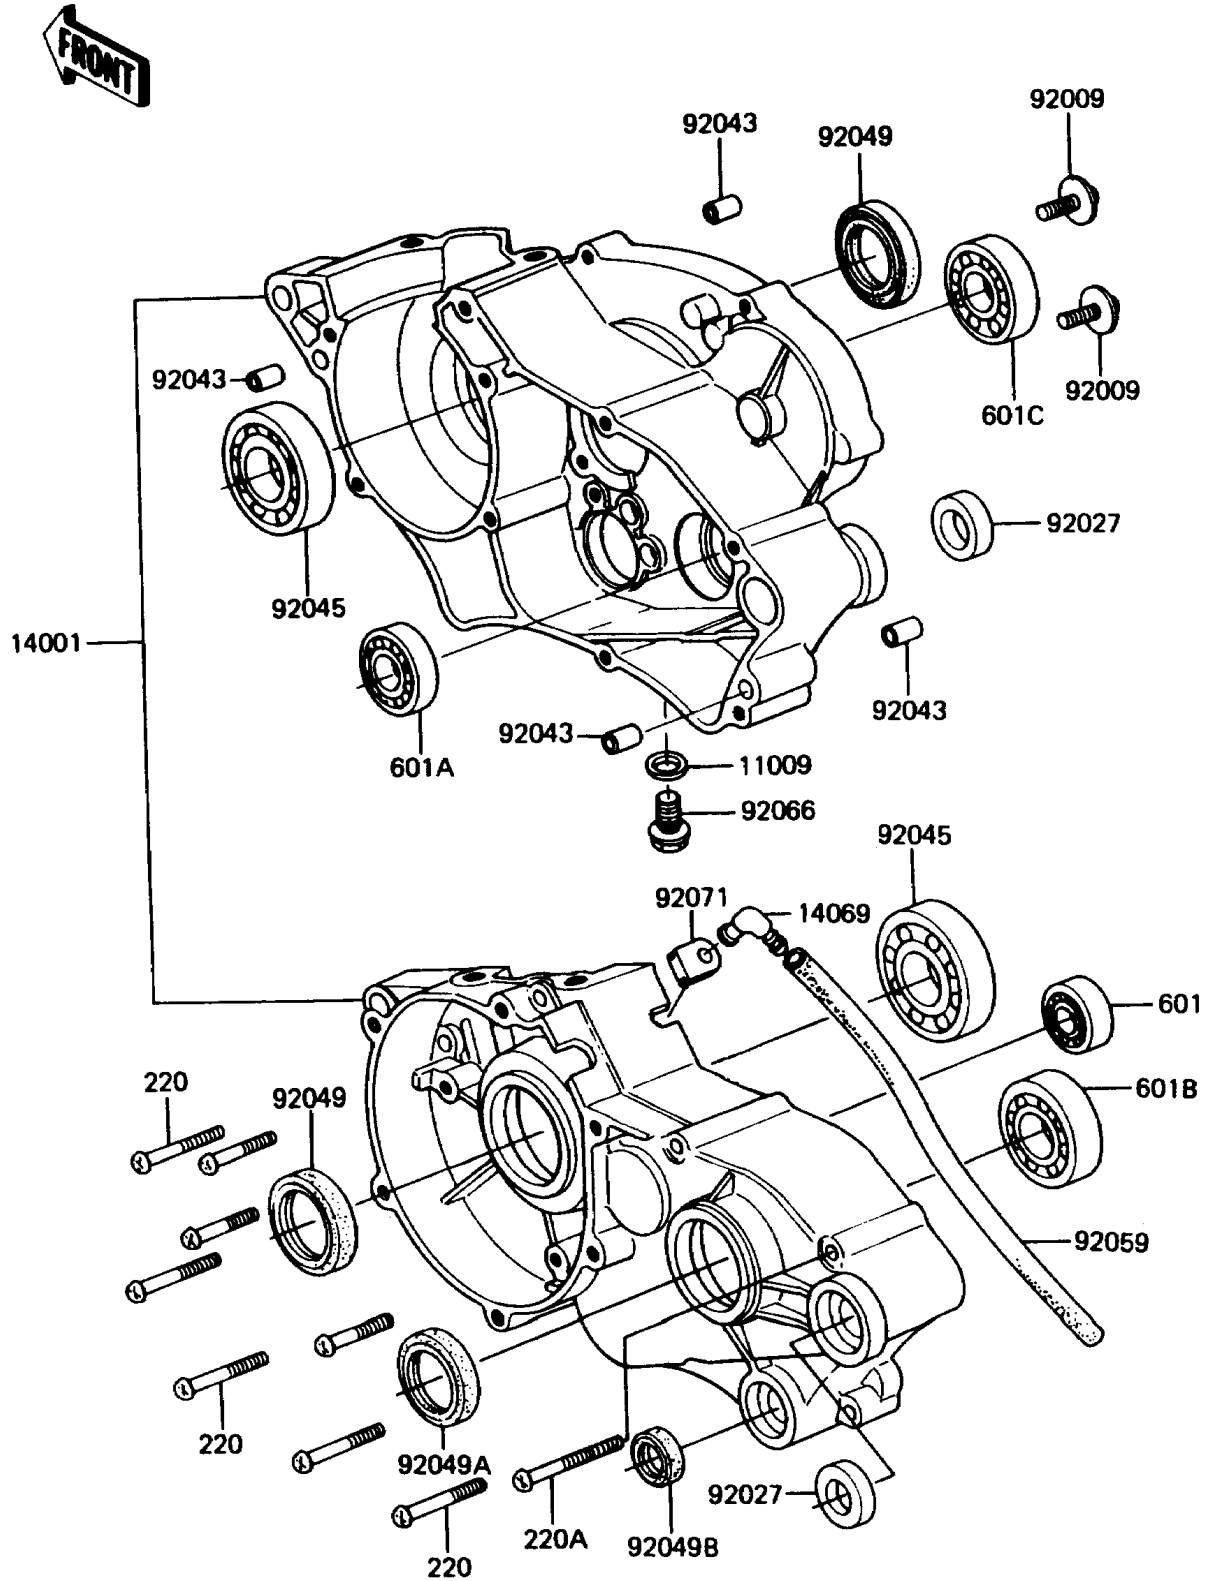

1985 KX60

PARTS DIAGRAM

Crankcase

E1411-0074

1985 KX60

PARTS LIST

Crankcase

ITEM NAME

PART NUMBER

QUANTITY
