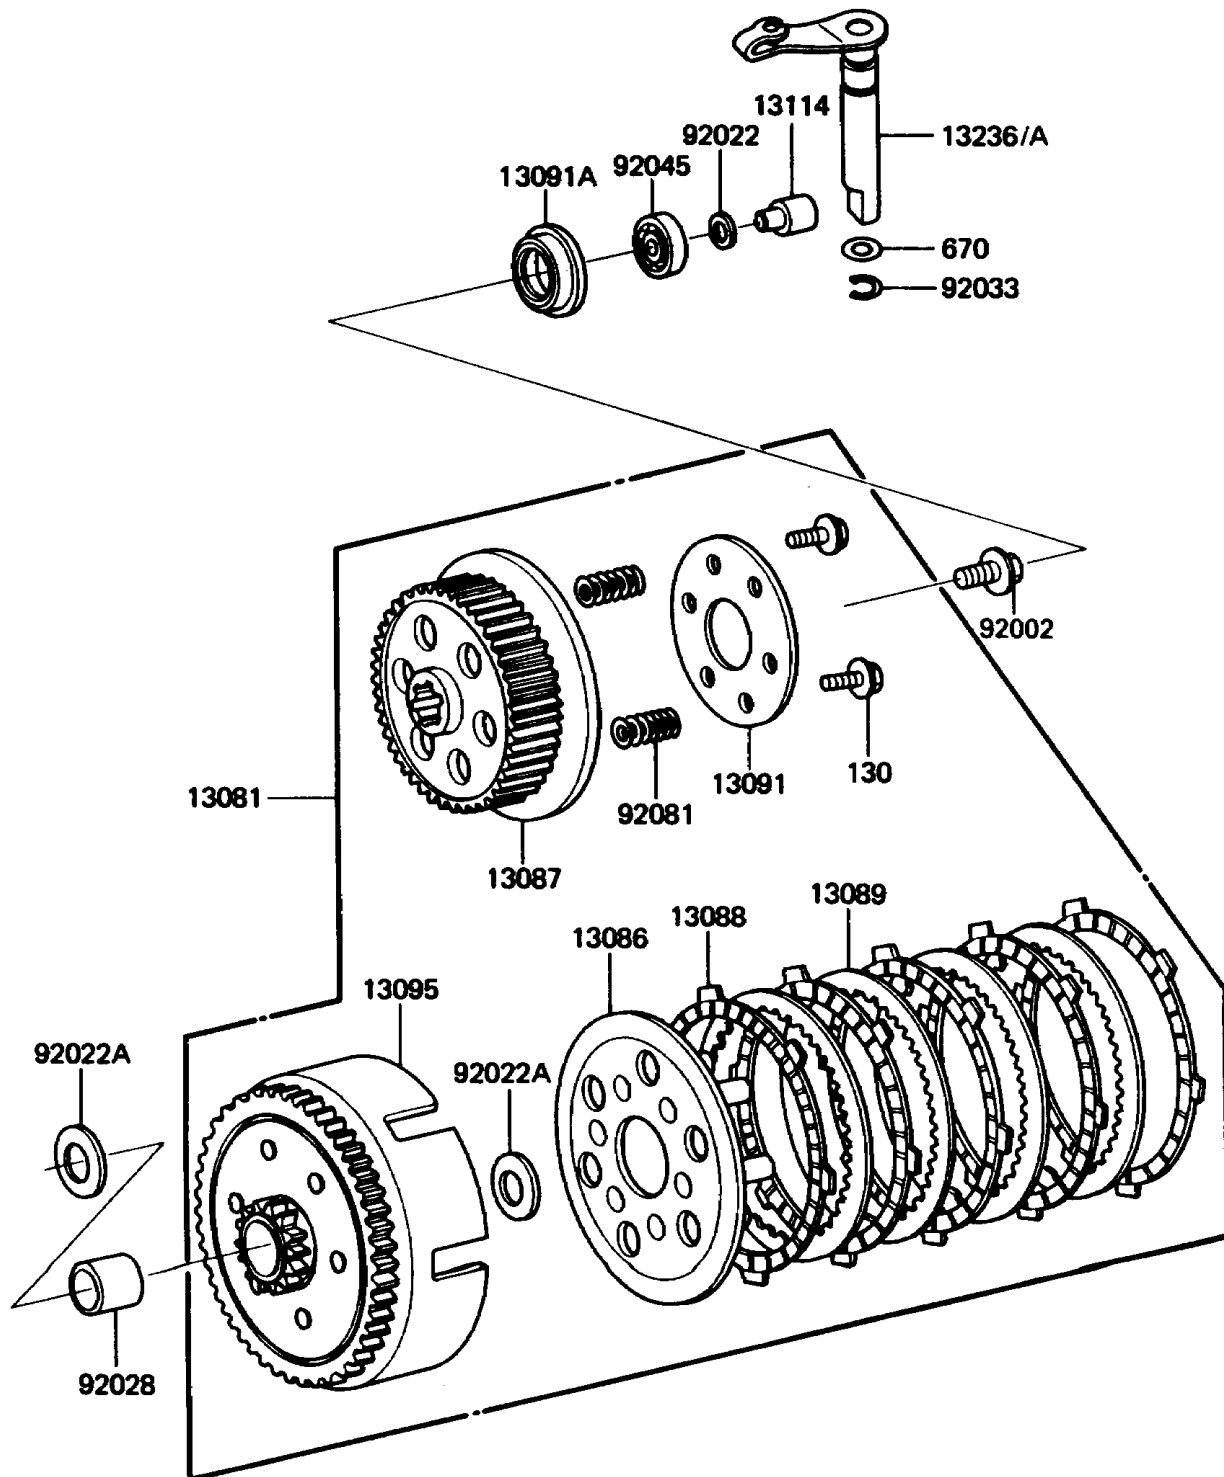

1988 KX60

PARTS DIAGRAM

Clutch

E1350-0121

1988 KX60

PARTS LIST

Clutch

ITEM NAME	PART NUMBER	QUANTITY
-----------	-------------	----------
