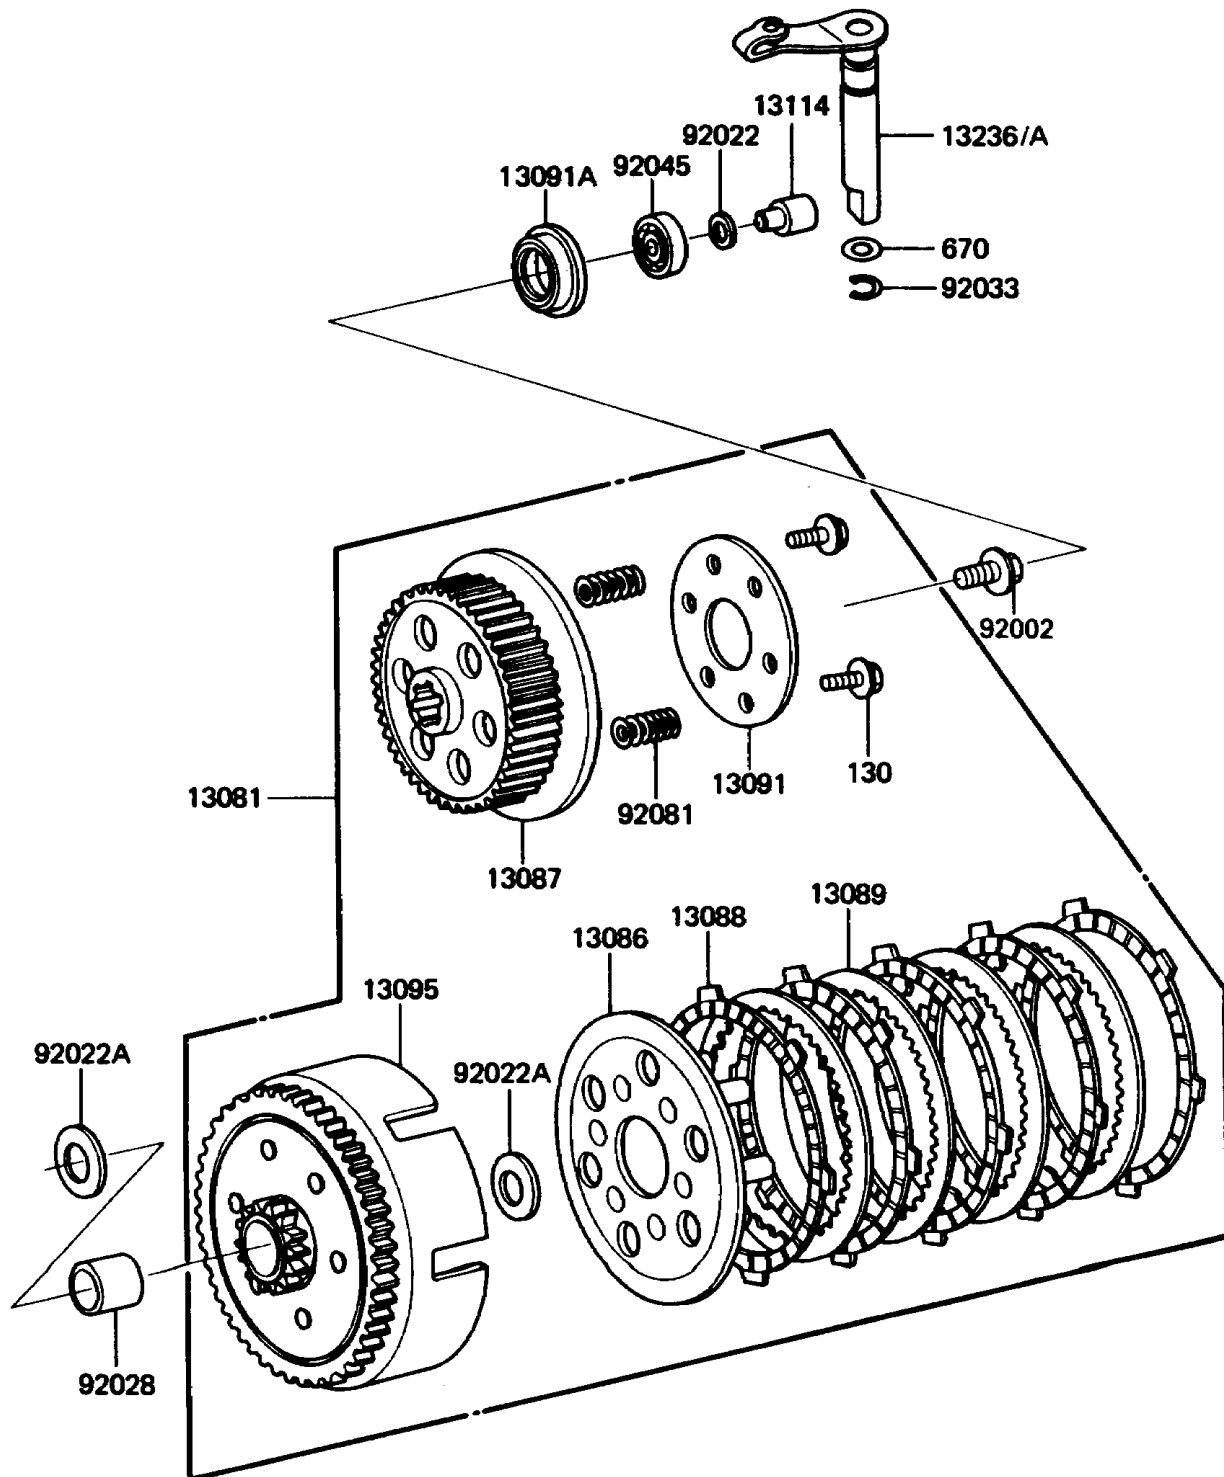

1985 KX60

PARTS DIAGRAM

Clutch

E1350-0121

1985 KX60

PARTS LIST

Clutch

ITEM NAME

PART NUMBER

QUANTITY
