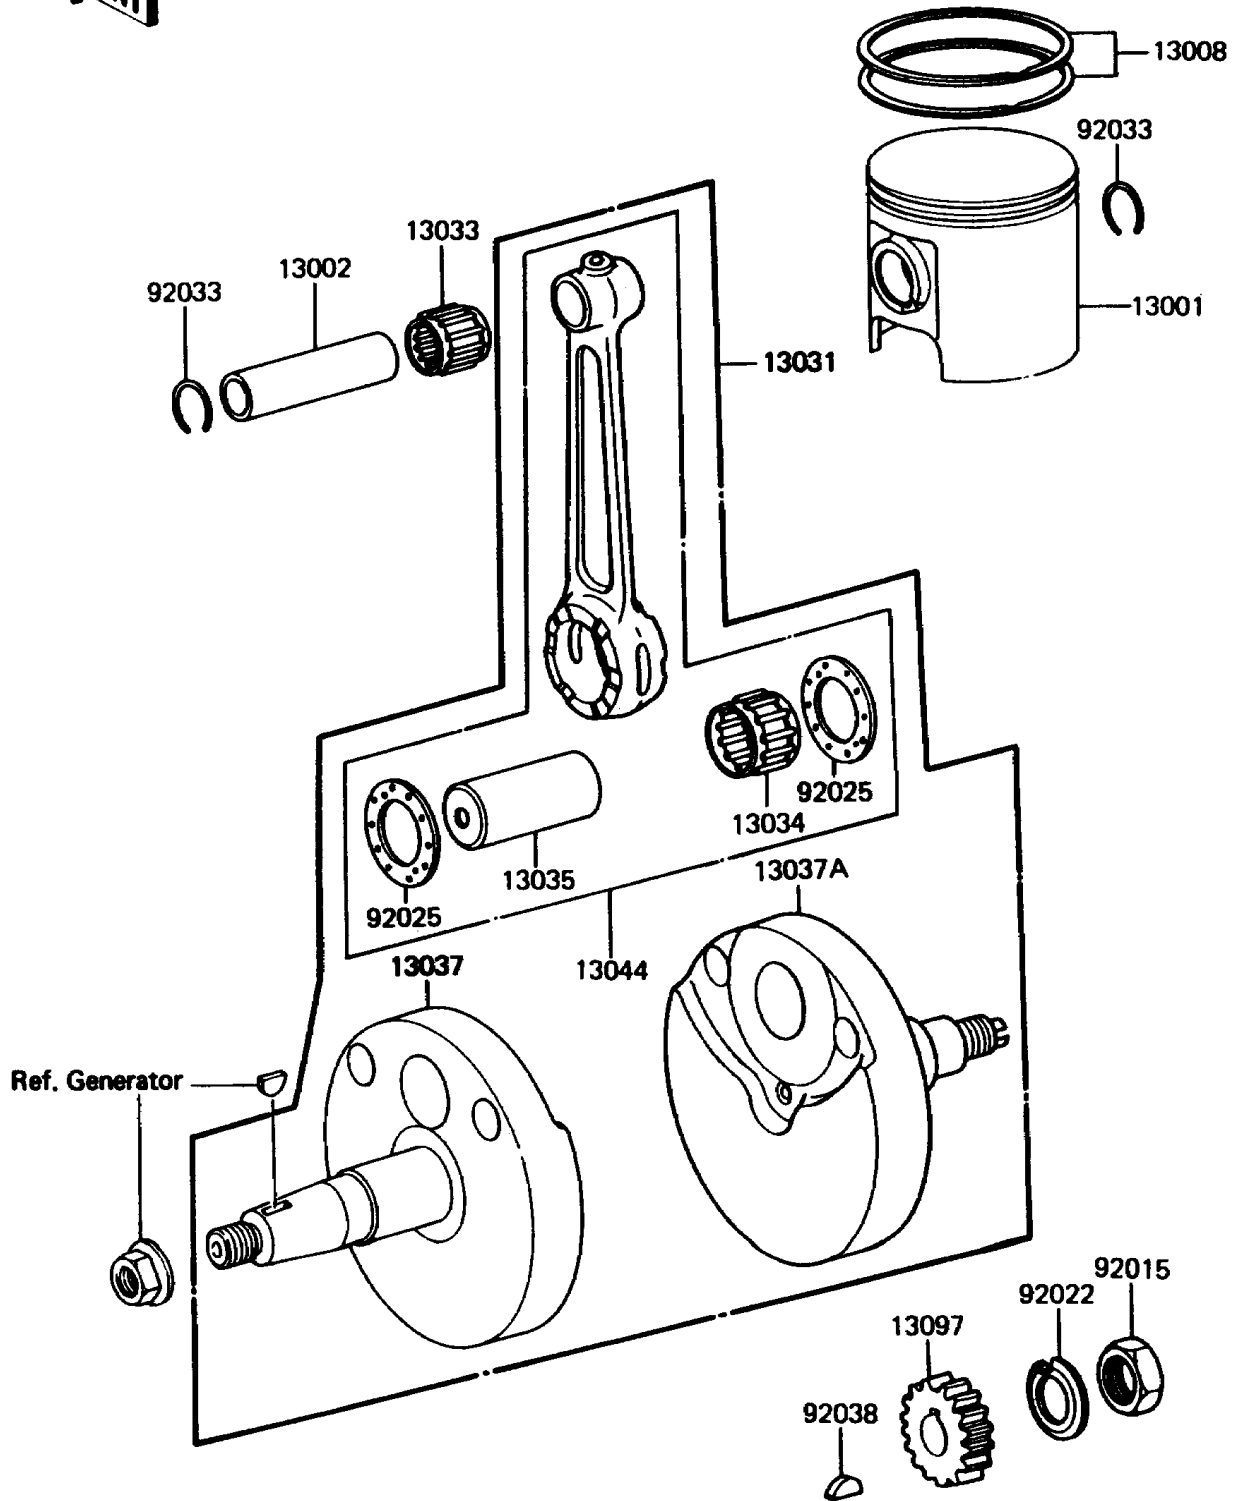

1988 KX60

PARTS DIAGRAM

Crankshaft/Piston(s)

E1320-0017

1988 KX60

PARTS LIST

Crankshaft/Piston(s)

Kawasaki

Let the Good Times Roll®

ITEM NAME

PART NUMBER

QUANTITY
