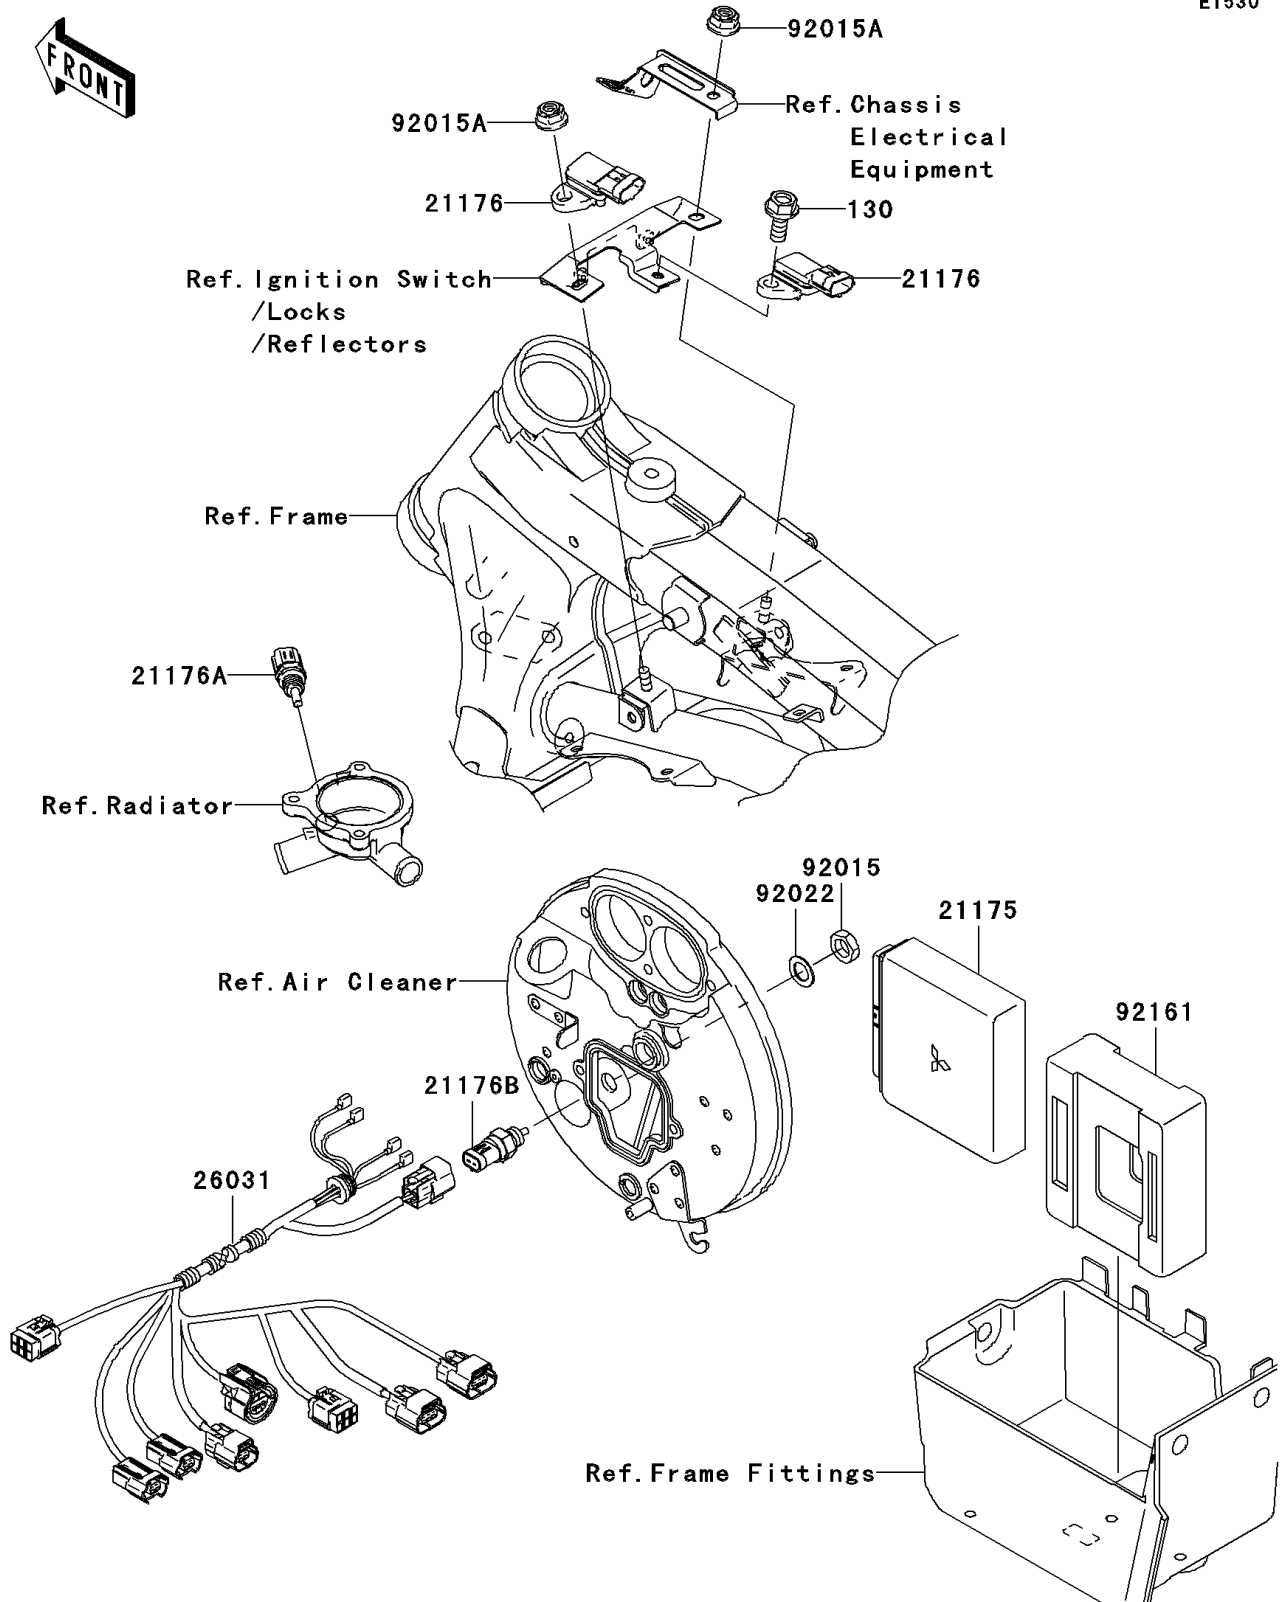

2008 Vulcan® 1600 Nomad™

PARTS DIAGRAM

Fuel Injection

E1530

2008 Vulcan® 1600 Nomad™

PARTS LIST Fuel Injection

ITEM NAME	PART NUMBER	QUANTITY
-----------	-------------	----------
