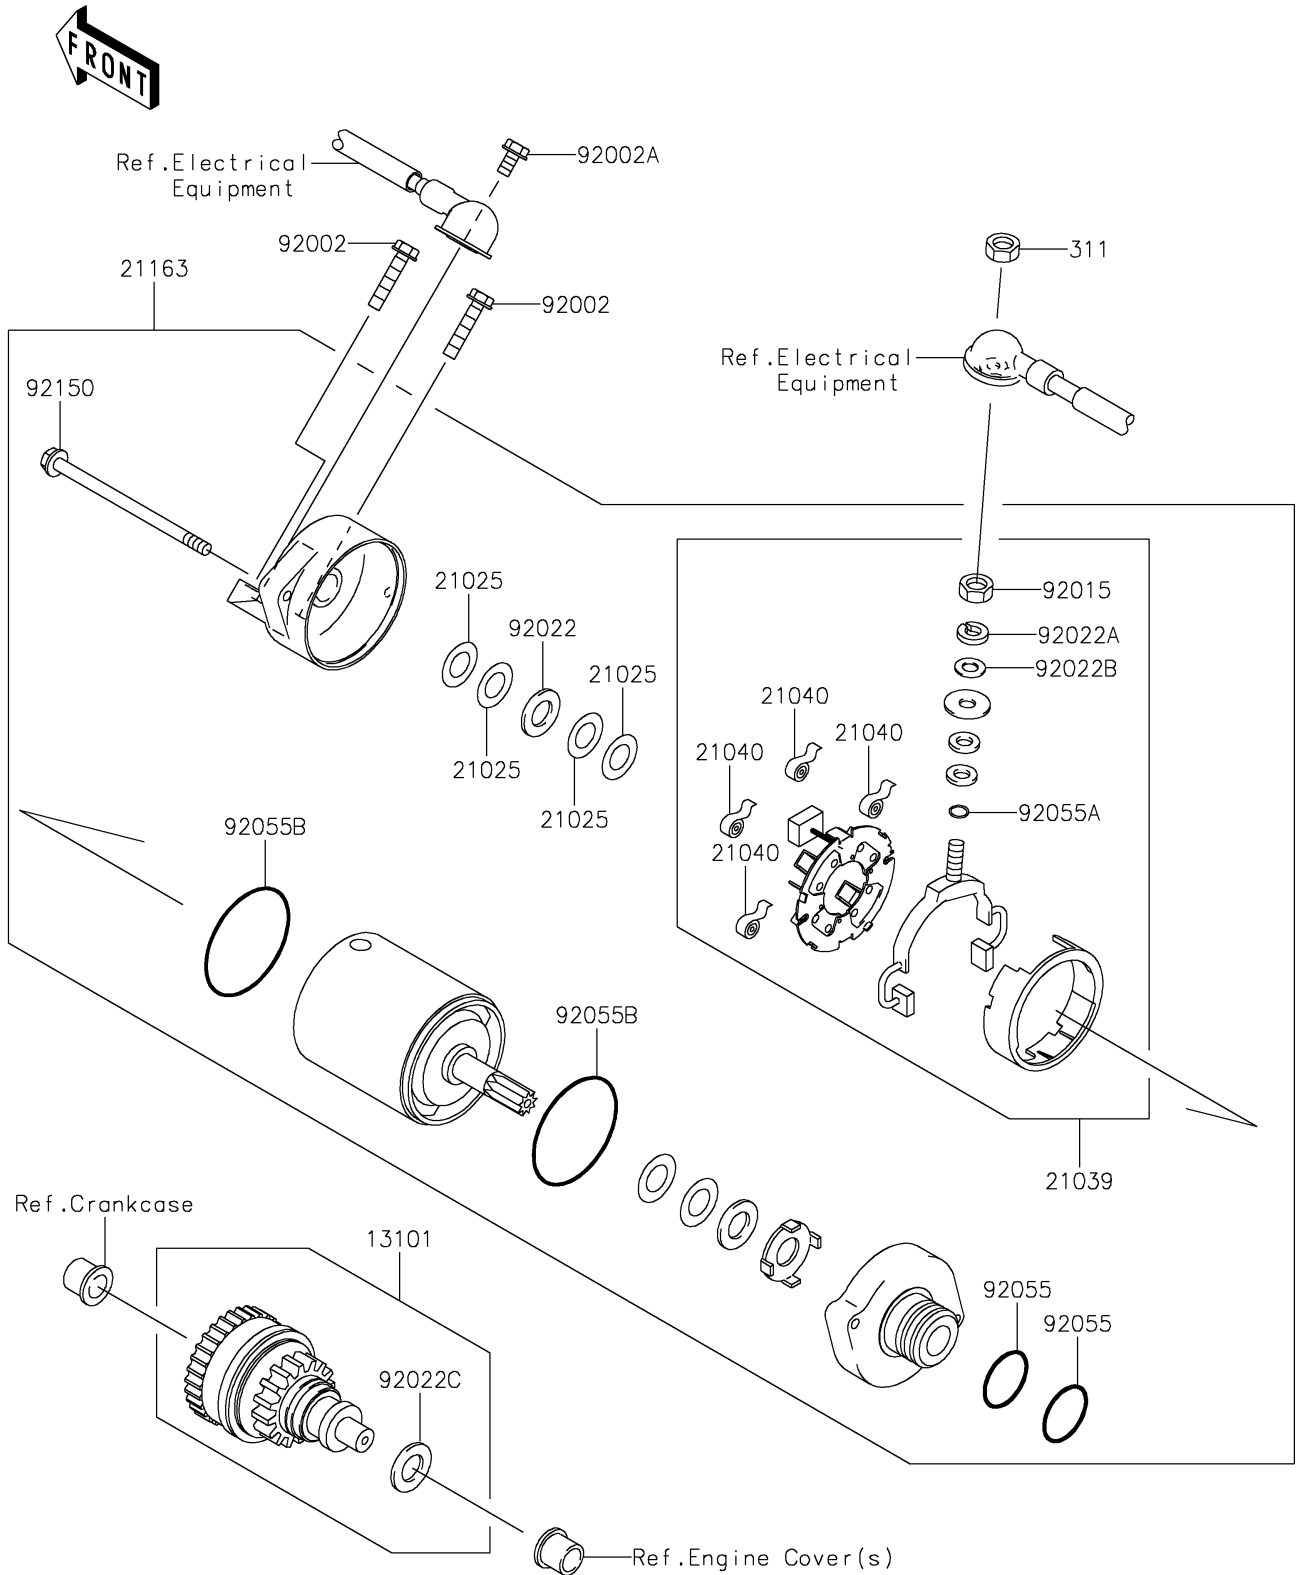

2021 JET SKI® ULTRA® LX

PARTS DIAGRAM

Starter Motor

E1840

2021 JET SKI® ULTRA® LX

PARTS LIST

Starter Motor

ITEM NAME

PART NUMBER

QUANTITY
