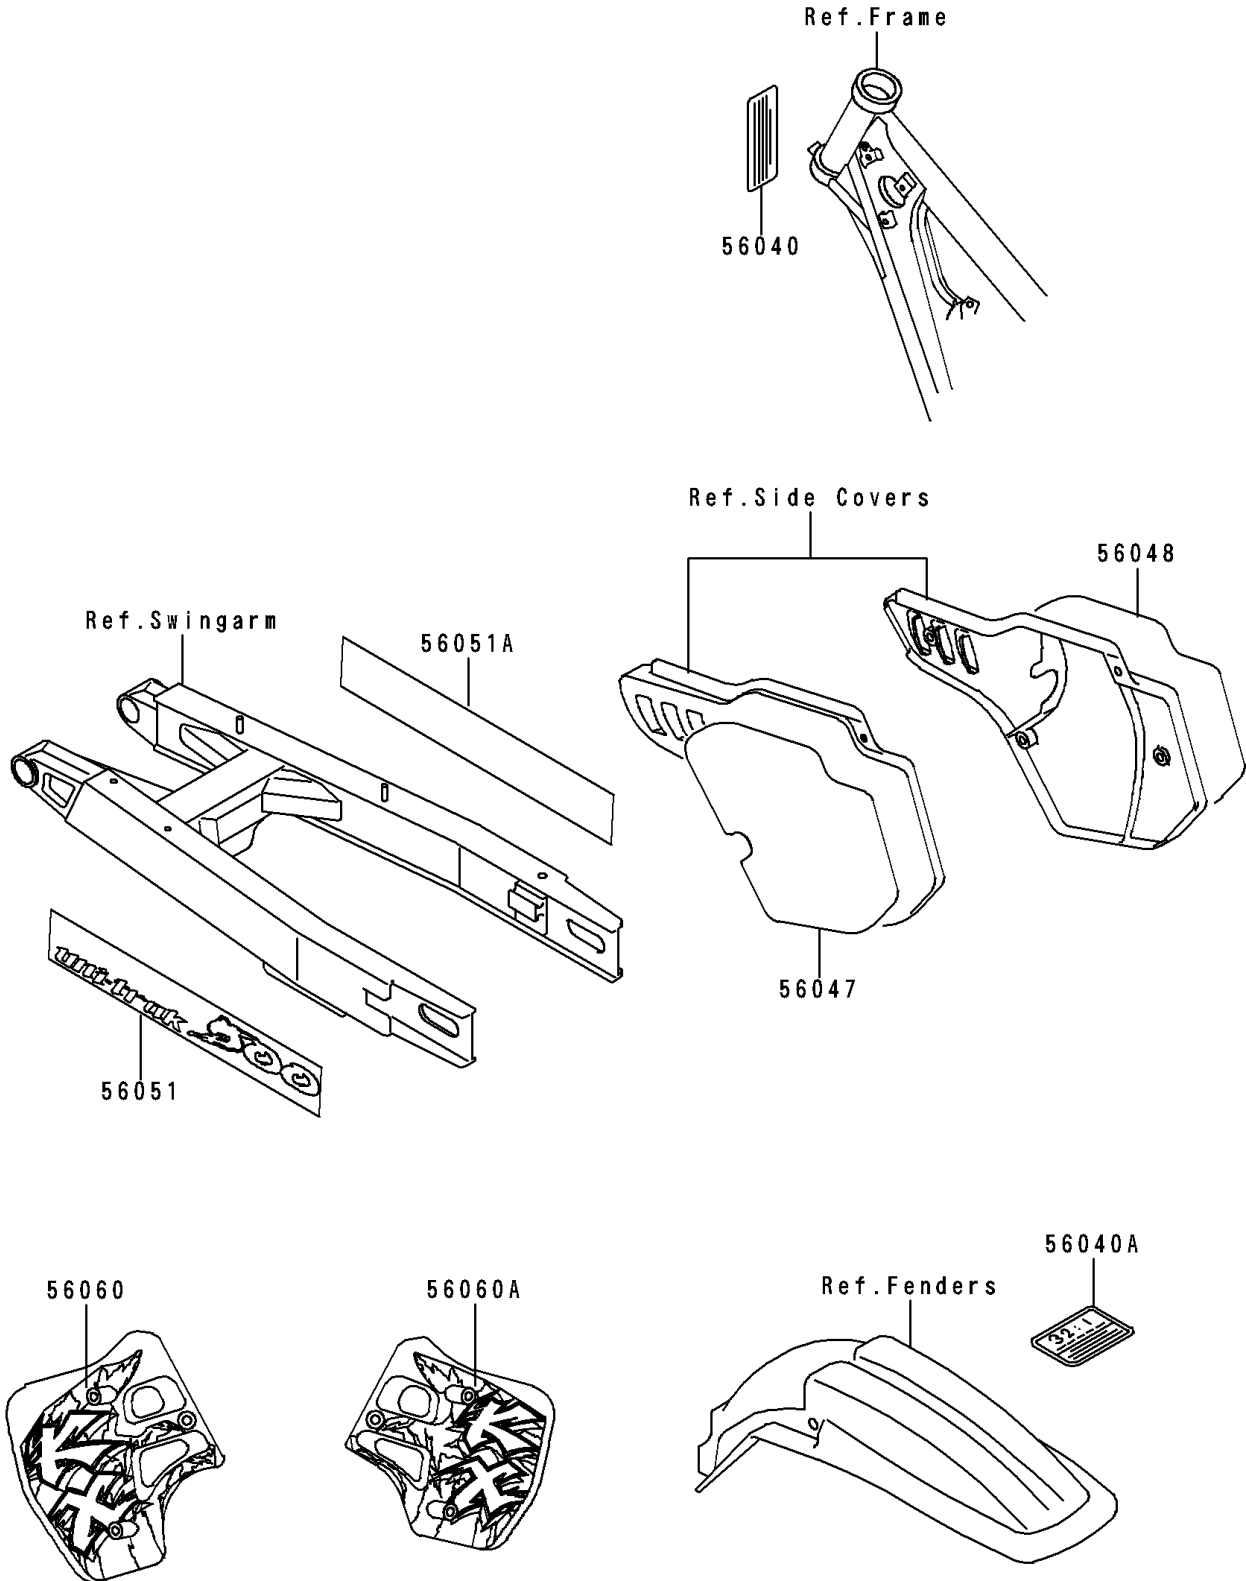

1994 KX500

PARTS DIAGRAM

Labels(KX500-E6)

F2860B

1994 KX500

PARTS LIST

Labels(KX500-E6)

Kawasaki

Let the Good Times Roll®

ITEM NAME

PART NUMBER

QUANTITY
