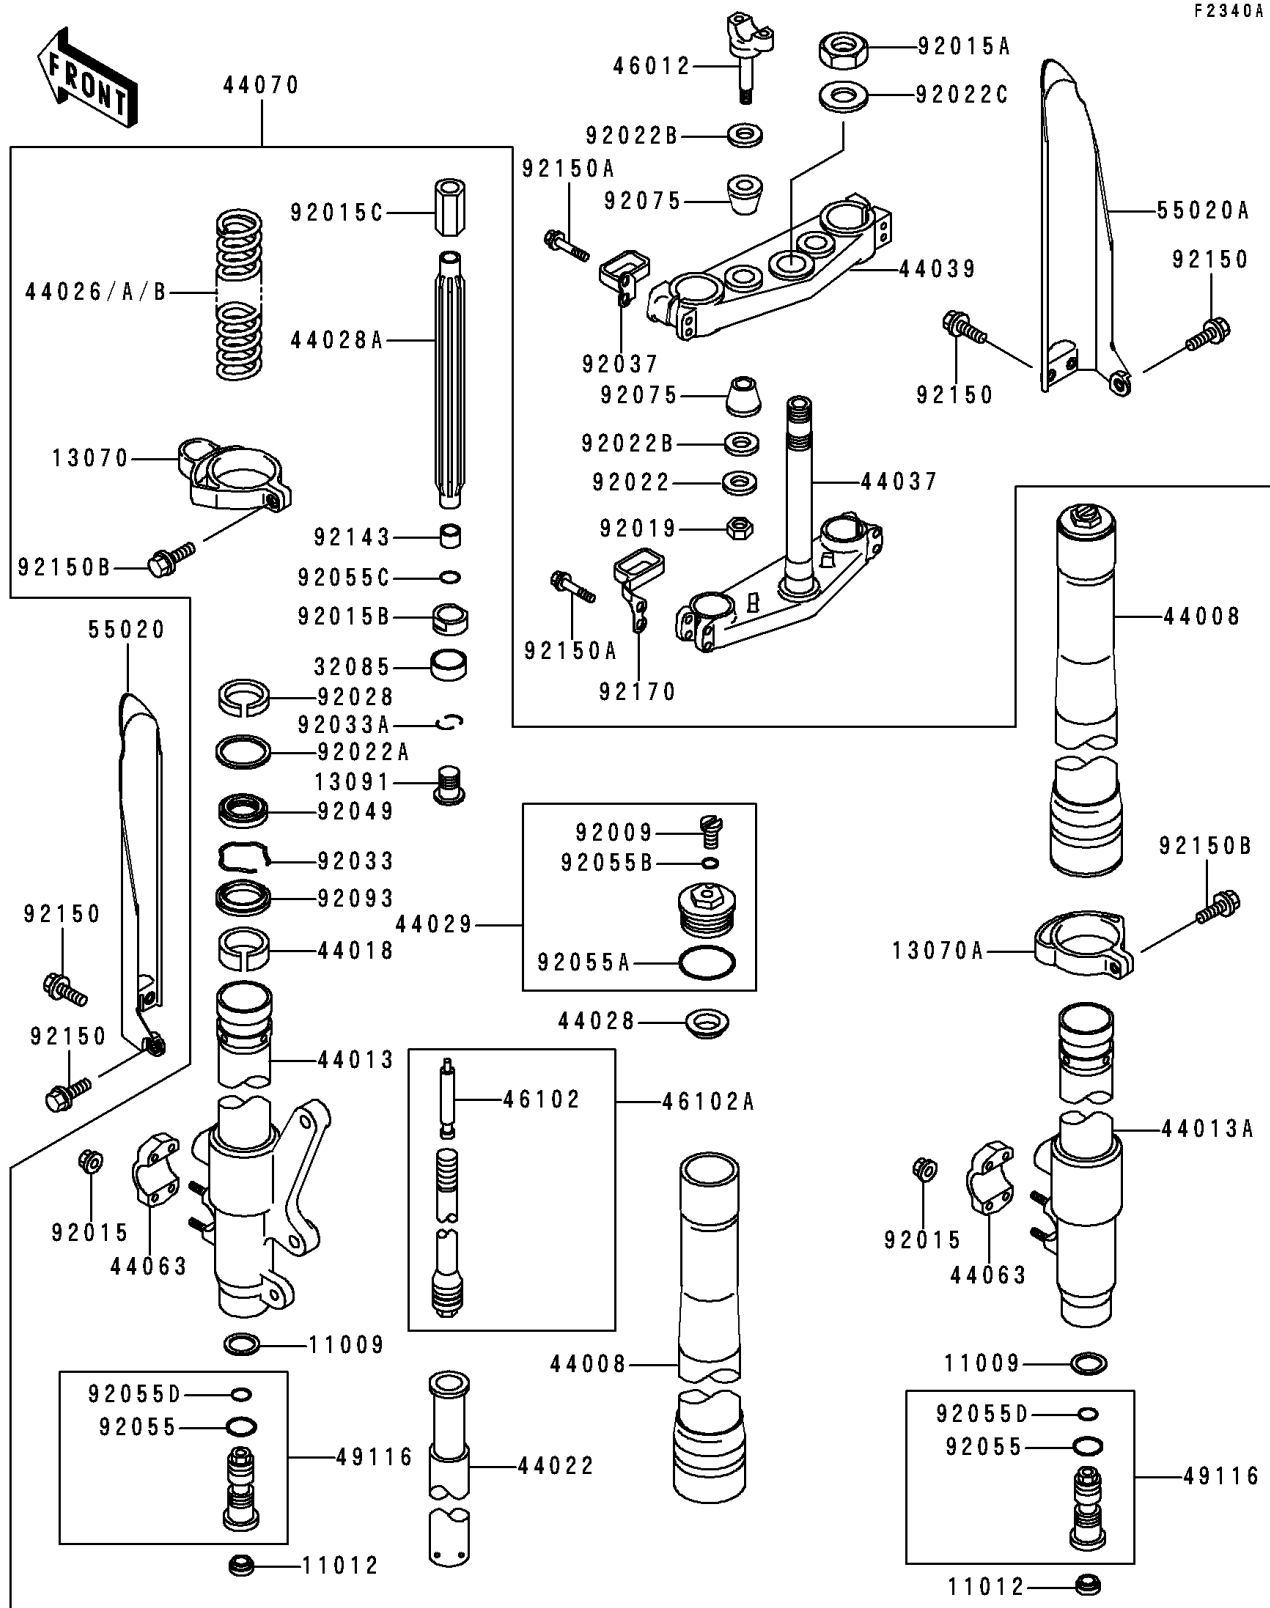

# 1994 KX500

## PARTS DIAGRAM

### Front Fork(KX500-E6/E7)

## PARTS LIST

Front Fork(KX500-E6/E7)

**ITEM NAME**

**PART NUMBER**

**QUANTITY**

---