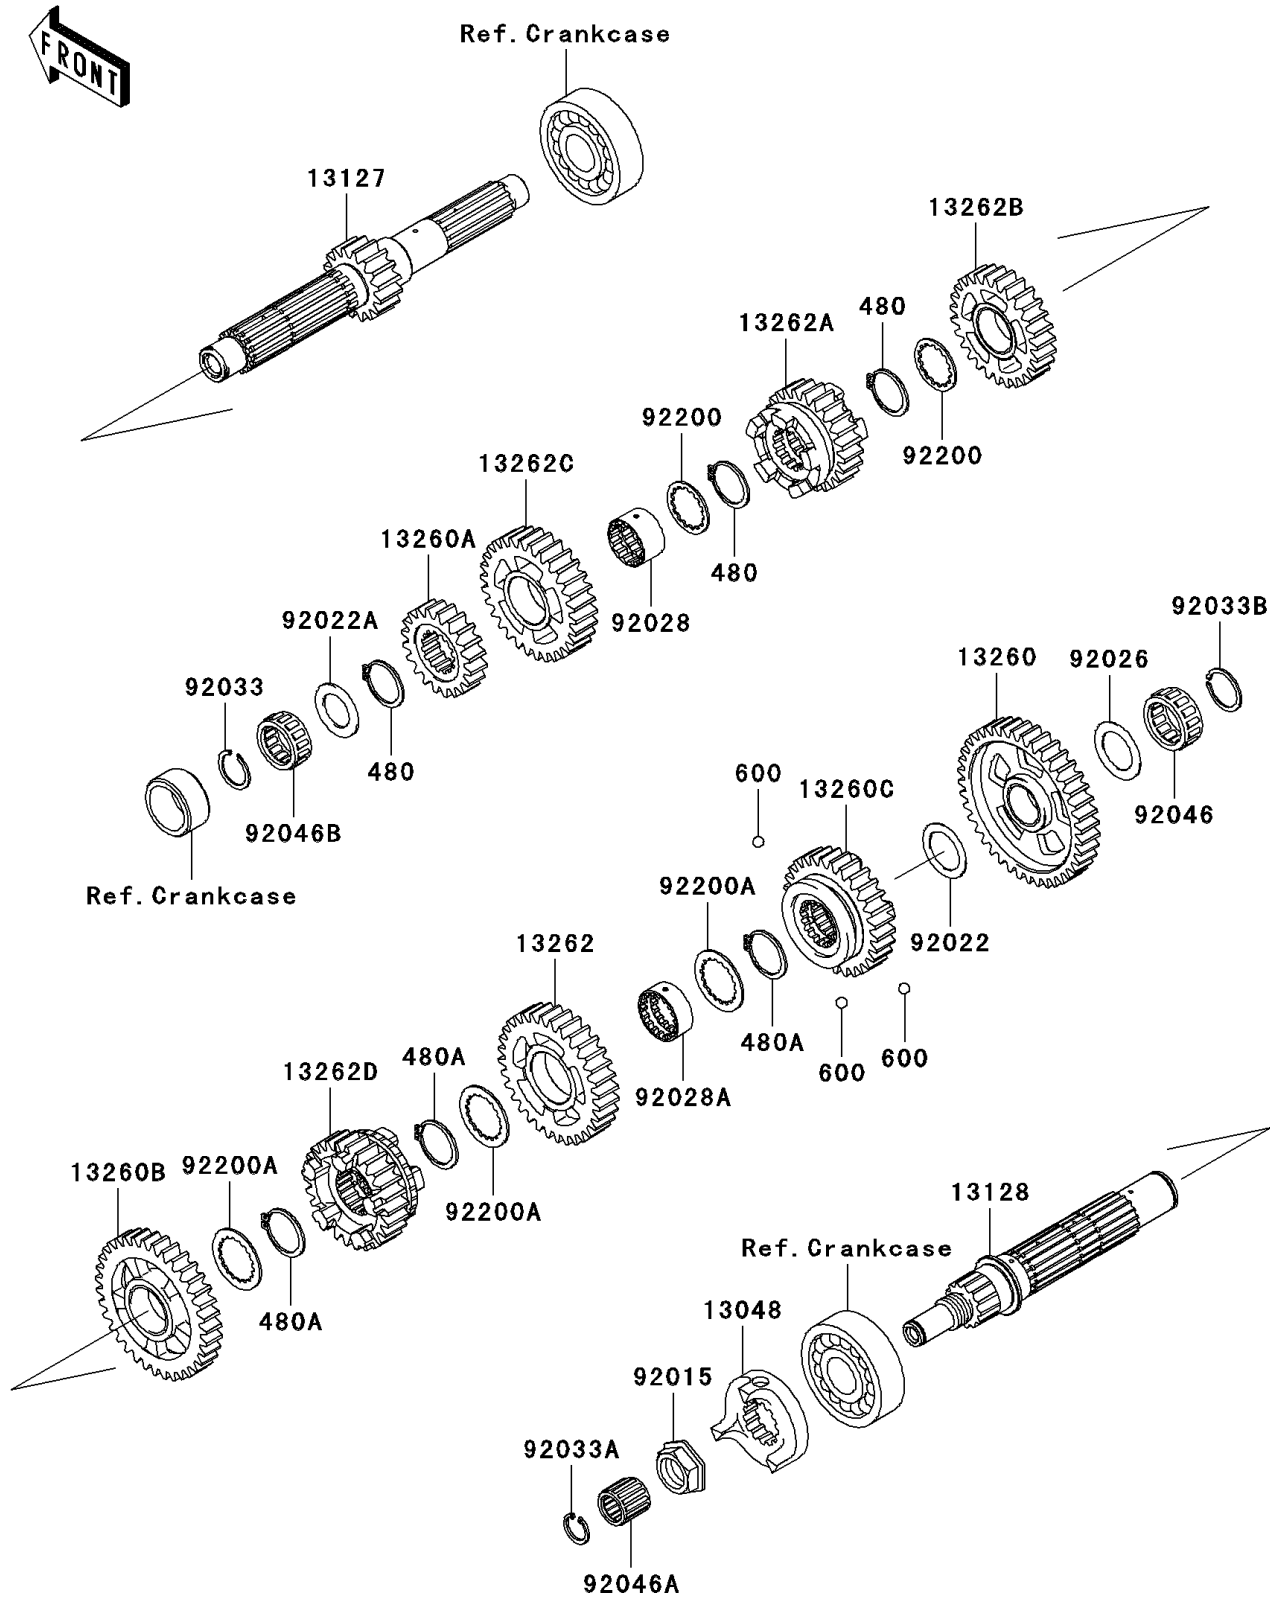

2008 Vulcan® 1600 Nomad™

PARTS DIAGRAM

Transmission

E1361

2008 Vulcan® 1600 Nomad™

PARTS LIST

Transmission

ITEM NAME

PART NUMBER

QUANTITY
