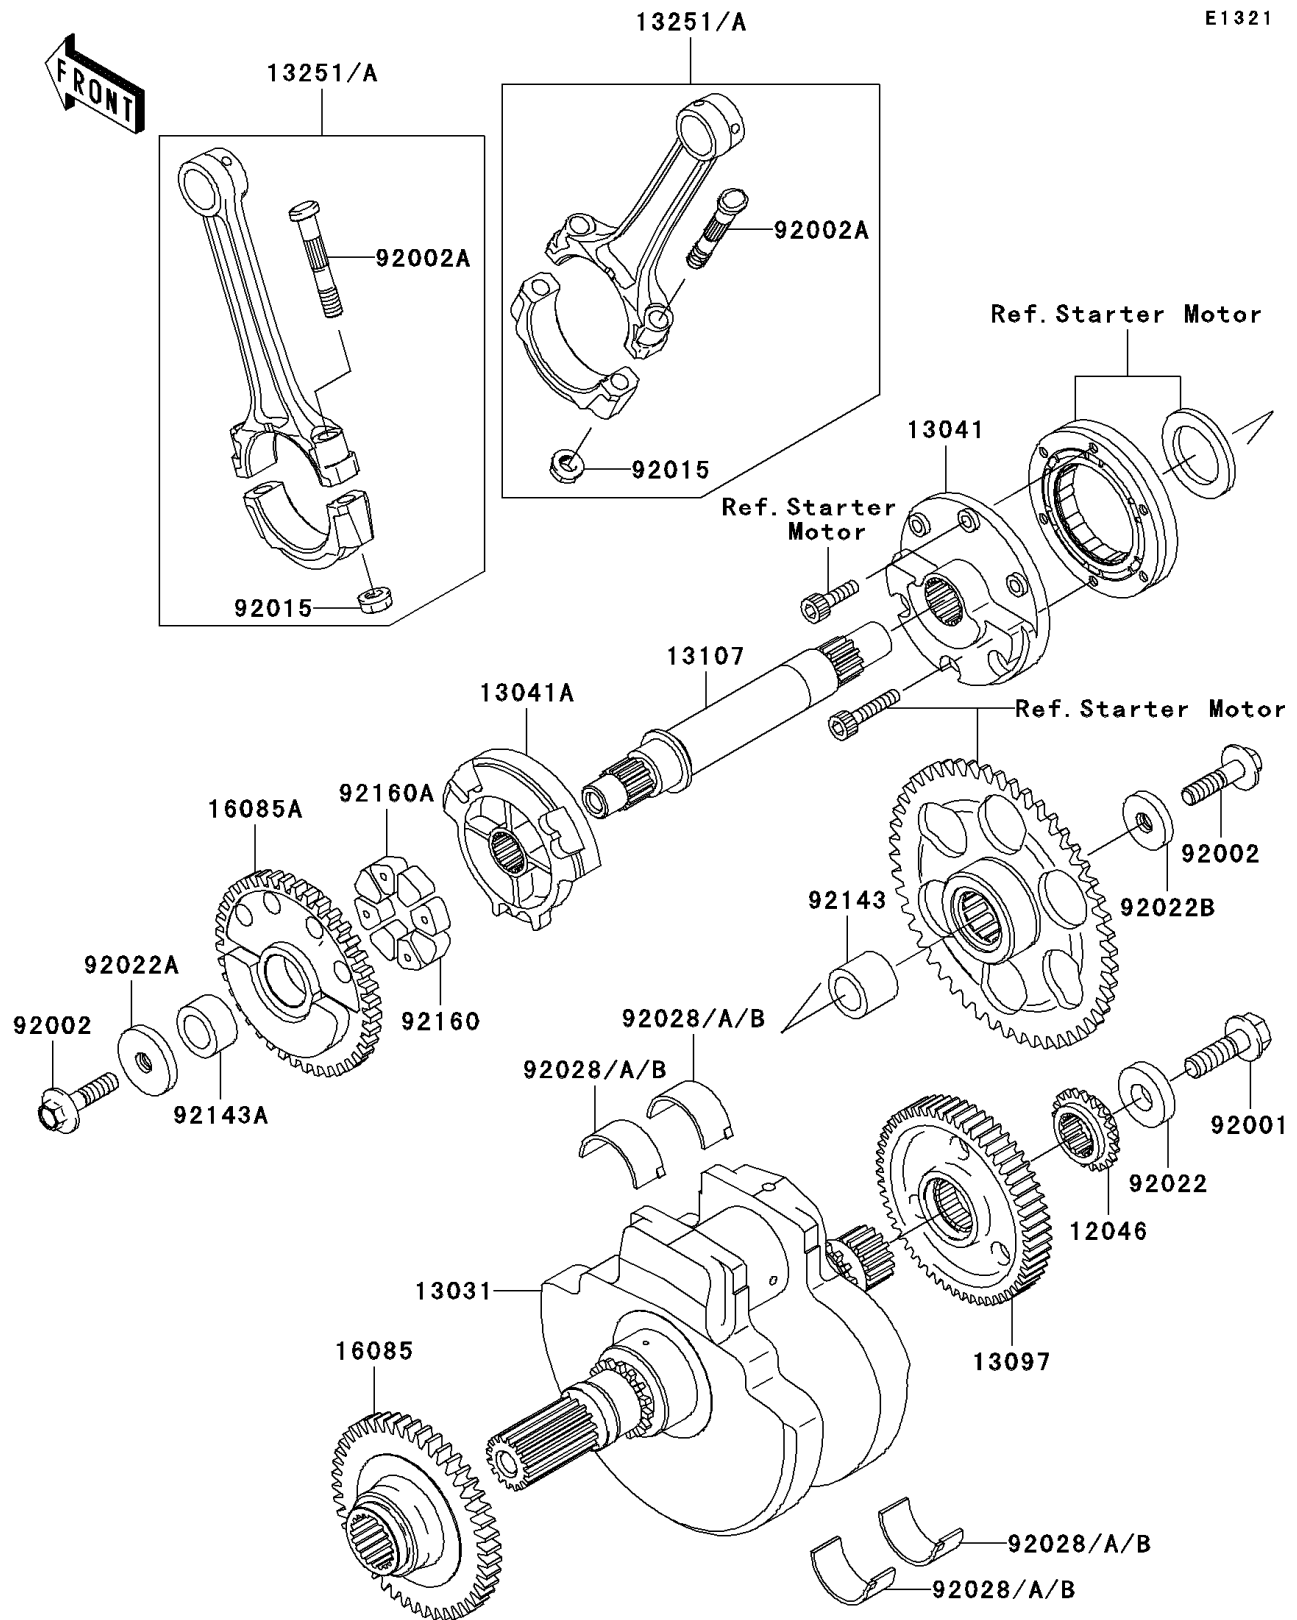

2008 Vulcan® 1600 Nomad™

PARTS DIAGRAM

Crankshaft

2008 Vulcan® 1600 Nomad™

PARTS LIST

Crankshaft

ITEM NAME

PART NUMBER

QUANTITY
