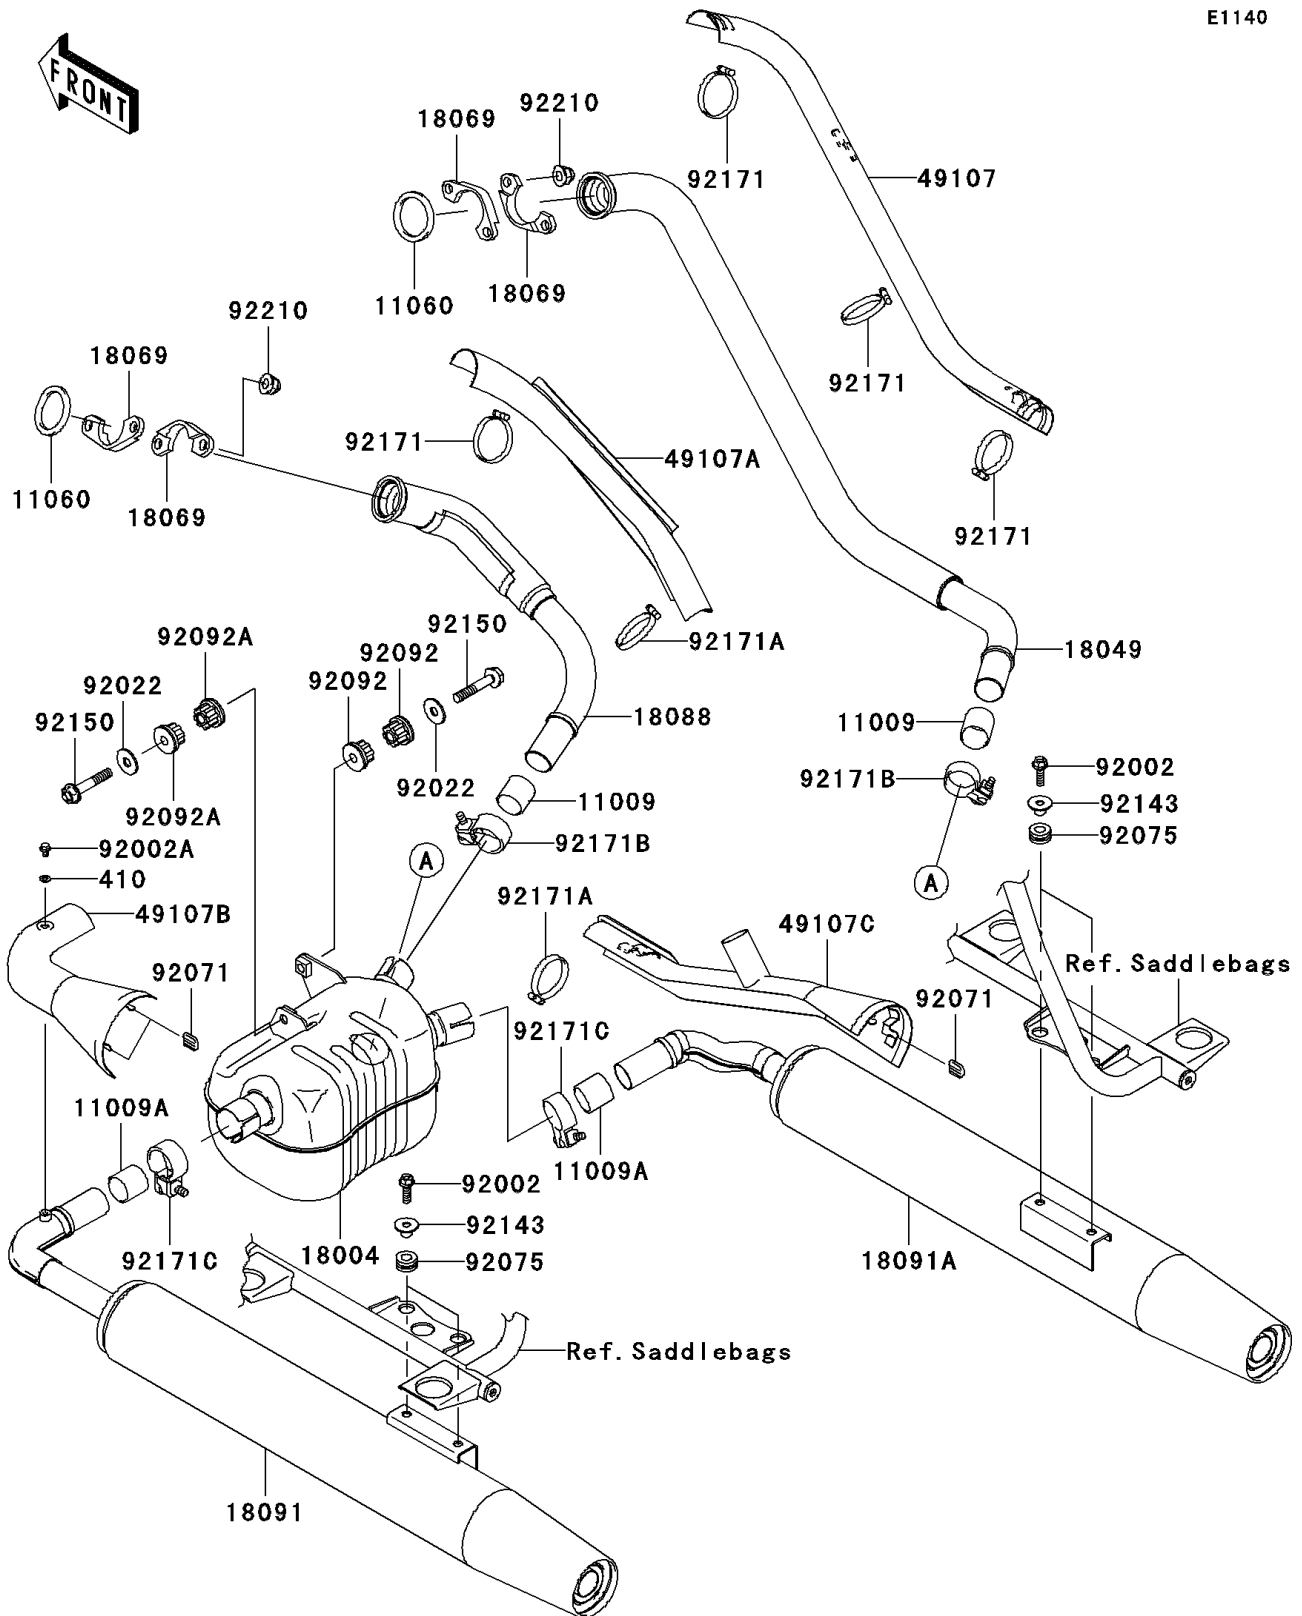

## PARTS DIAGRAM

# 2008 Vulcan® 1600 Nomad™

## PARTS LIST

### Muffler(s)

ITEM NAME	PART NUMBER	QUANTITY
-----------	-------------	----------

---