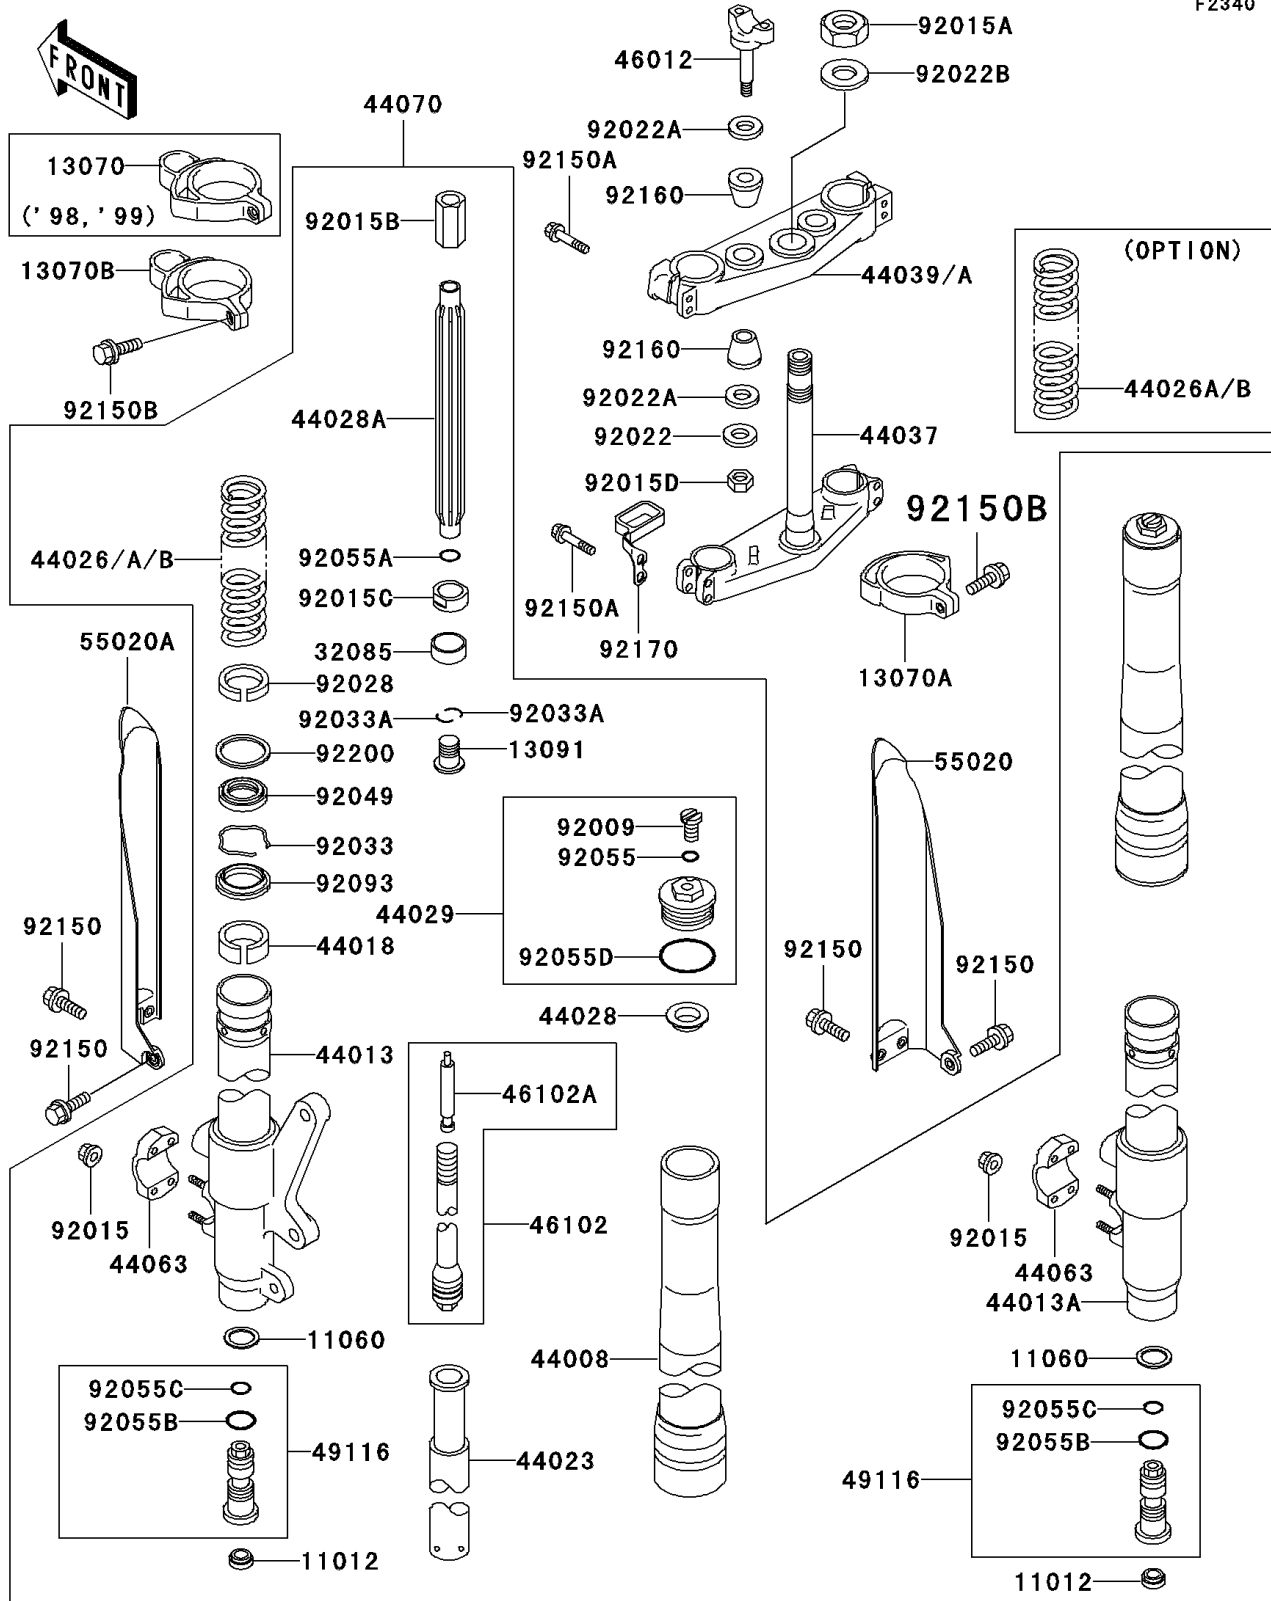

# 2001 KX500

## PARTS DIAGRAM

### Front Fork

F2340

## PARTS LIST