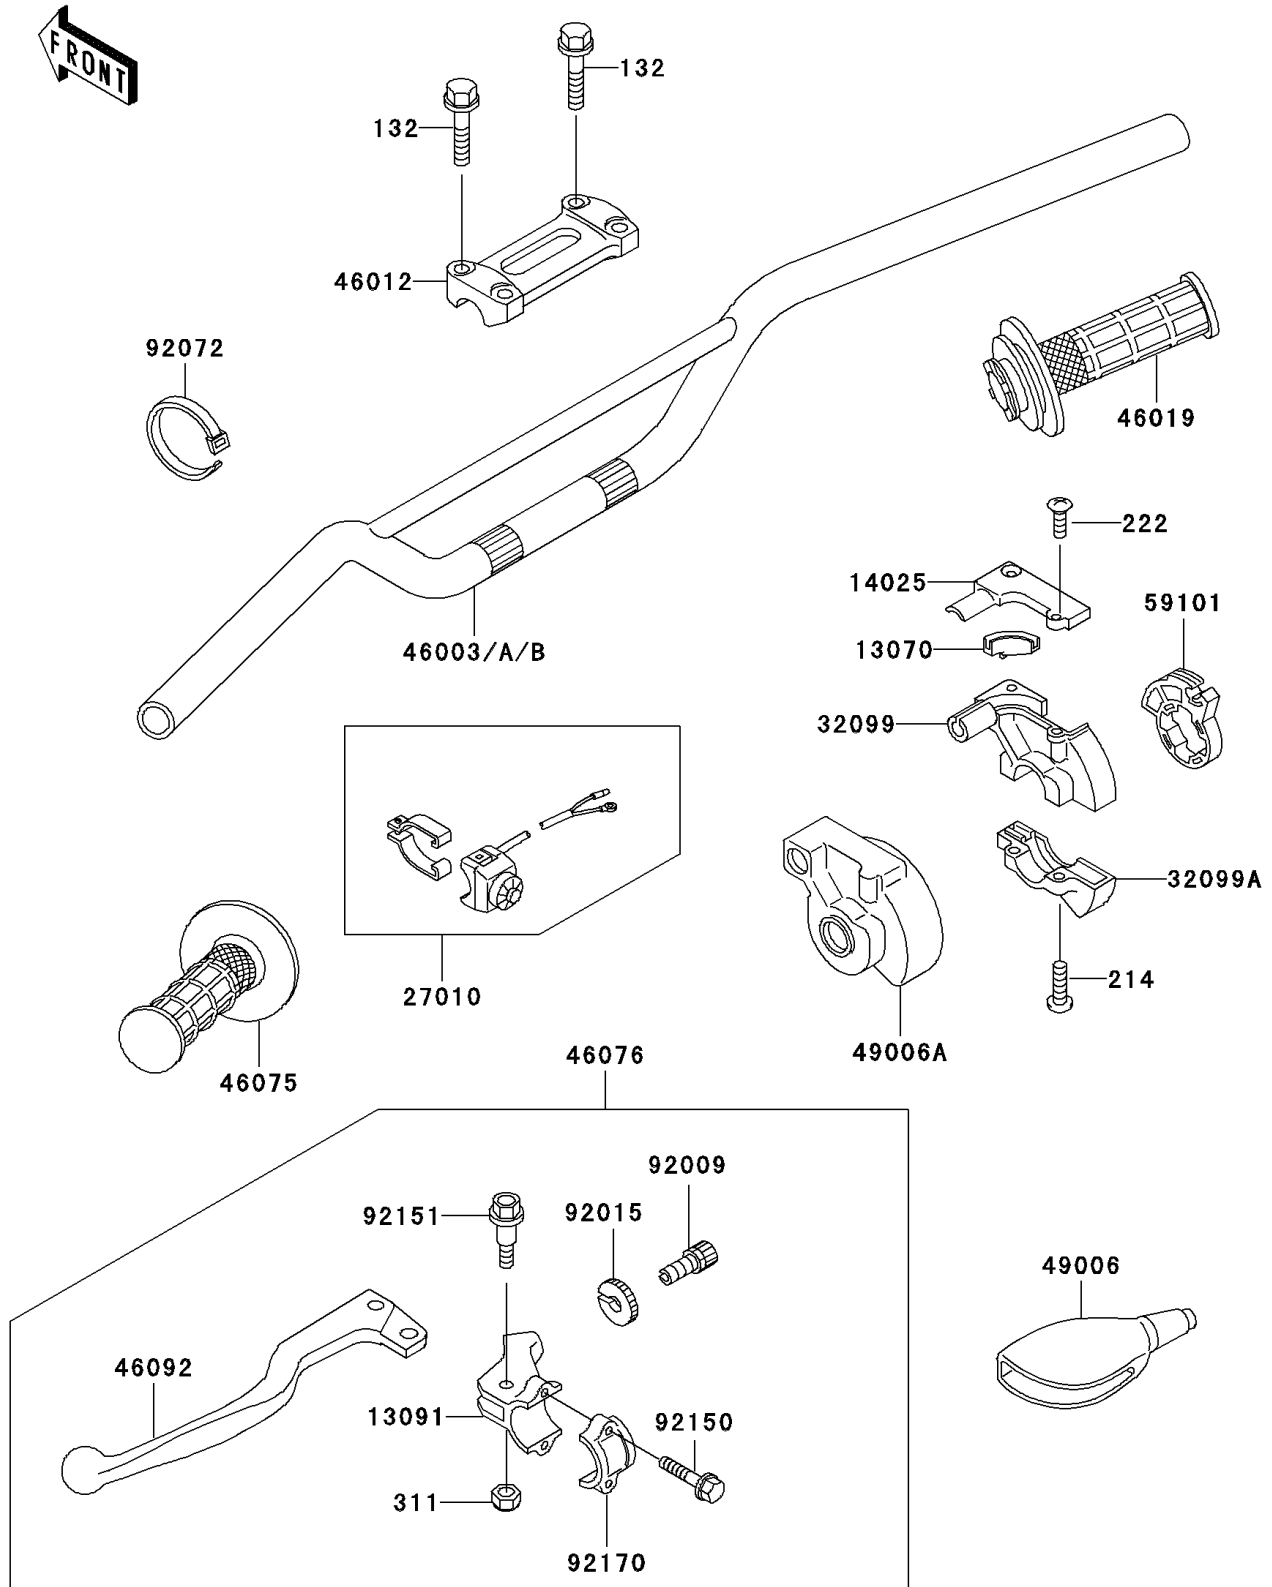

# 1999 KX500

## PARTS DIAGRAM

### Handlebar

F2310

## PARTS LIST