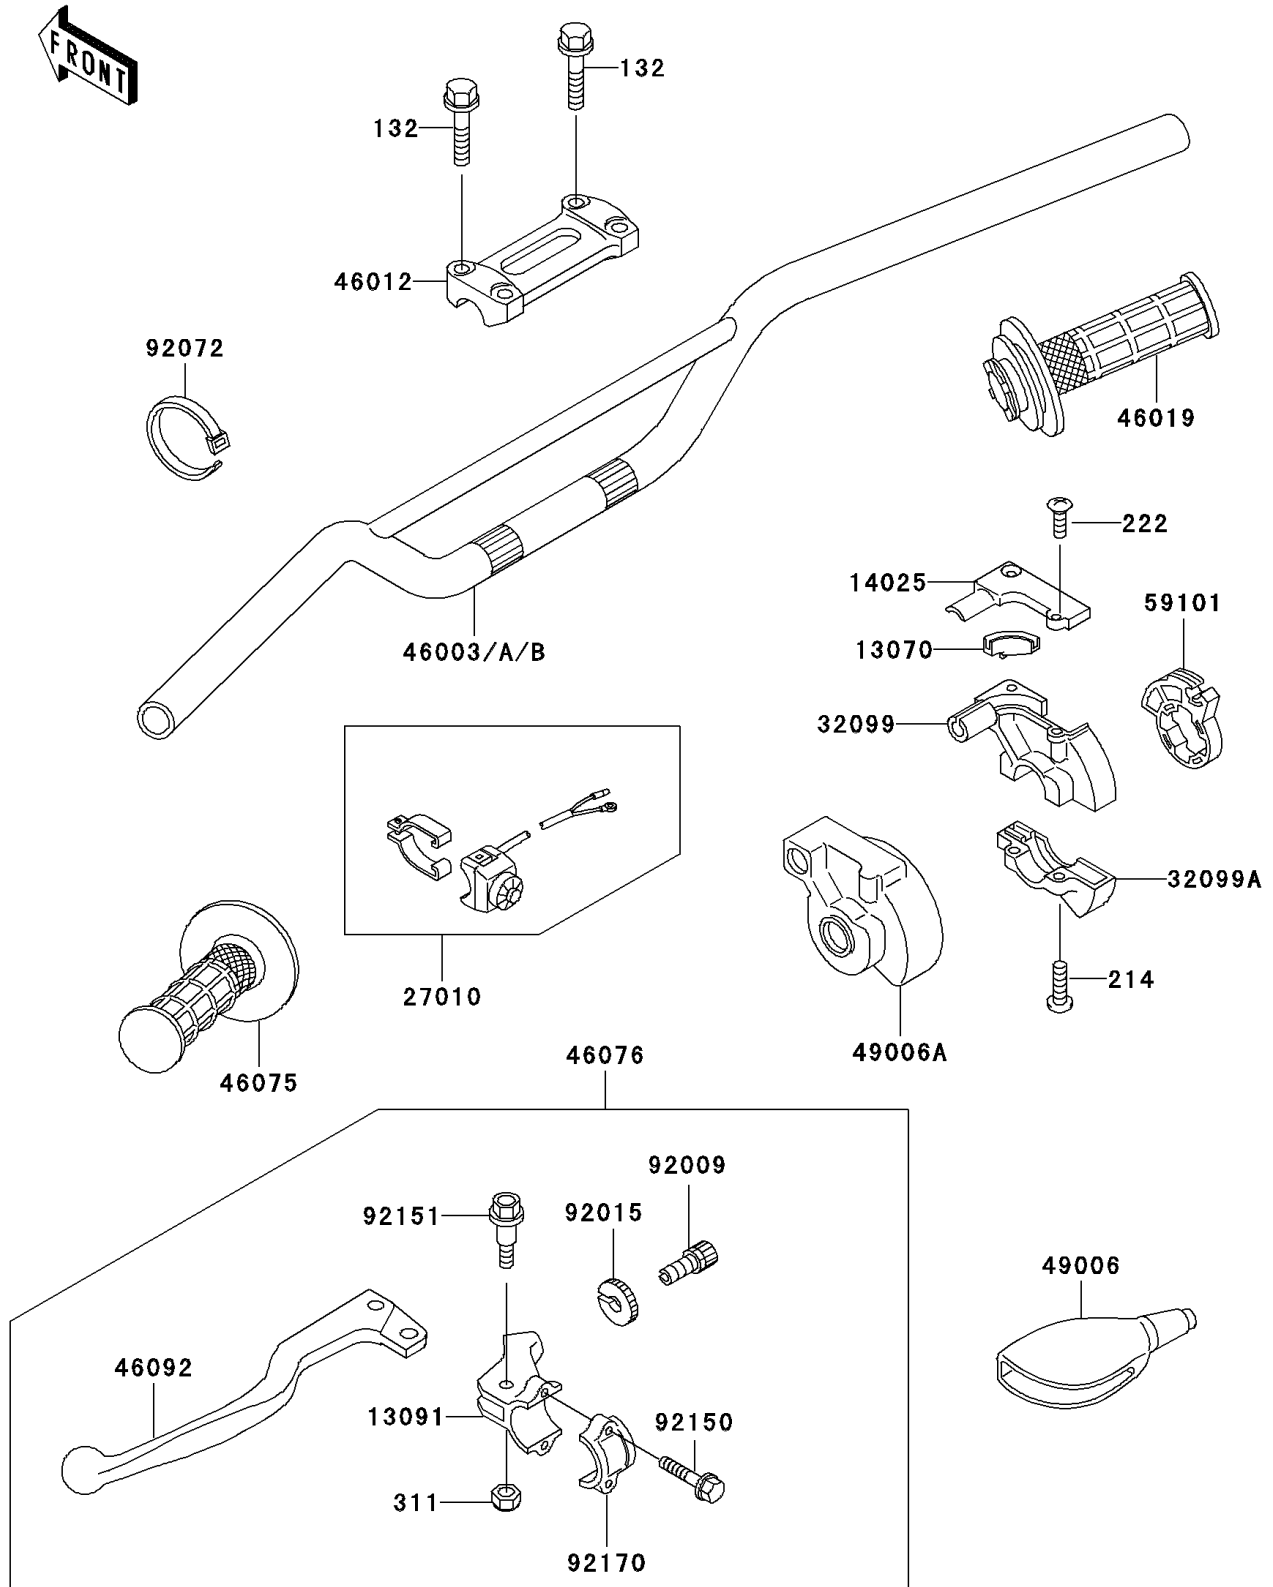

## PARTS DIAGRAM

### Handlebar

F2310

# 1998 KX500

## PARTS LIST