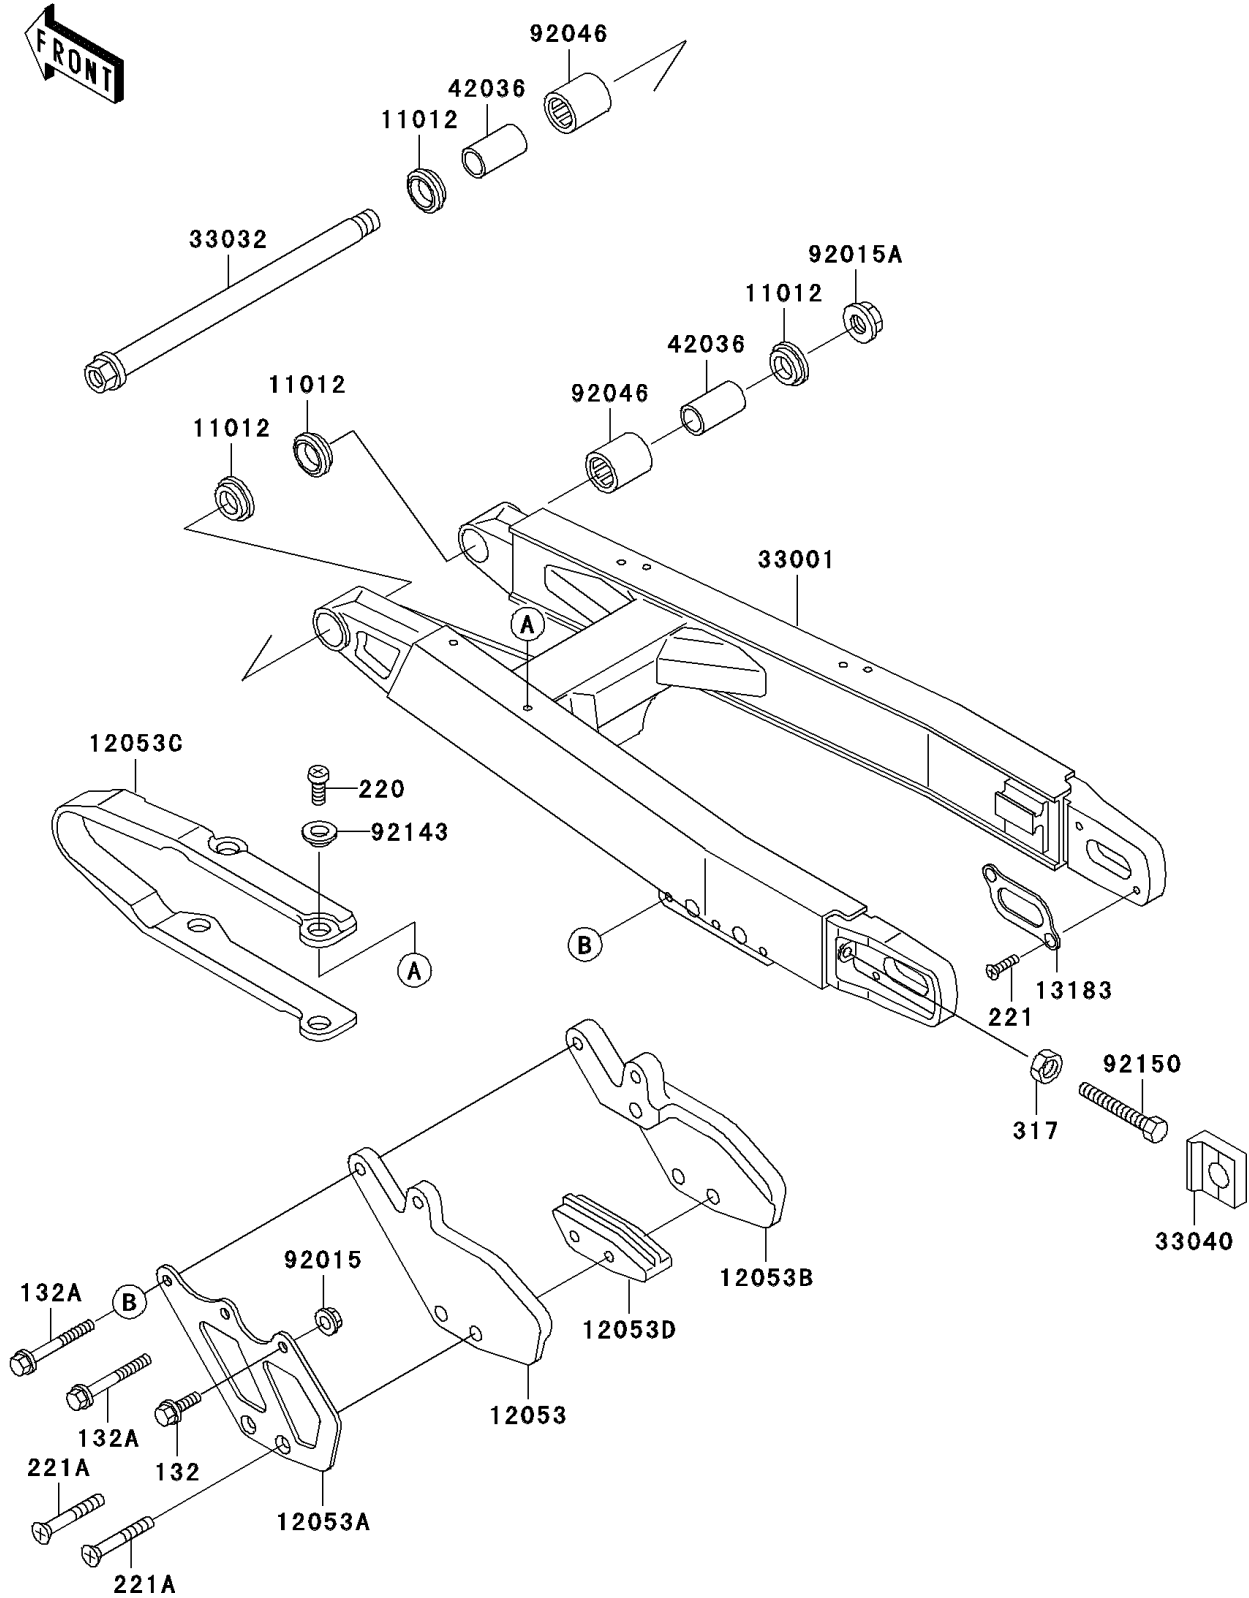

1998 KX500

PARTS DIAGRAM

Swingarm

F2141

1998 KX500

PARTS LIST

Swingarm

ITEM NAME

PART NUMBER

QUANTITY
