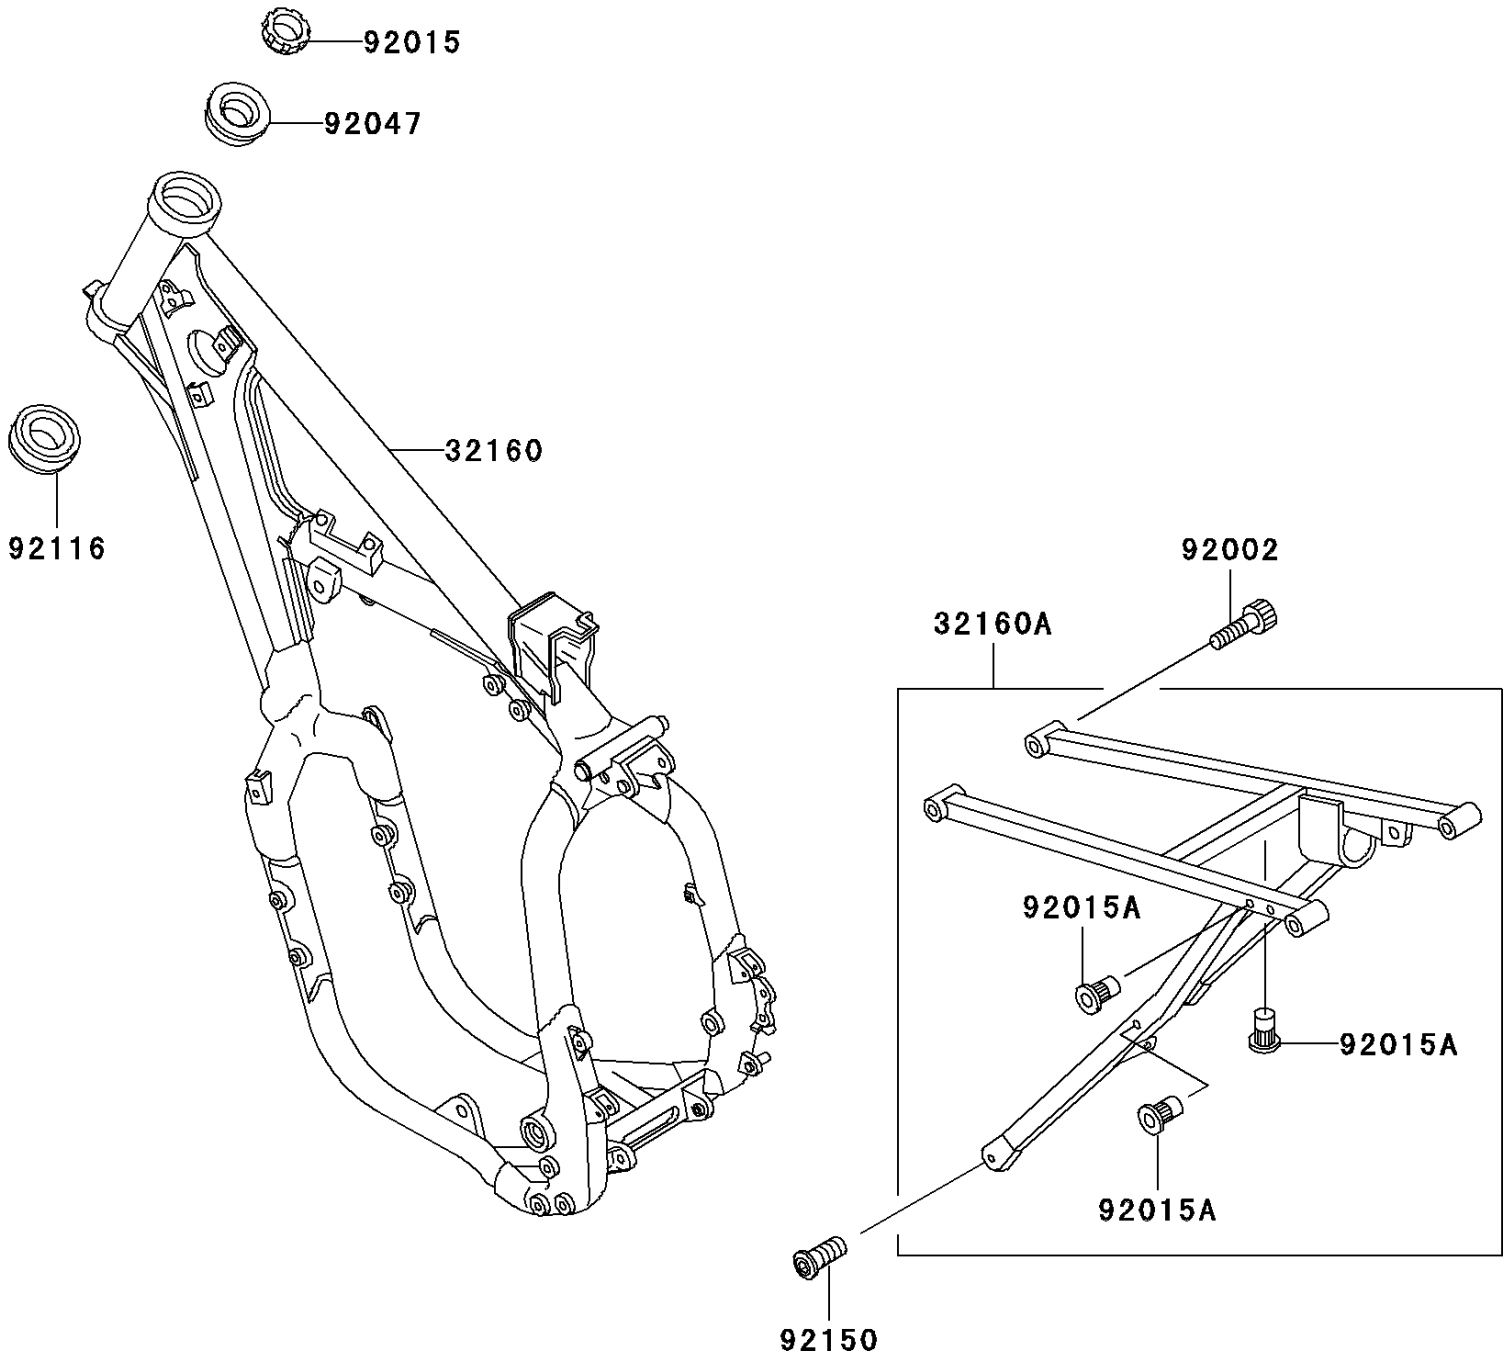

2001 KX500

PARTS DIAGRAM

Frame

F2120

2001 KX500

PARTS LIST

Frame

ITEM NAME

PART NUMBER

QUANTITY
