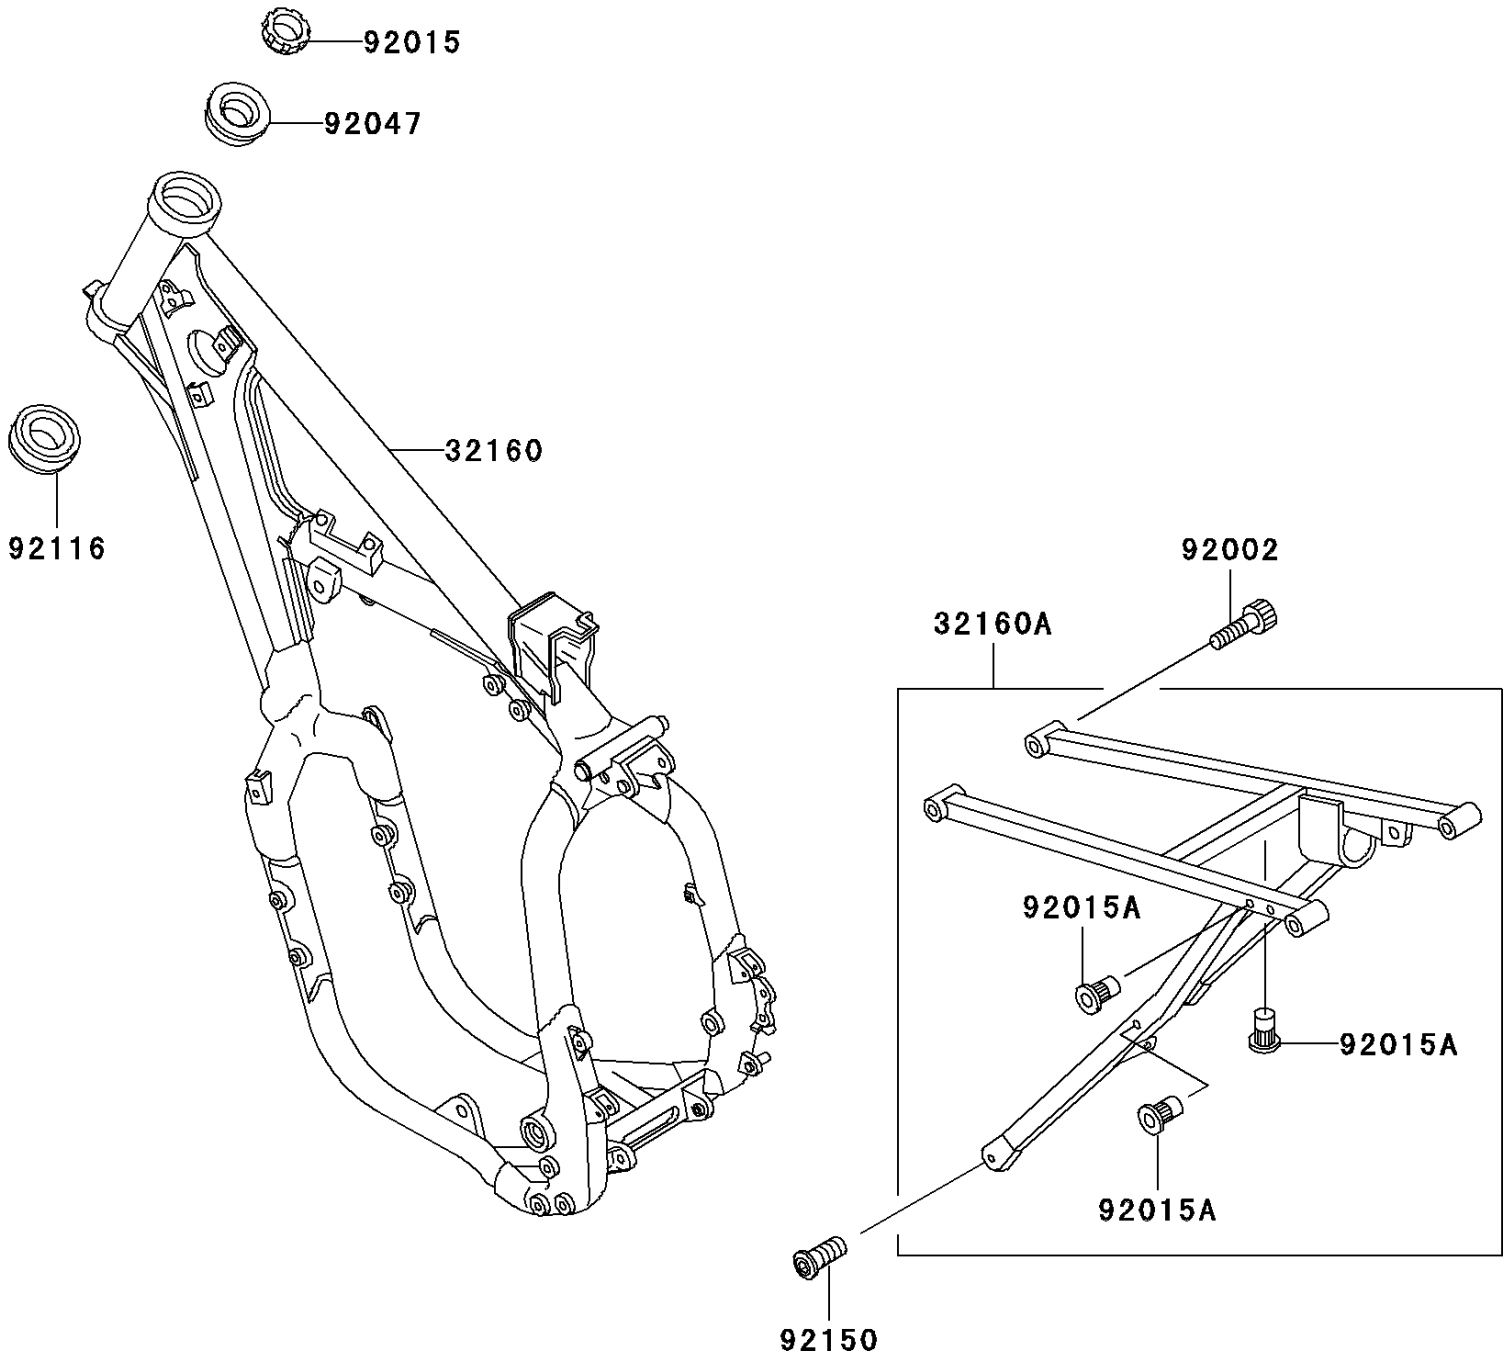

2000 KX500

PARTS DIAGRAM

Frame

F2120

2000 KX500

PARTS LIST

Frame

ITEM NAME

PART NUMBER

QUANTITY
