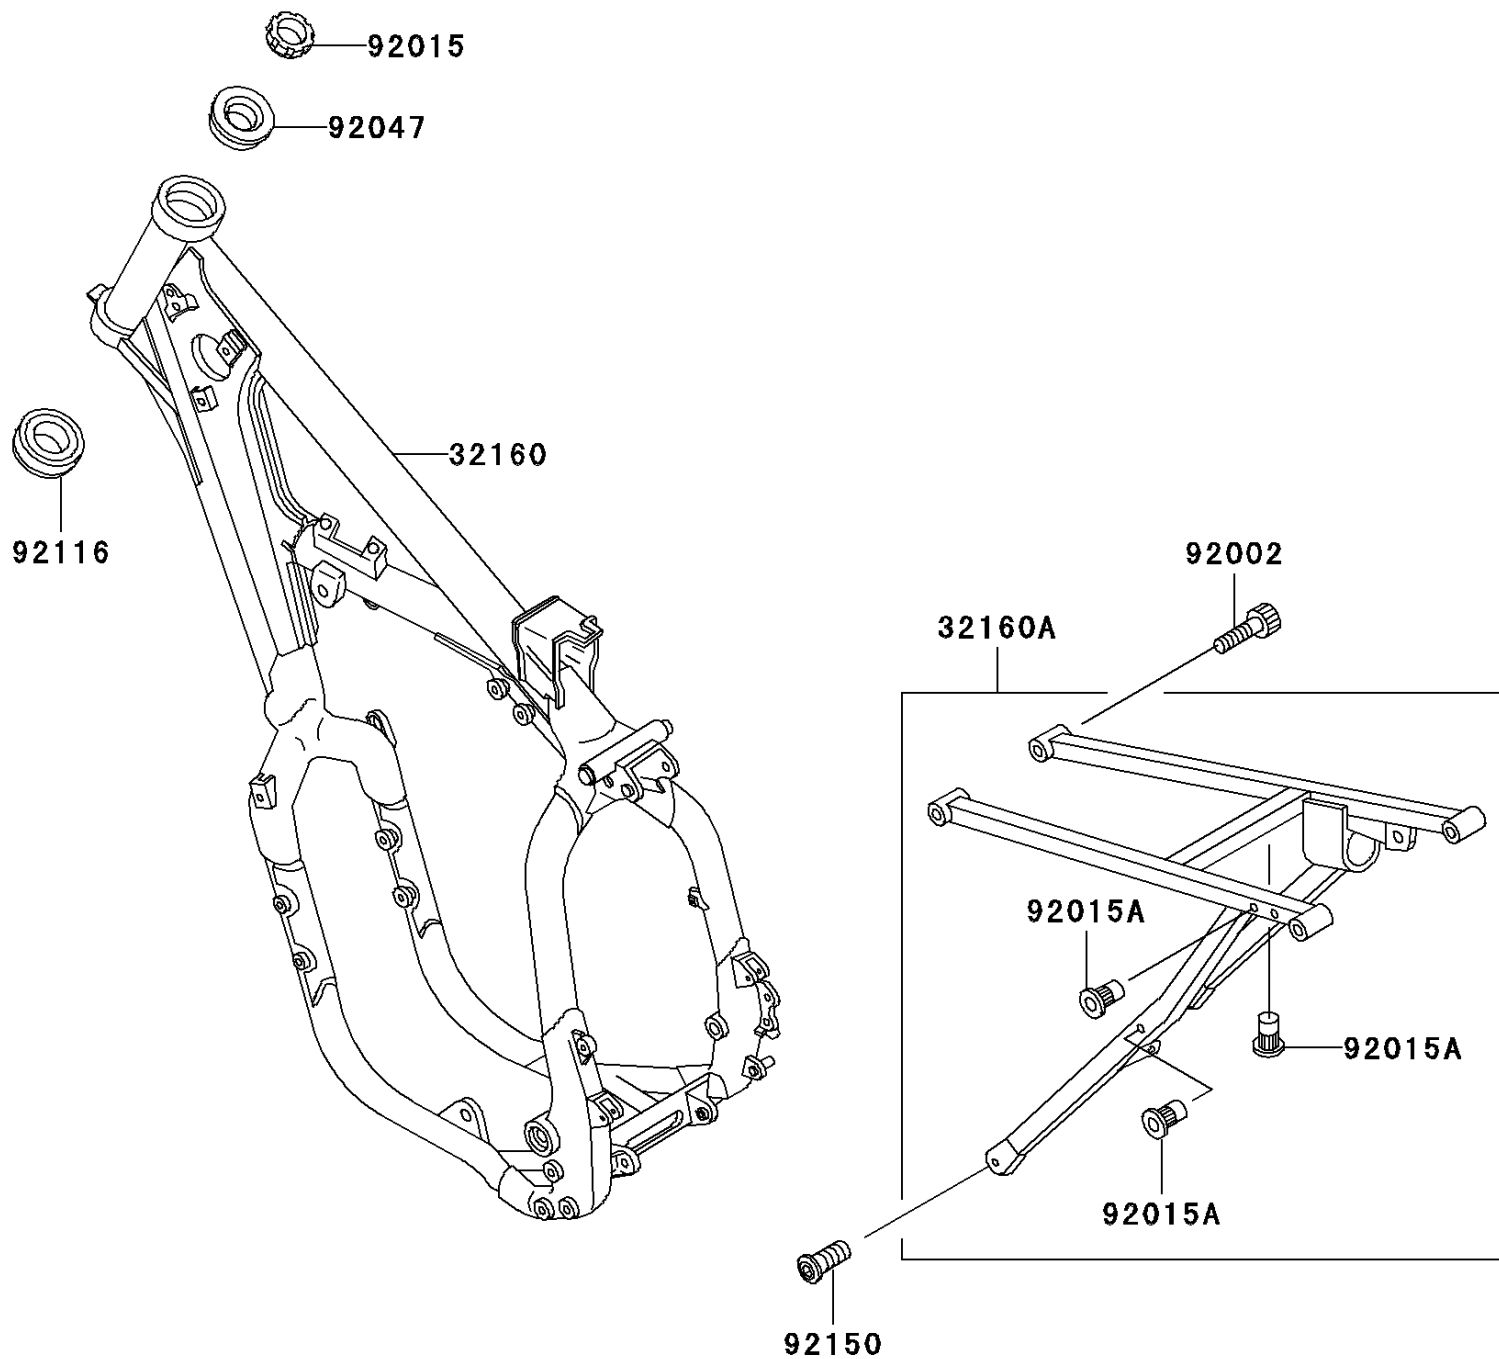

1999 KX500

PARTS DIAGRAM

Frame

Kawasaki

Let the Good Times Roll®

F2120

1999 KX500

PARTS LIST

Frame

ITEM NAME	PART NUMBER	QUANTITY
FRAME-COMP,FR (Ref # 32160)	32160-1095	1
FRAME-COMP,AL,RR (Ref # 32160A)	32160-1170	1
BOLT,SOCKET,10X17 (Ref # 92002)	92002-1713	2
NUT,STEERING STEM,25MM (Ref # 92015)	92015-1684	1
NUT,POP,6MM,L=16.5 (Ref # 92015A)	92015-1792	8
RACE,ROLLER,32005JR RS (Ref # 92047)	92047-017	1
BEARING-ROLLER,LWR,32006JR RS (Ref # 92116)	92116-1008	1
BOLT,SOCKET,8X19 (Ref # 92150)	92150-1266	2