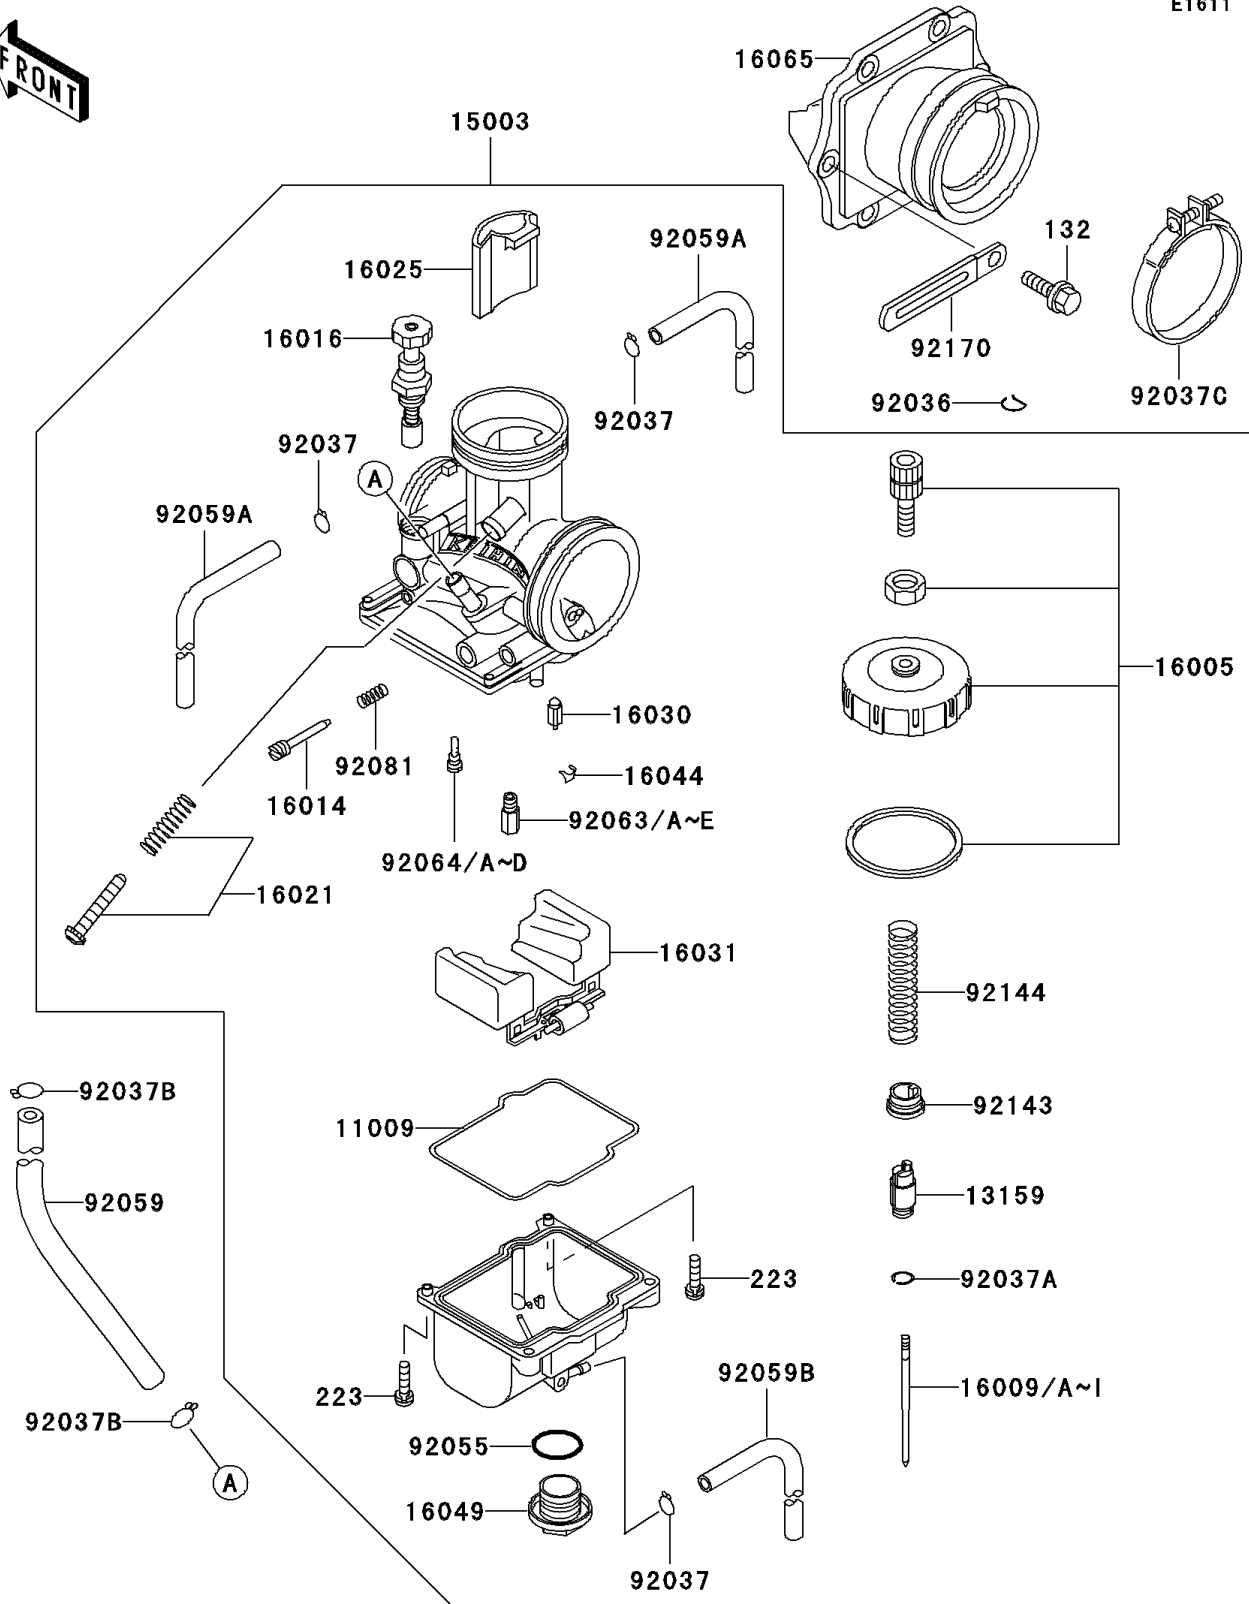

# 2001 KX500

## PARTS DIAGRAM

### Carburetor

E1611

## PARTS LIST