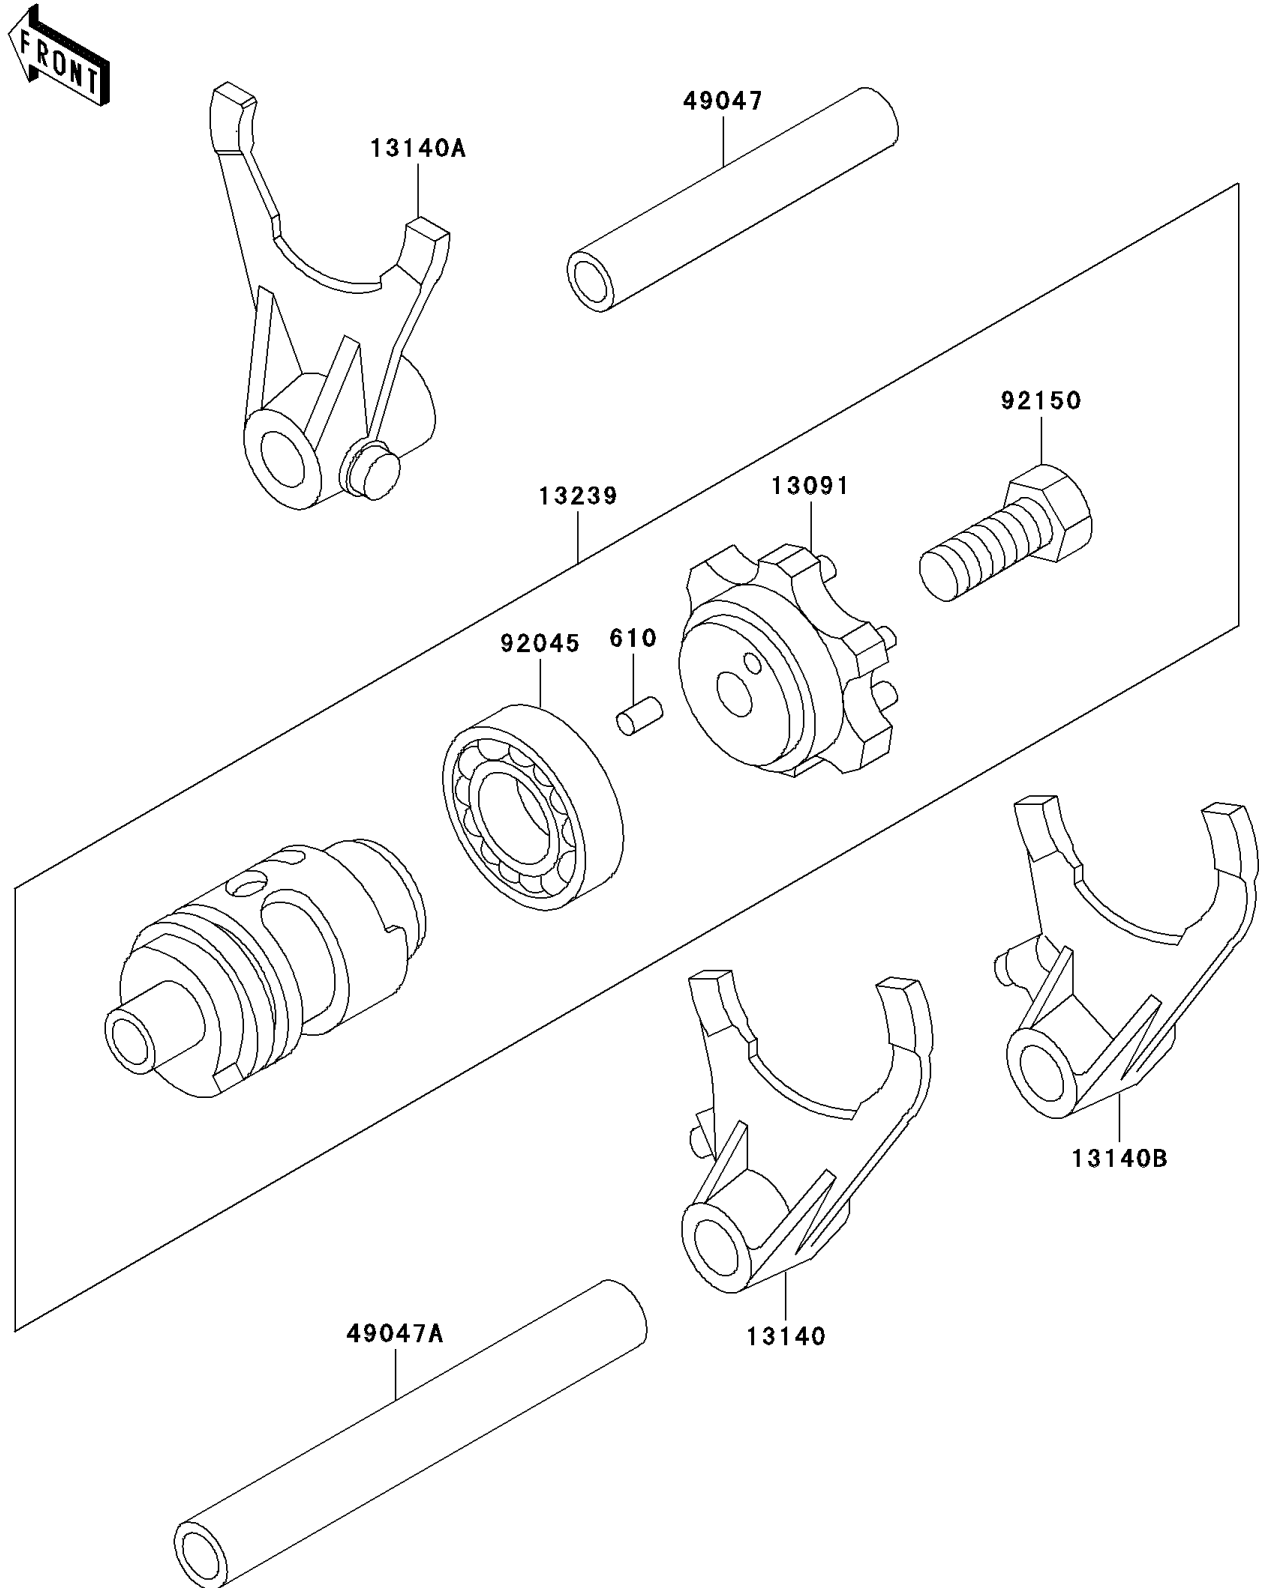

## PARTS DIAGRAM

### Gear Change Drum/Shift Fork(s)

E1362

## PARTS LIST

### Gear Change Drum/Shift Fork(s)

**ITEM NAME**

**PART NUMBER**

**QUANTITY**

---