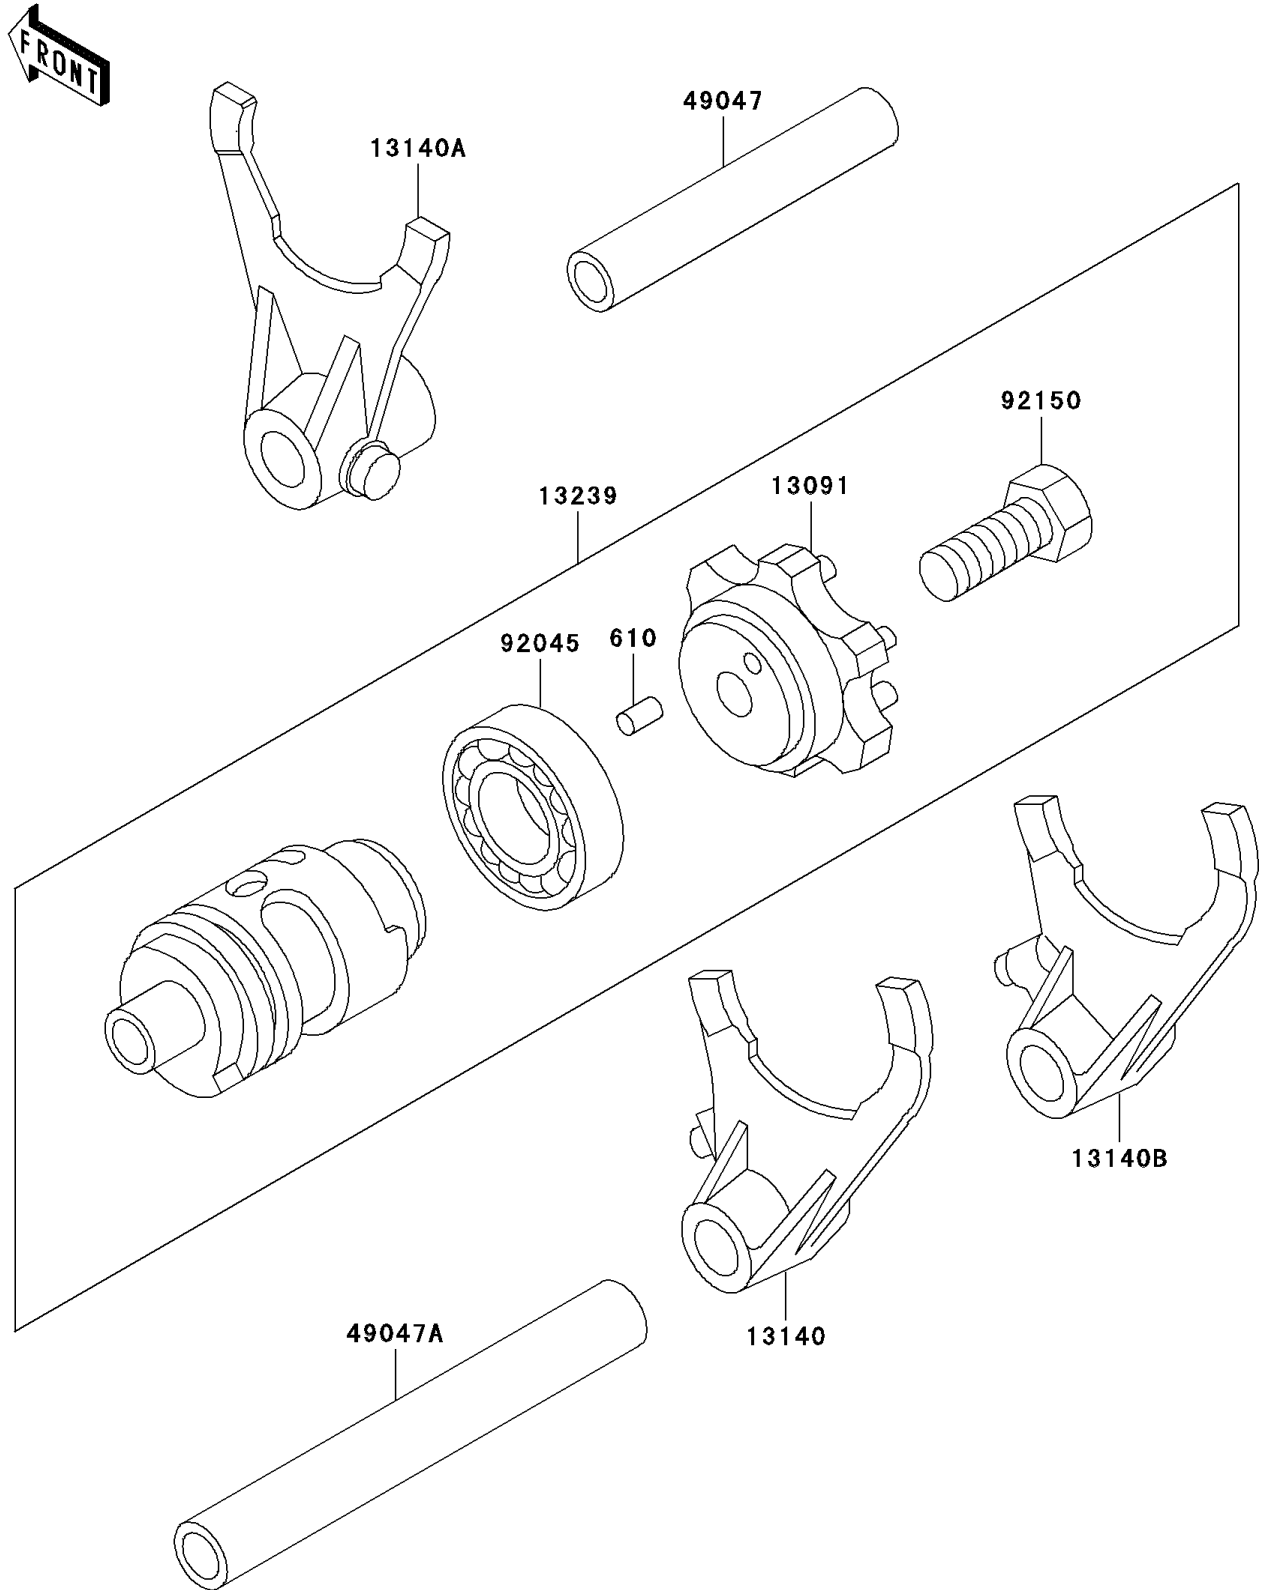

## PARTS DIAGRAM

### Gear Change Drum/Shift Fork(s)

E1362

## PARTS LIST

### Gear Change Drum/Shift Fork(s)

**ITEM NAME**

**PART NUMBER**

**QUANTITY**

---