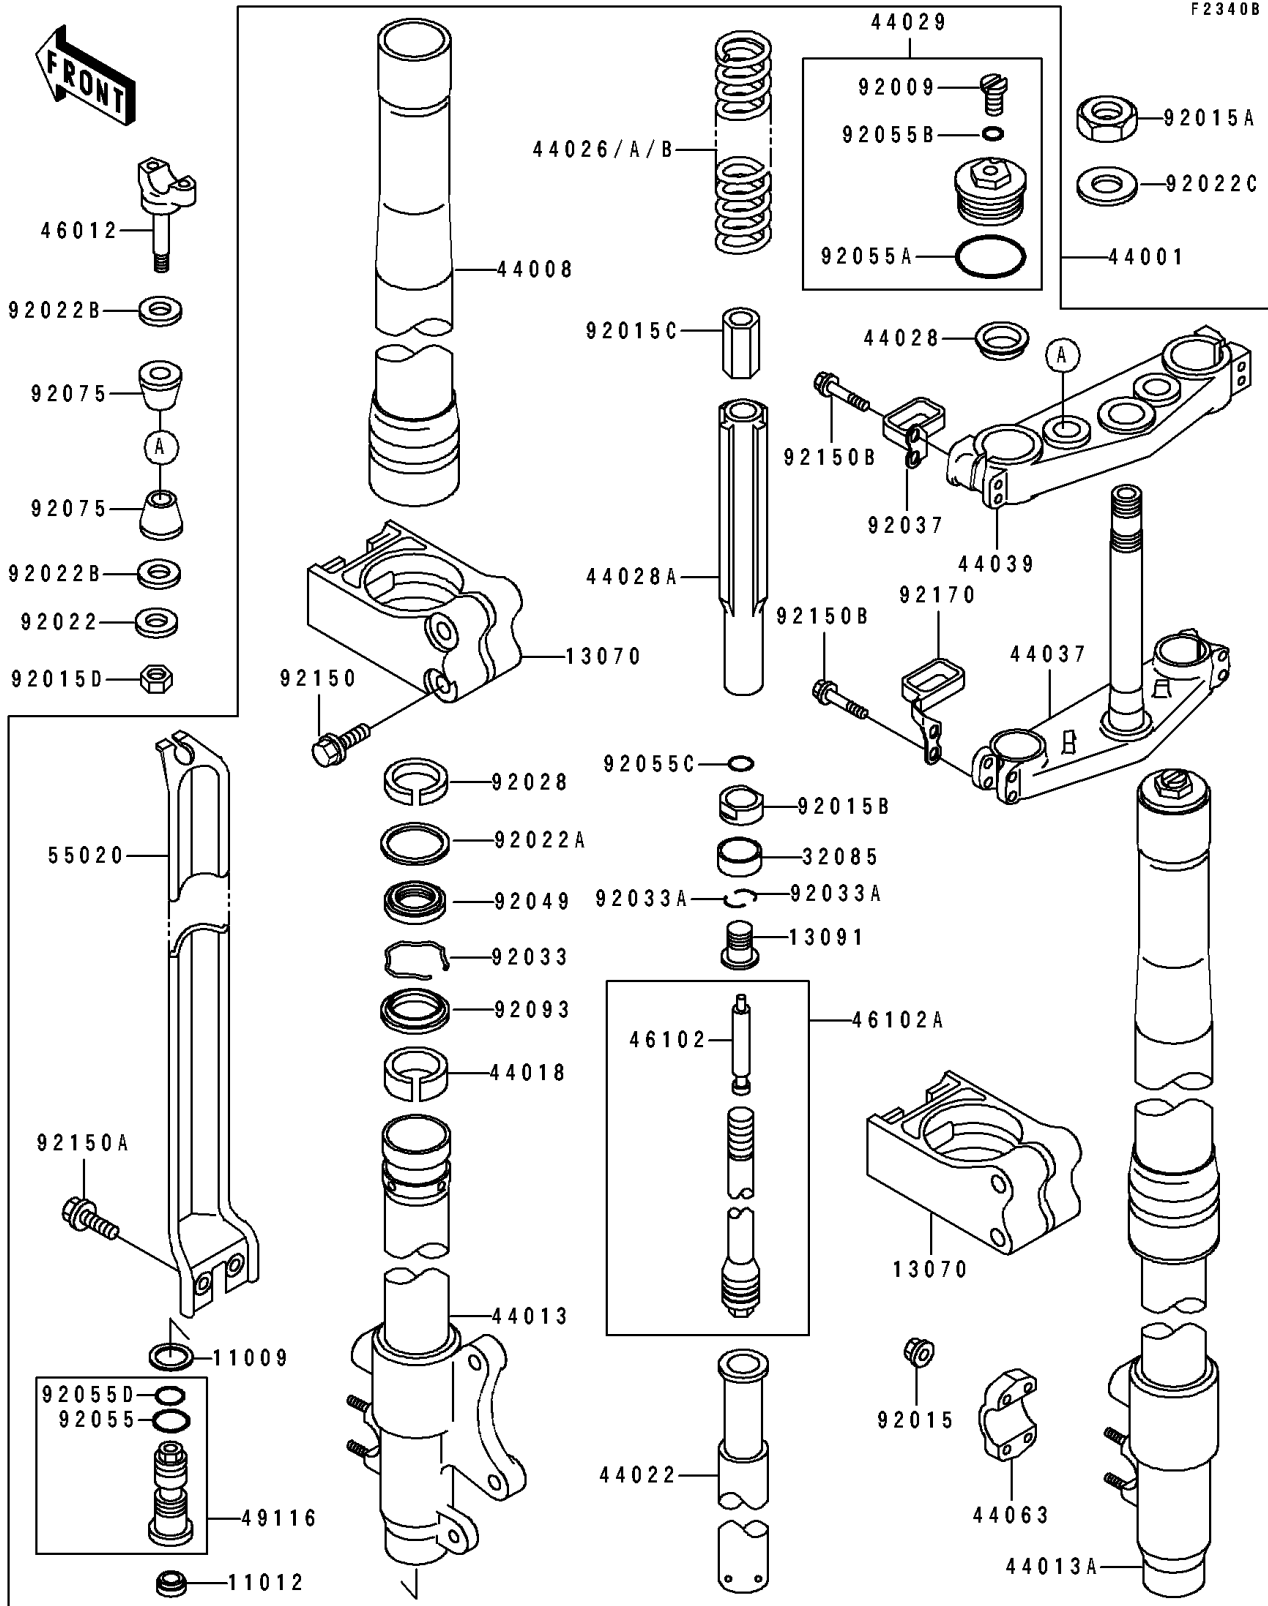

# 1991 KX500

## PARTS DIAGRAM

### Front Fork(KX500-E3)

F2340B

## PARTS LIST

Front Fork(KX500-E3)

**ITEM NAME**

**PART NUMBER**

**QUANTITY**

---