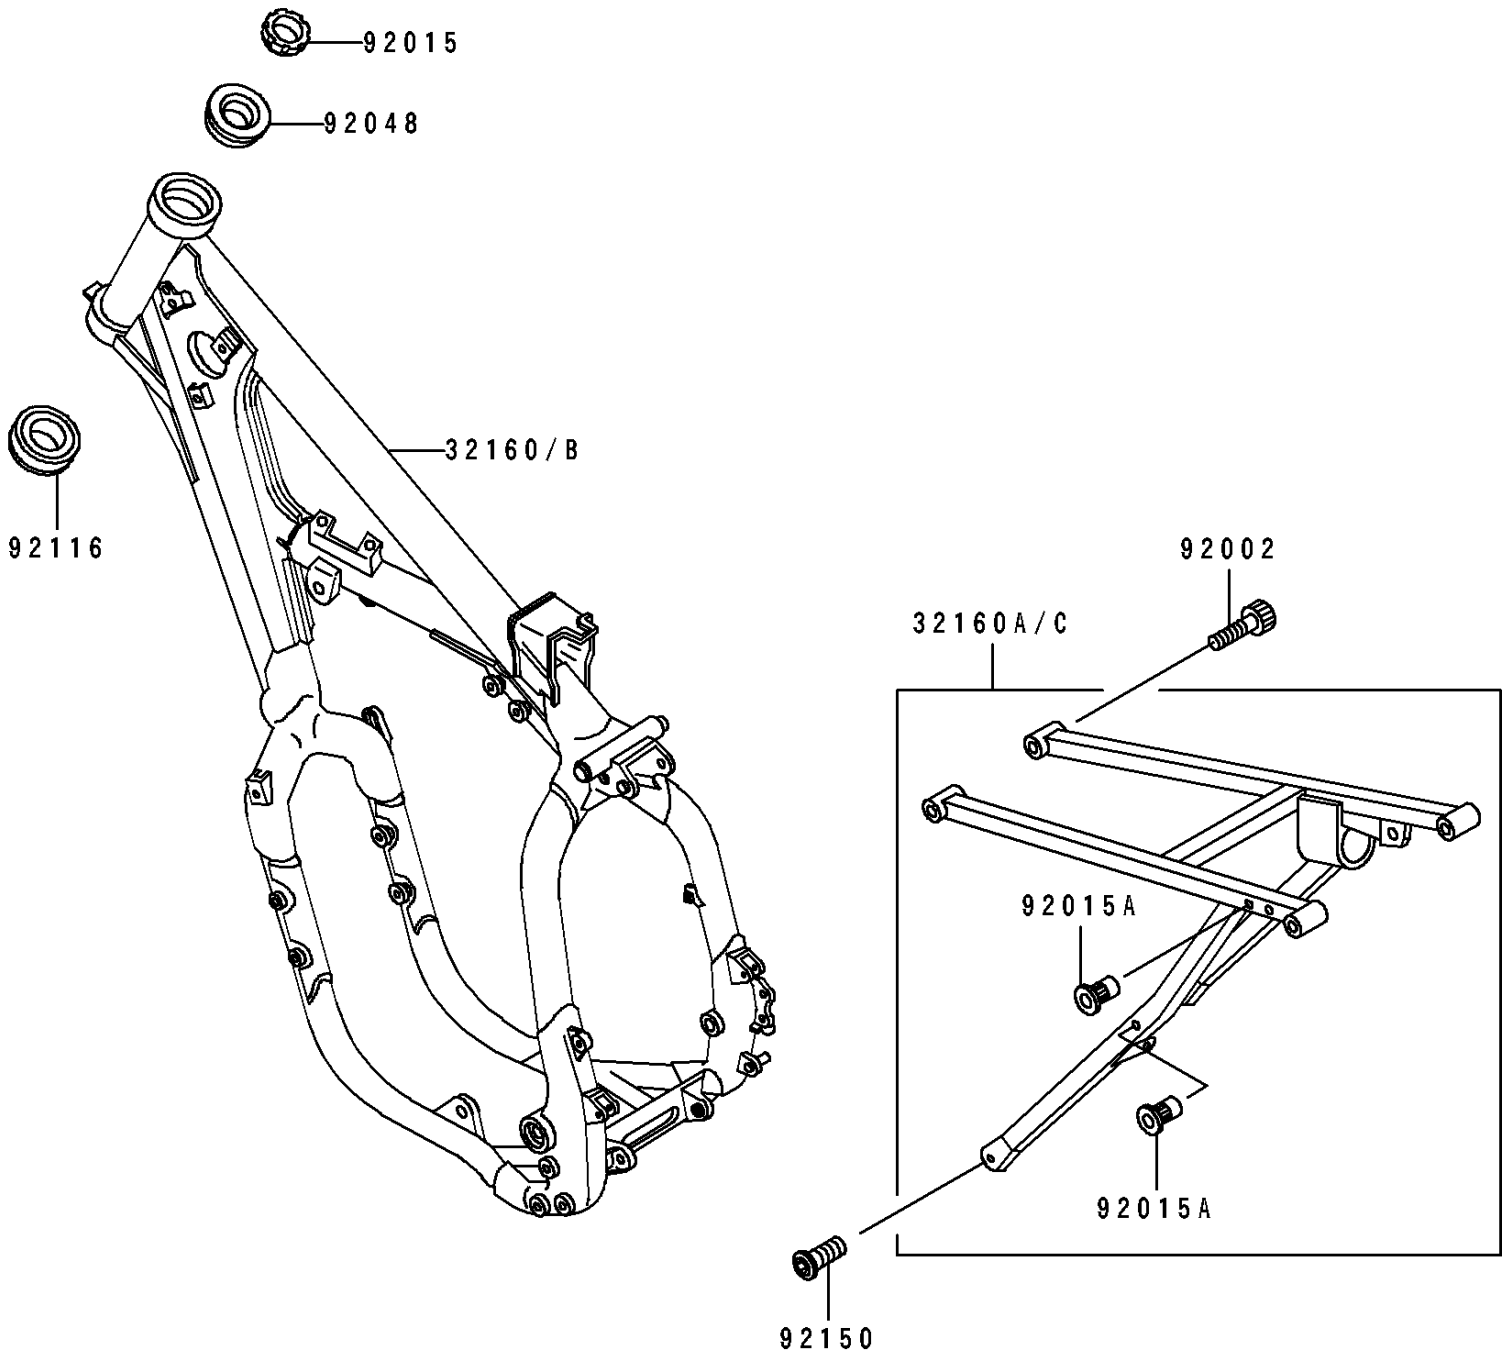

1991 KX500

PARTS DIAGRAM

Frame

F2120

1991 KX500

PARTS LIST

Frame

ITEM NAME

PART NUMBER

QUANTITY
