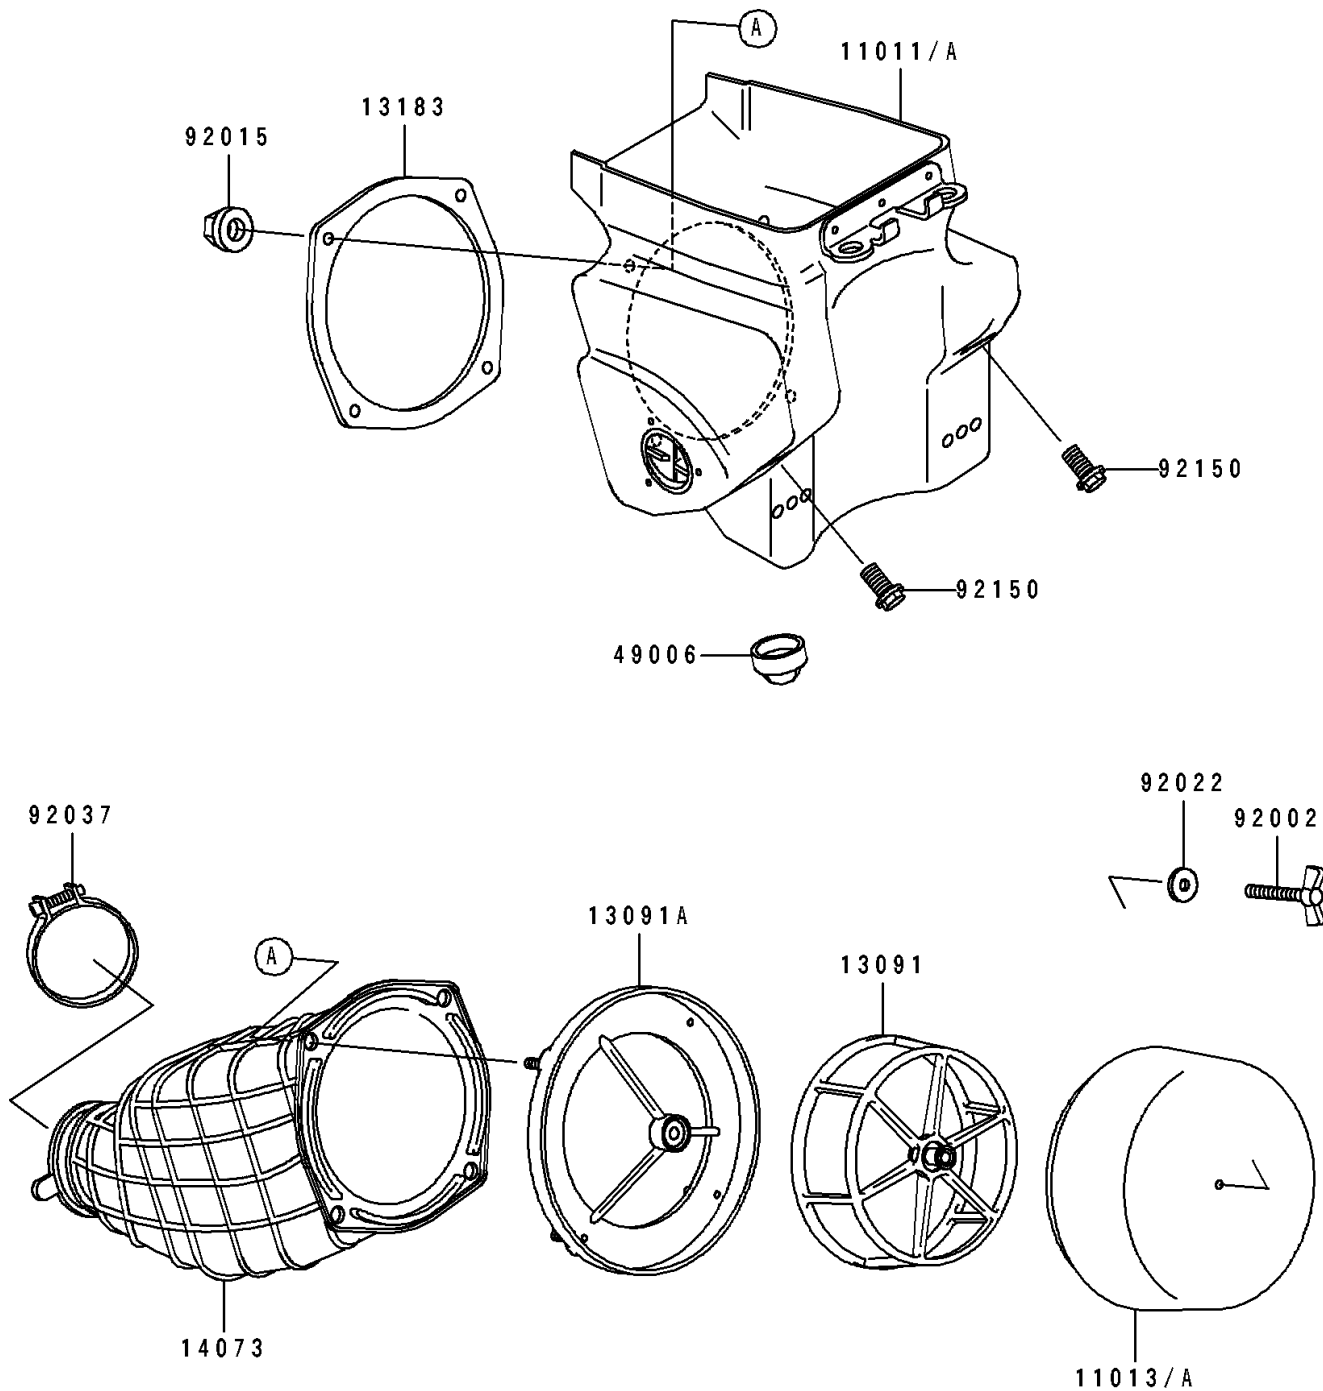

# 1989 KX500

## PARTS DIAGRAM

### Air Filter

E1130