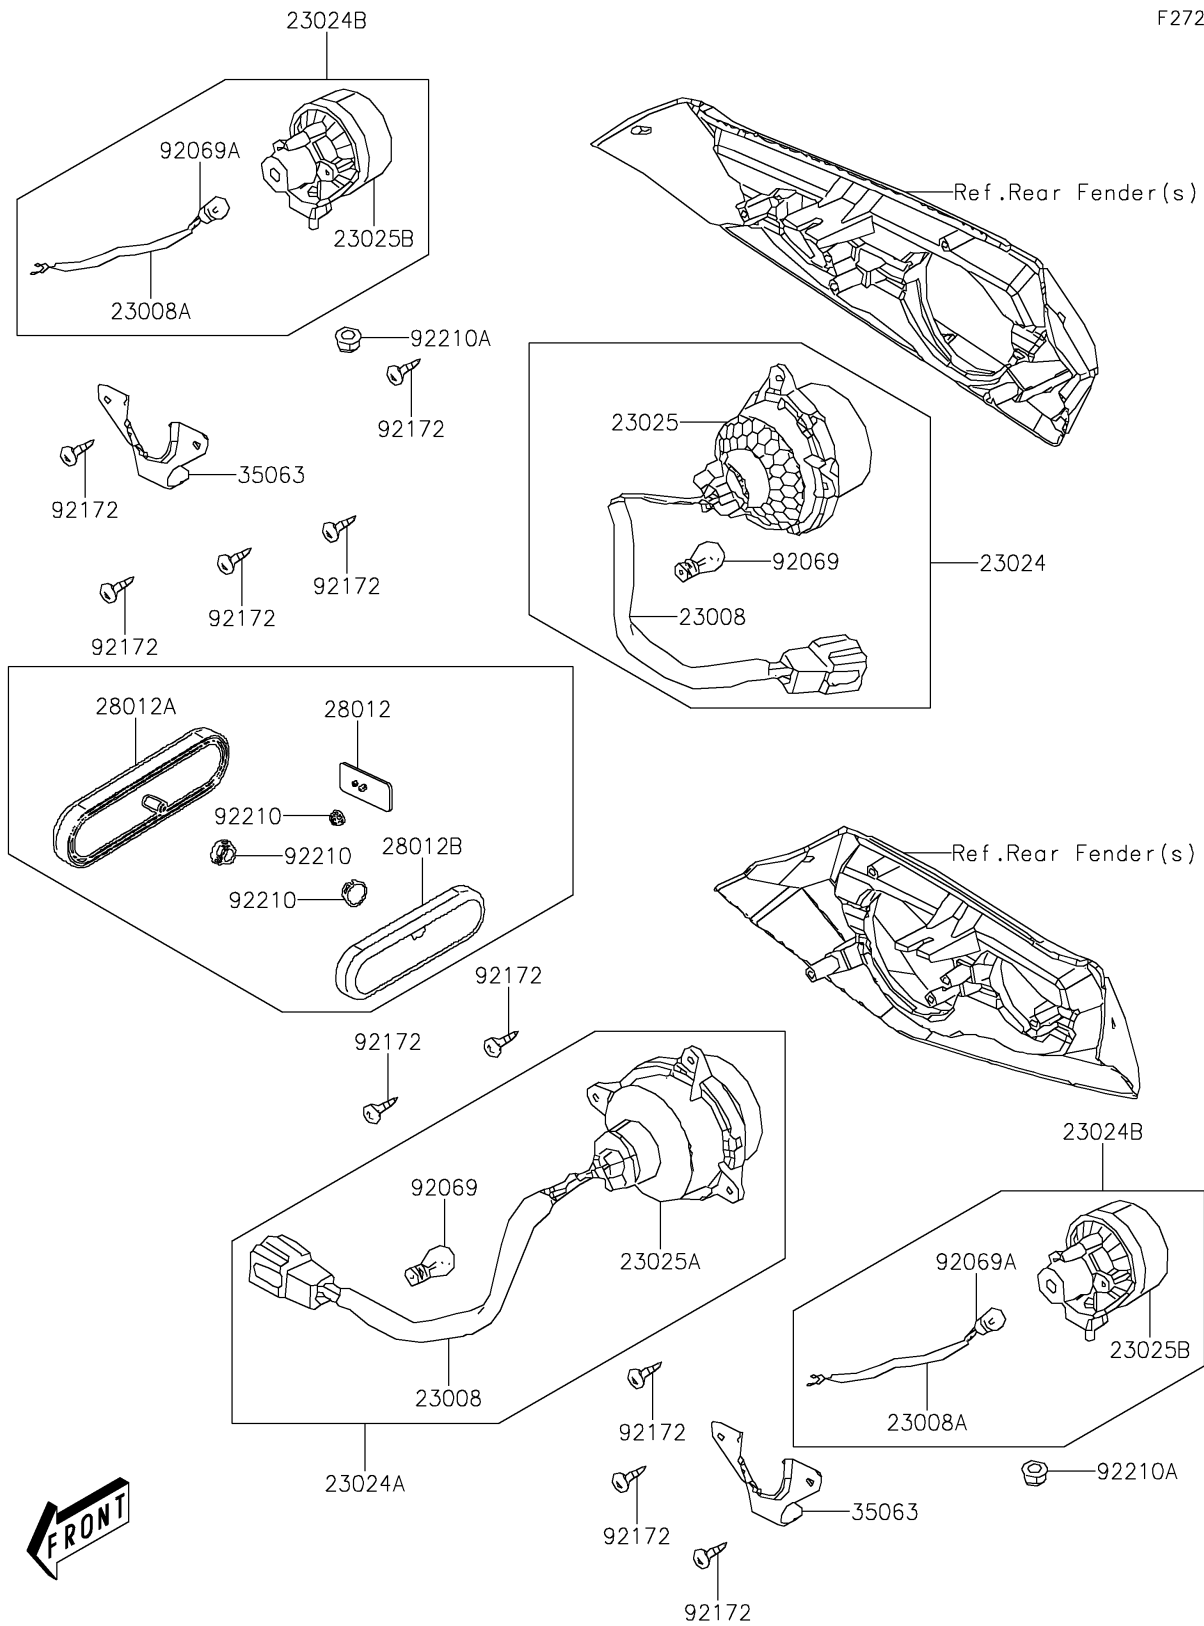

# 2021 BRUTE FORCE® 300

## PARTS DIAGRAM

### Taillight(s)

F2720

## PARTS LIST

Taillight(s)

**ITEM NAME**

**PART NUMBER**

**QUANTITY**

---