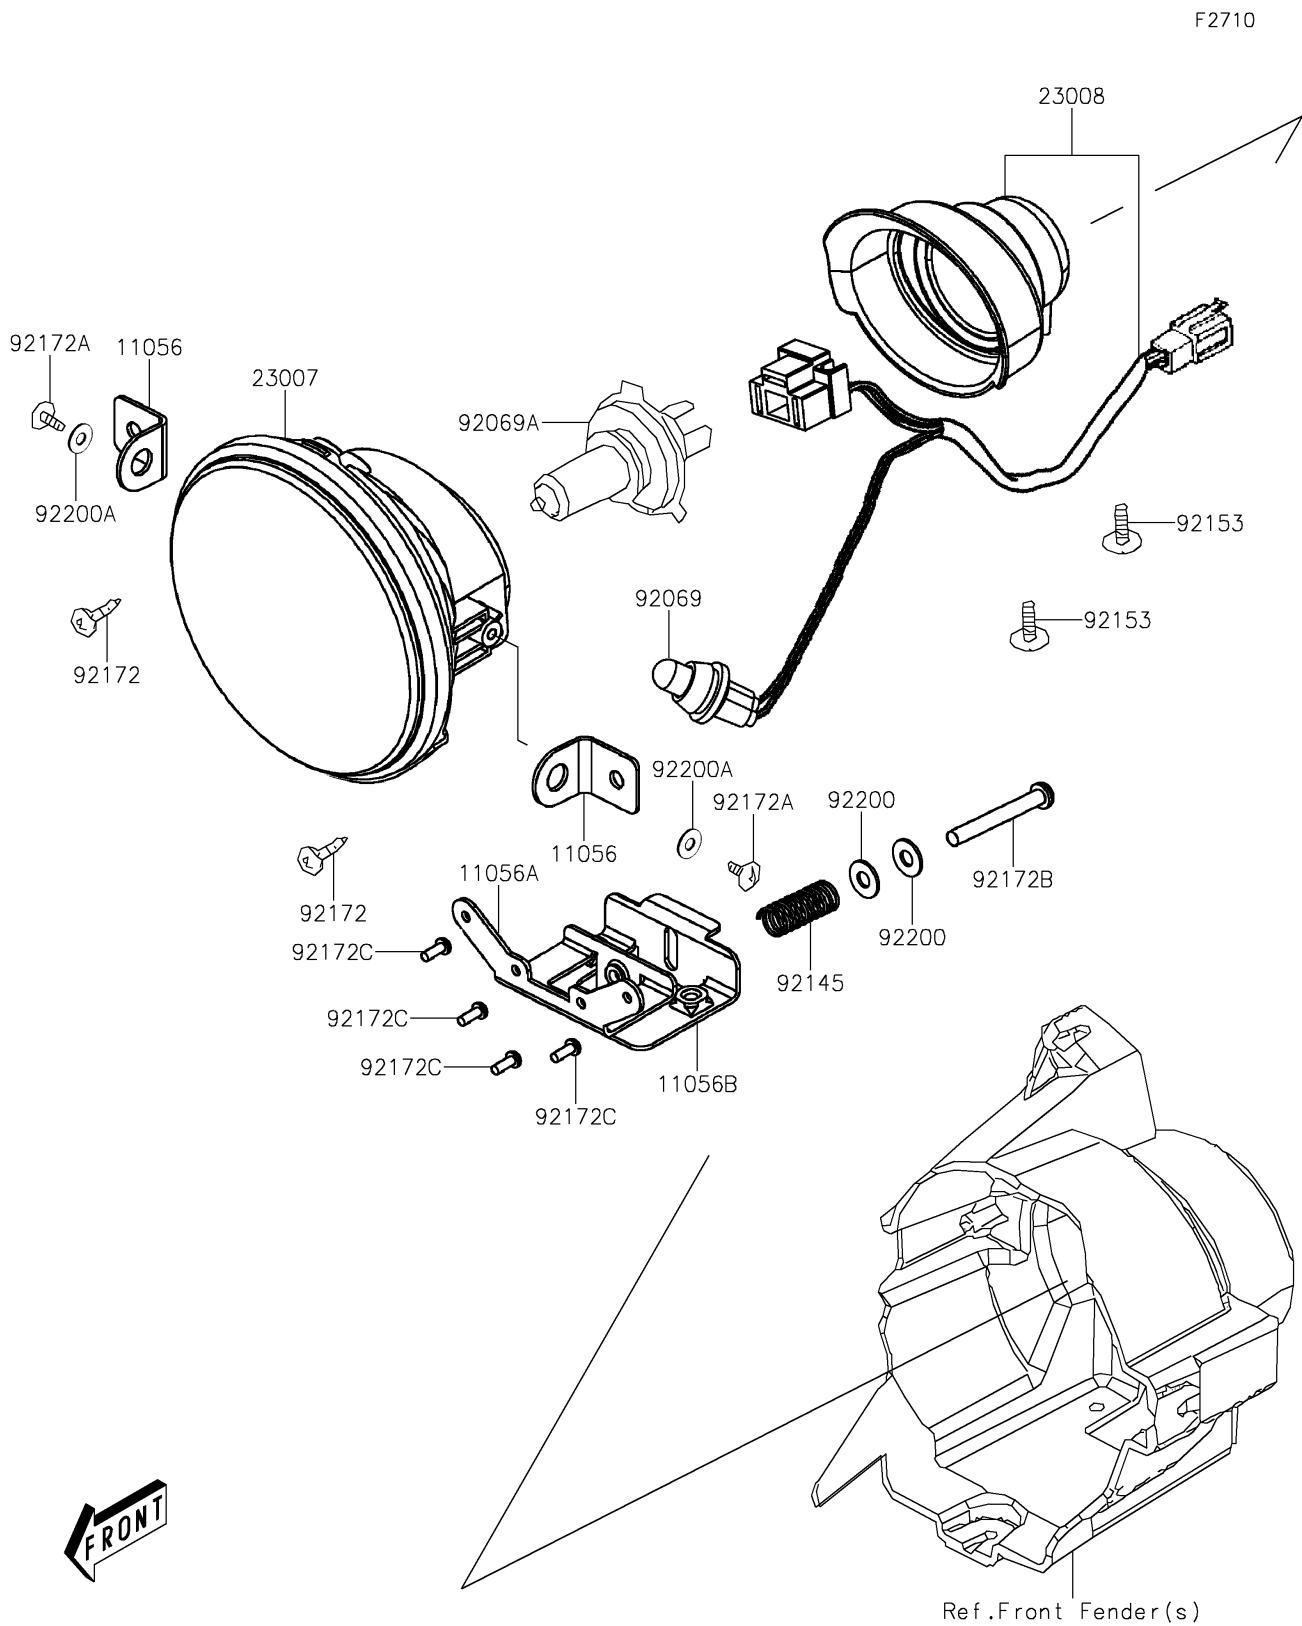

# 2021 BRUTE FORCE® 300

## PARTS DIAGRAM

### Headlight(s)

## PARTS LIST

Headlight(s)

**ITEM NAME**

**PART NUMBER**

**QUANTITY**

---