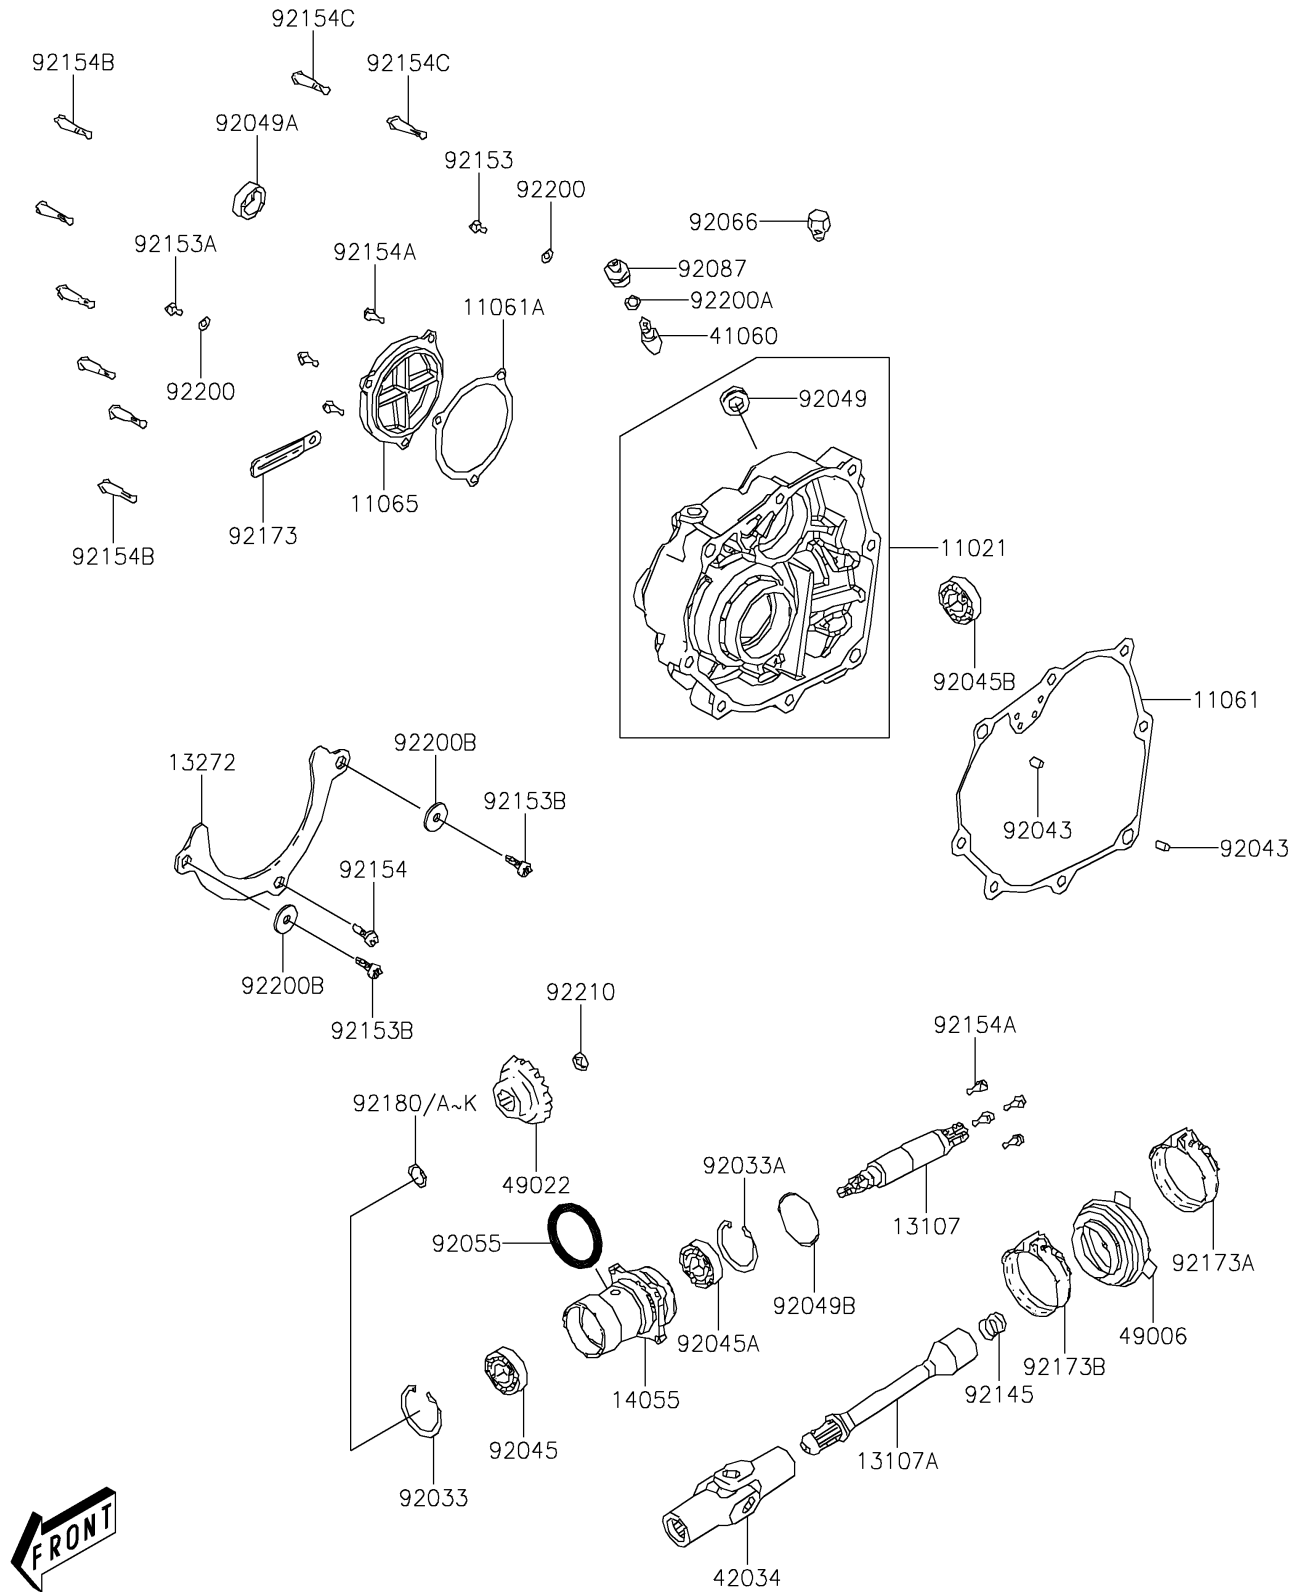

2021 BRUTE FORCE® 300

PARTS DIAGRAM

Front Bevel Gear

E3131

2021 BRUTE FORCE® 300

PARTS LIST

Front Bevel Gear

ITEM NAME

PART NUMBER

QUANTITY
