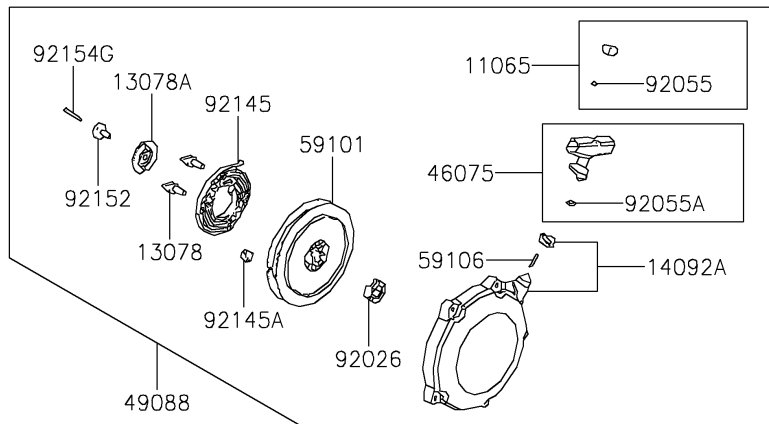

2021 BRUTE FORCE® 300

PARTS DIAGRAM

Crankcase

E1411

- 92140
- 92145B
- 92200
- 92154C

2021 BRUTE FORCE® 300

PARTS LIST

Crankcase

ITEM NAME

PART NUMBER

QUANTITY
