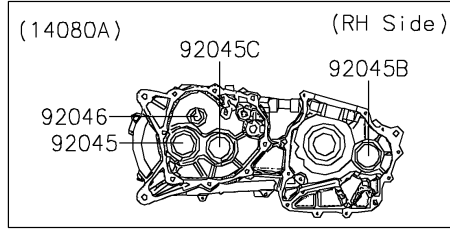

2021 BRUTE FORCE® 300

PARTS DIAGRAM

Crankcase

E1411

- 92140
- 92145B
- 92200
- 92154C

2021 BRUTE FORCE® 300

PARTS LIST

Crankcase

ITEM NAME

PART NUMBER

QUANTITY
