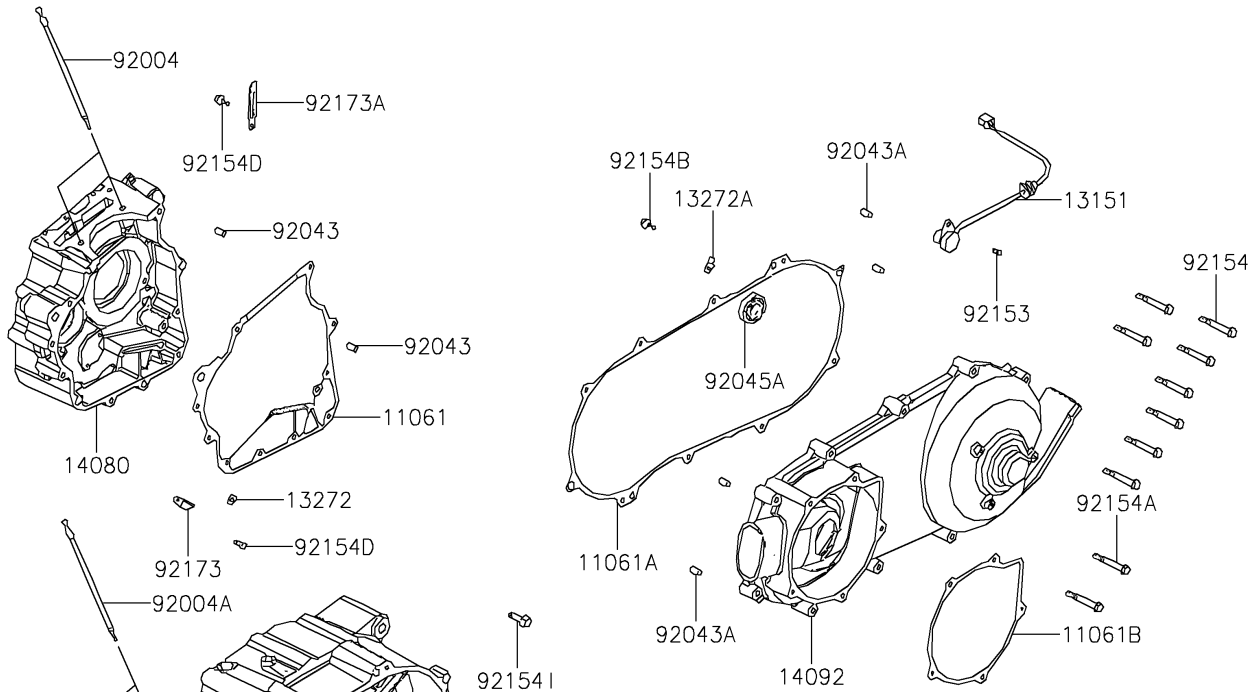

2021 BRUTE FORCE® 300

PARTS DIAGRAM

Crankcase

E1411

- 92140
- 92145B
- 92200
- 92154C

2021 BRUTE FORCE® 300

PARTS LIST

Crankcase

ITEM NAME

PART NUMBER

QUANTITY
