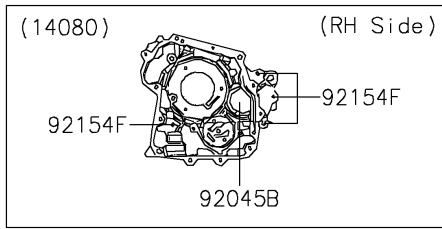

2021 BRUTE FORCE® 300

PARTS DIAGRAM

Crankcase

E1411

- 92140
- 92145B
- 92200
- 92154C

2021 BRUTE FORCE® 300

PARTS LIST

Crankcase

ITEM NAME

PART NUMBER

QUANTITY
