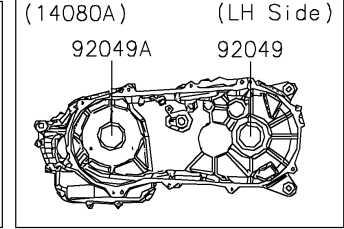

2021 BRUTE FORCE® 300

PARTS DIAGRAM

Crankcase

E1411

- 92140
- 92145B
- 92200
- 92154C

2021 BRUTE FORCE® 300

PARTS LIST

Crankcase

ITEM NAME

PART NUMBER

QUANTITY
