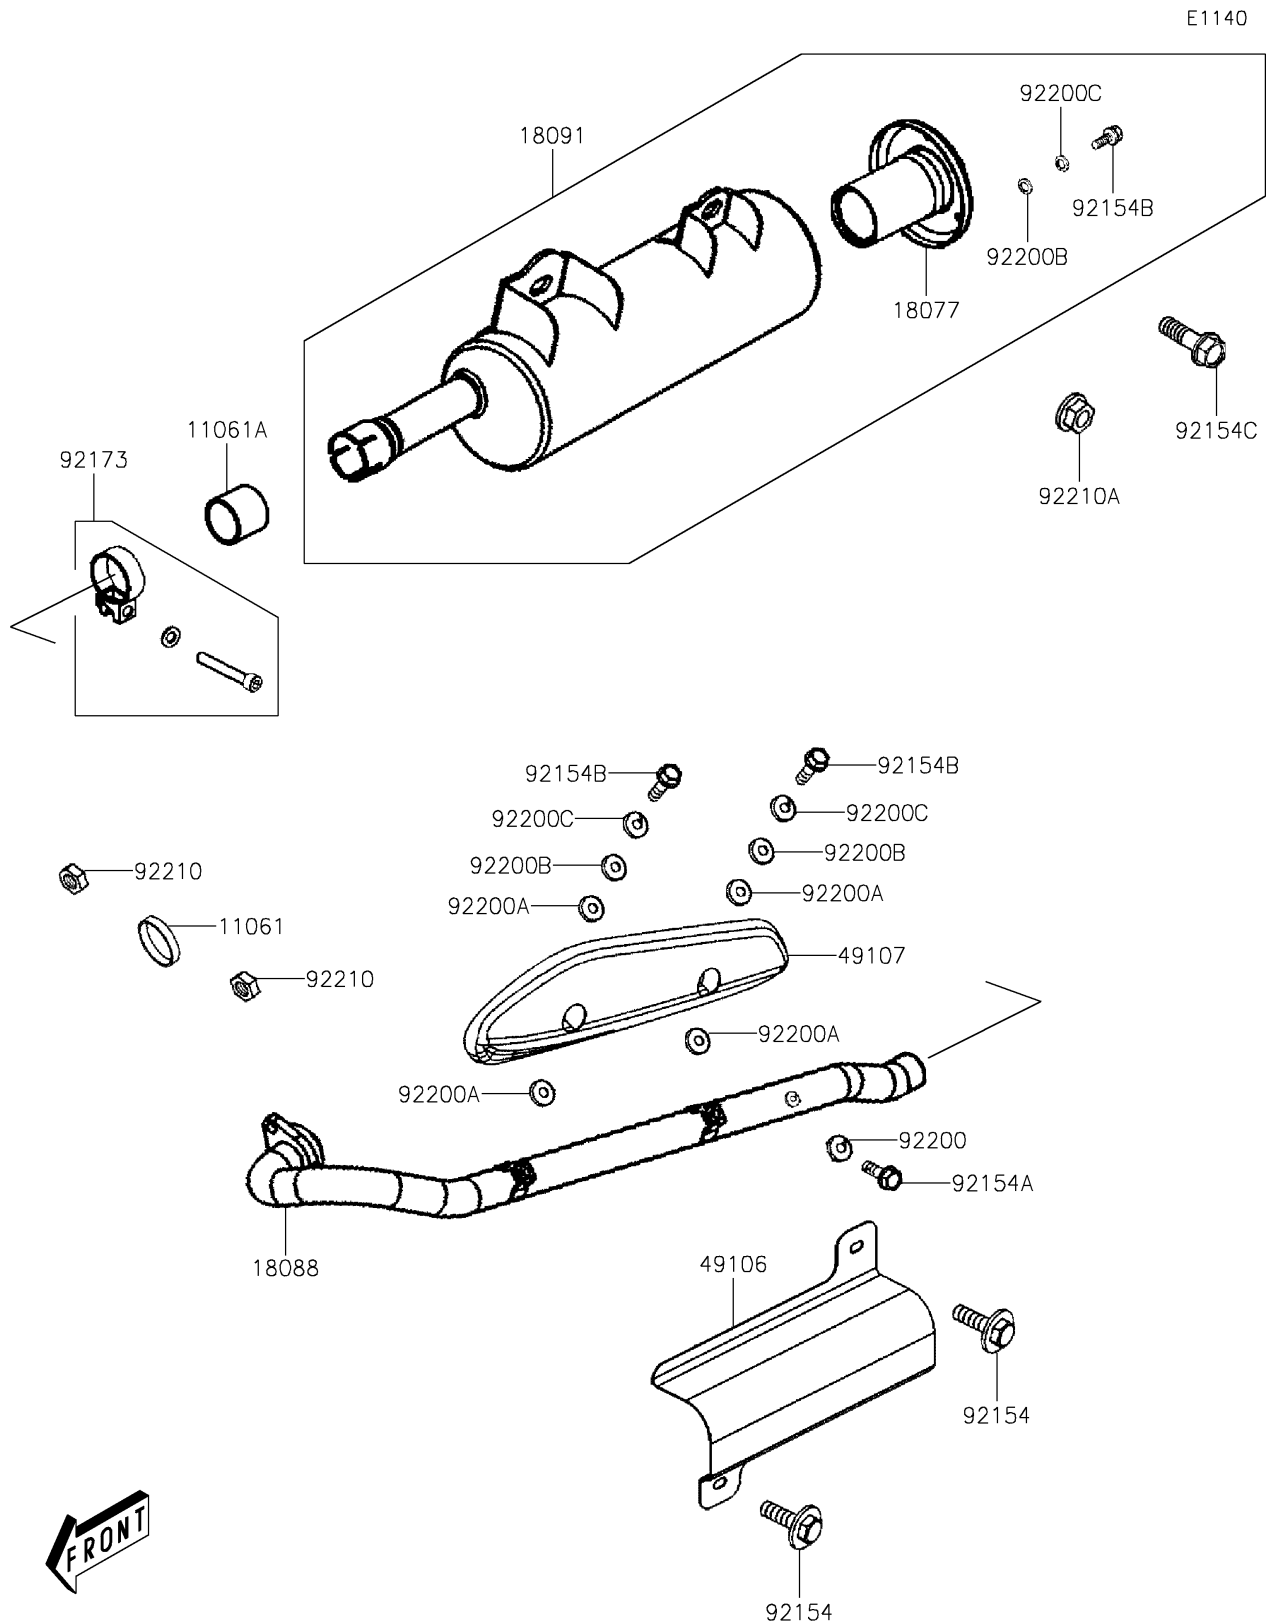

2021 BRUTE FORCE® 300

PARTS DIAGRAM

Muffler(s)

2021 BRUTE FORCE[®] 300

PARTS LIST

Muffler(s)

ITEM NAME

PART NUMBER

QUANTITY
