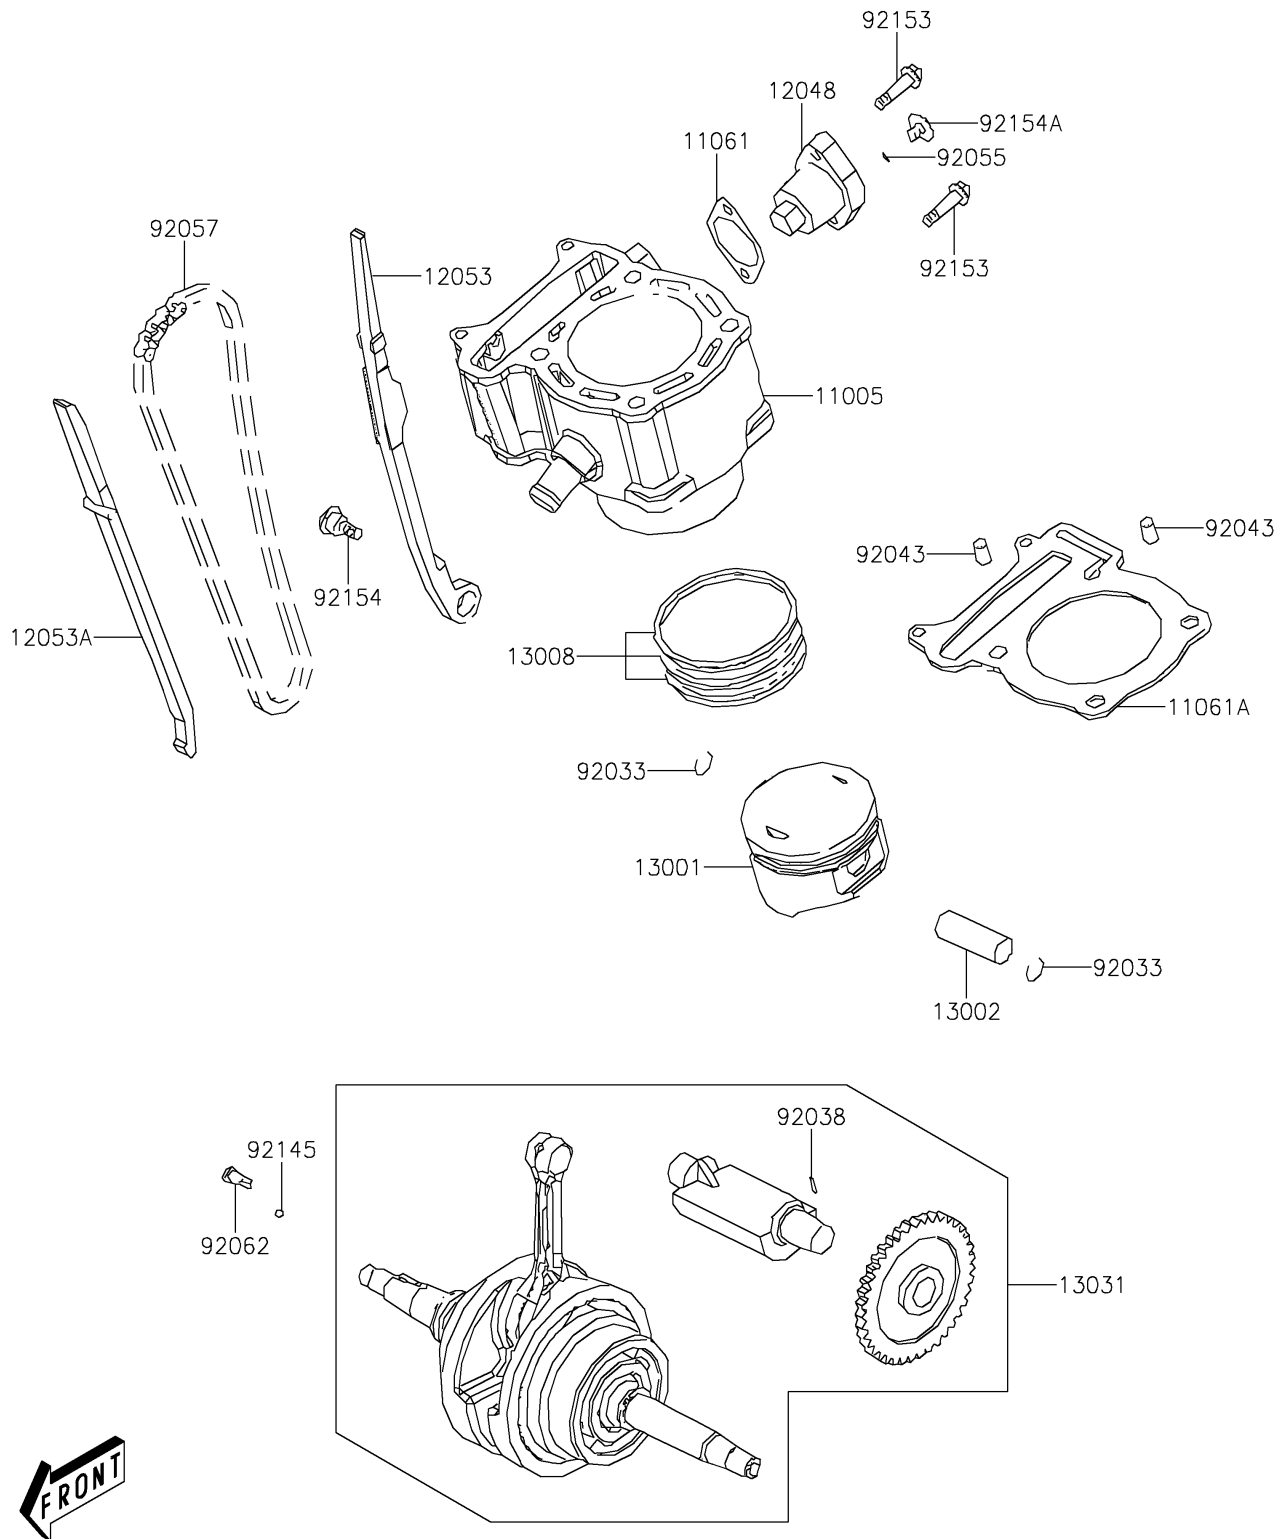

# 2021 BRUTE FORCE® 300

## PARTS DIAGRAM

### Cylinder/Piston(s)

E1120

## PARTS LIST

Cylinder/Piston(s)

**ITEM NAME**

**PART NUMBER**

**QUANTITY**

---