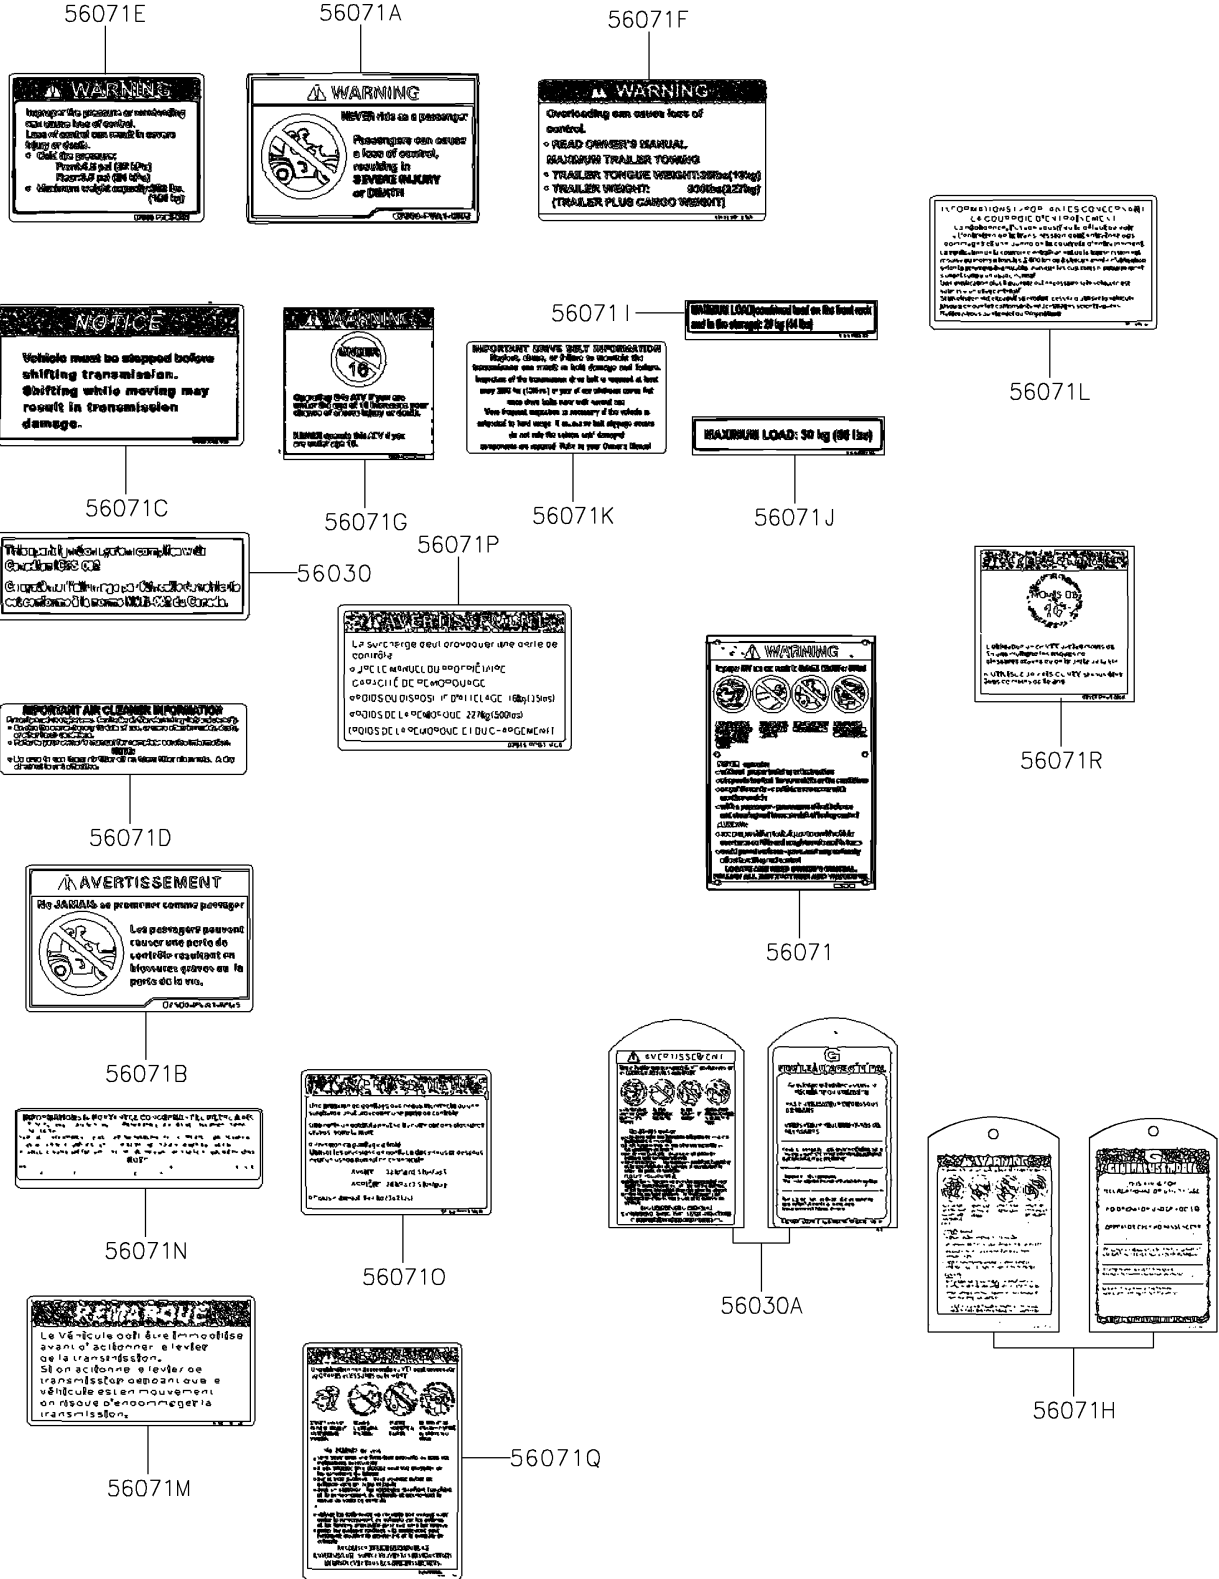

# 2020 BRUTE FORCE® 300

## PARTS DIAGRAM

### Labels(CN)

F2860A

## PARTS LIST

Labels(CN)

**ITEM NAME**

**PART NUMBER**

**QUANTITY**

---