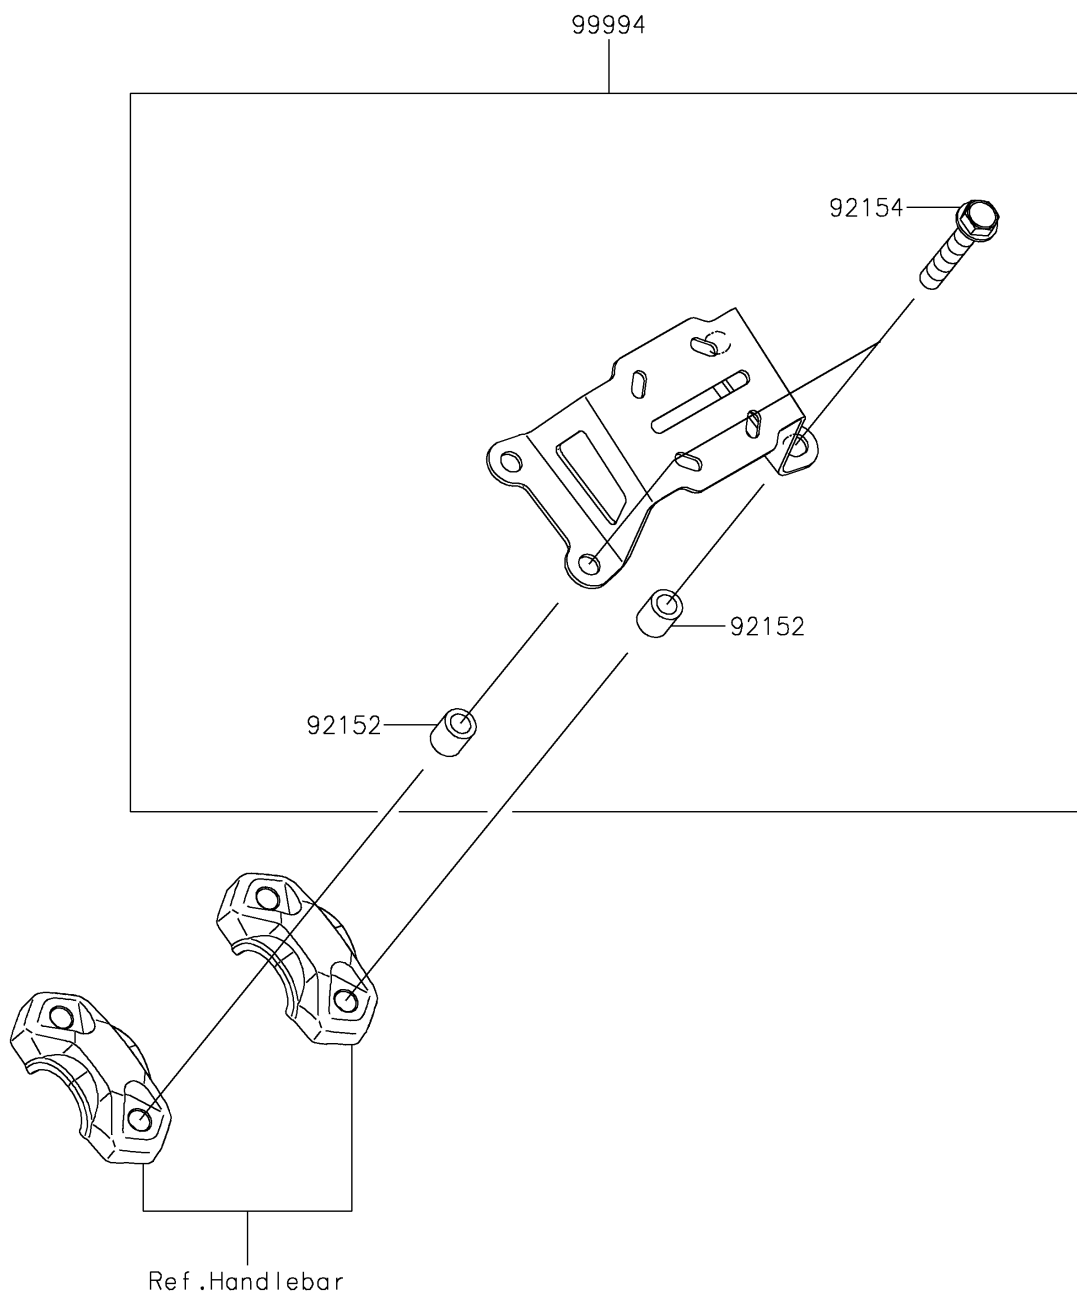

2019 VERSYS® 1000 SE LT+

PARTS DIAGRAM

Accessory(GPS Navi Bracket)

F2910E

2019 VERSYS® 1000 SE LT+

PARTS LIST

Accessory(GPS Navi Bracket)

ITEM NAME

PART NUMBER

QUANTITY
