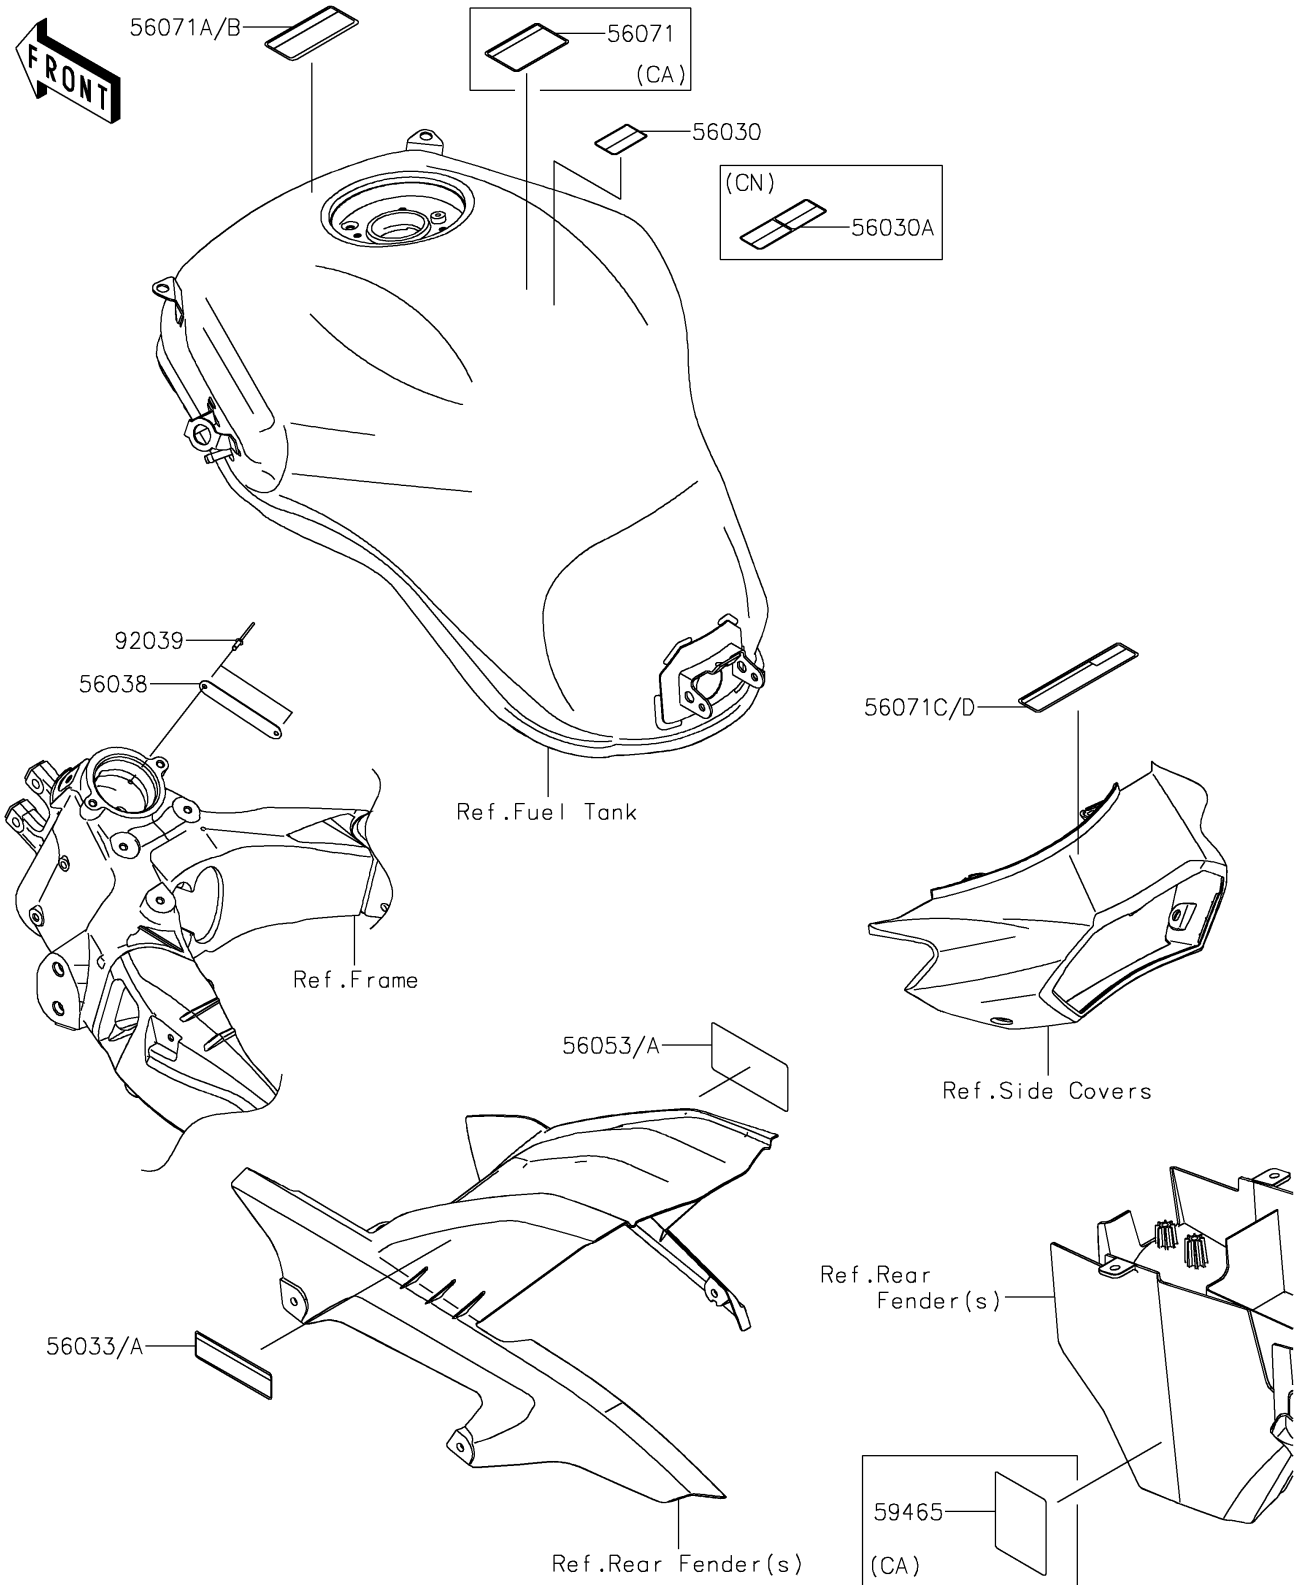

2019 VERSYS® 1000 SE LT+

PARTS DIAGRAM

Labels

F2860

2019 VERSYS® 1000 SE LT+

PARTS LIST

Labels

ITEM NAME

PART NUMBER

QUANTITY
