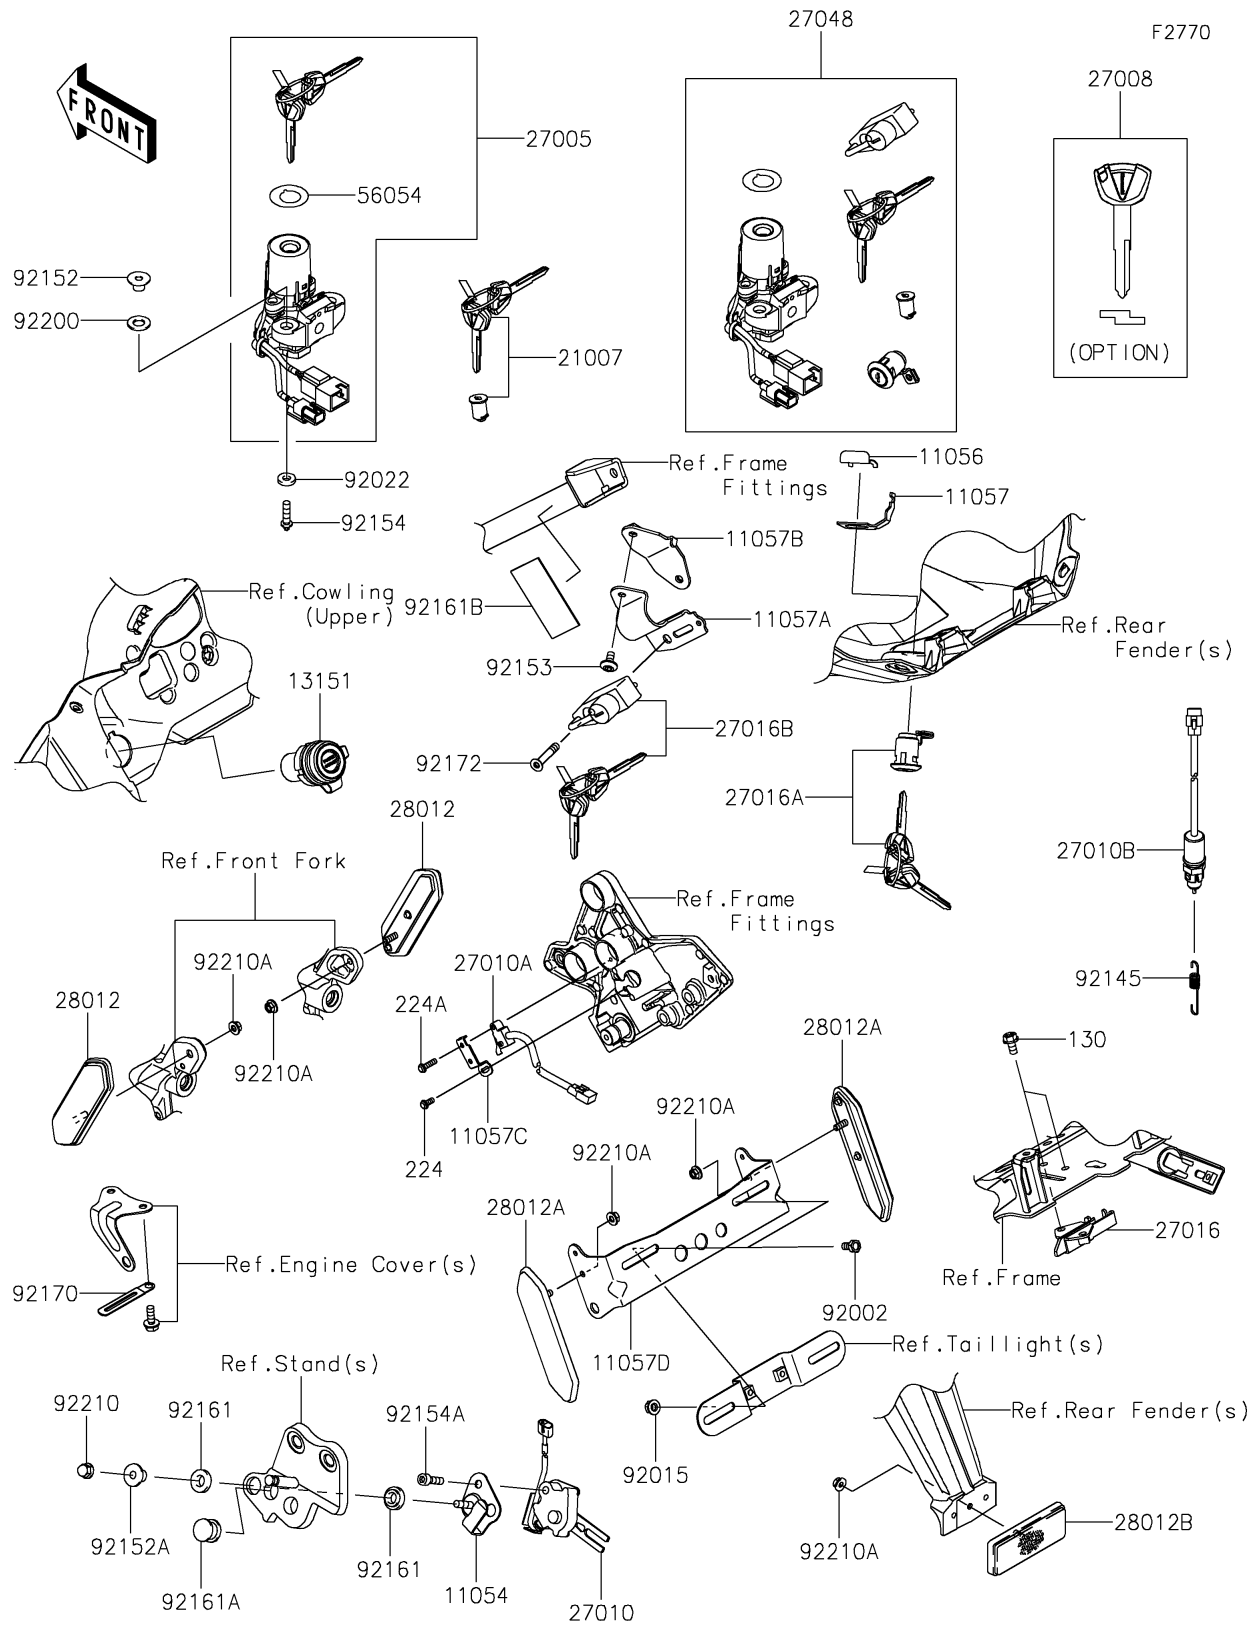

2019 VERSYS® 1000 SE LT+

PARTS DIAGRAM

Ignition Switch

2019 VERSYS® 1000 SE LT+

PARTS LIST

Ignition Switch

ITEM NAME	PART NUMBER	QUANTITY
-----------	-------------	----------
