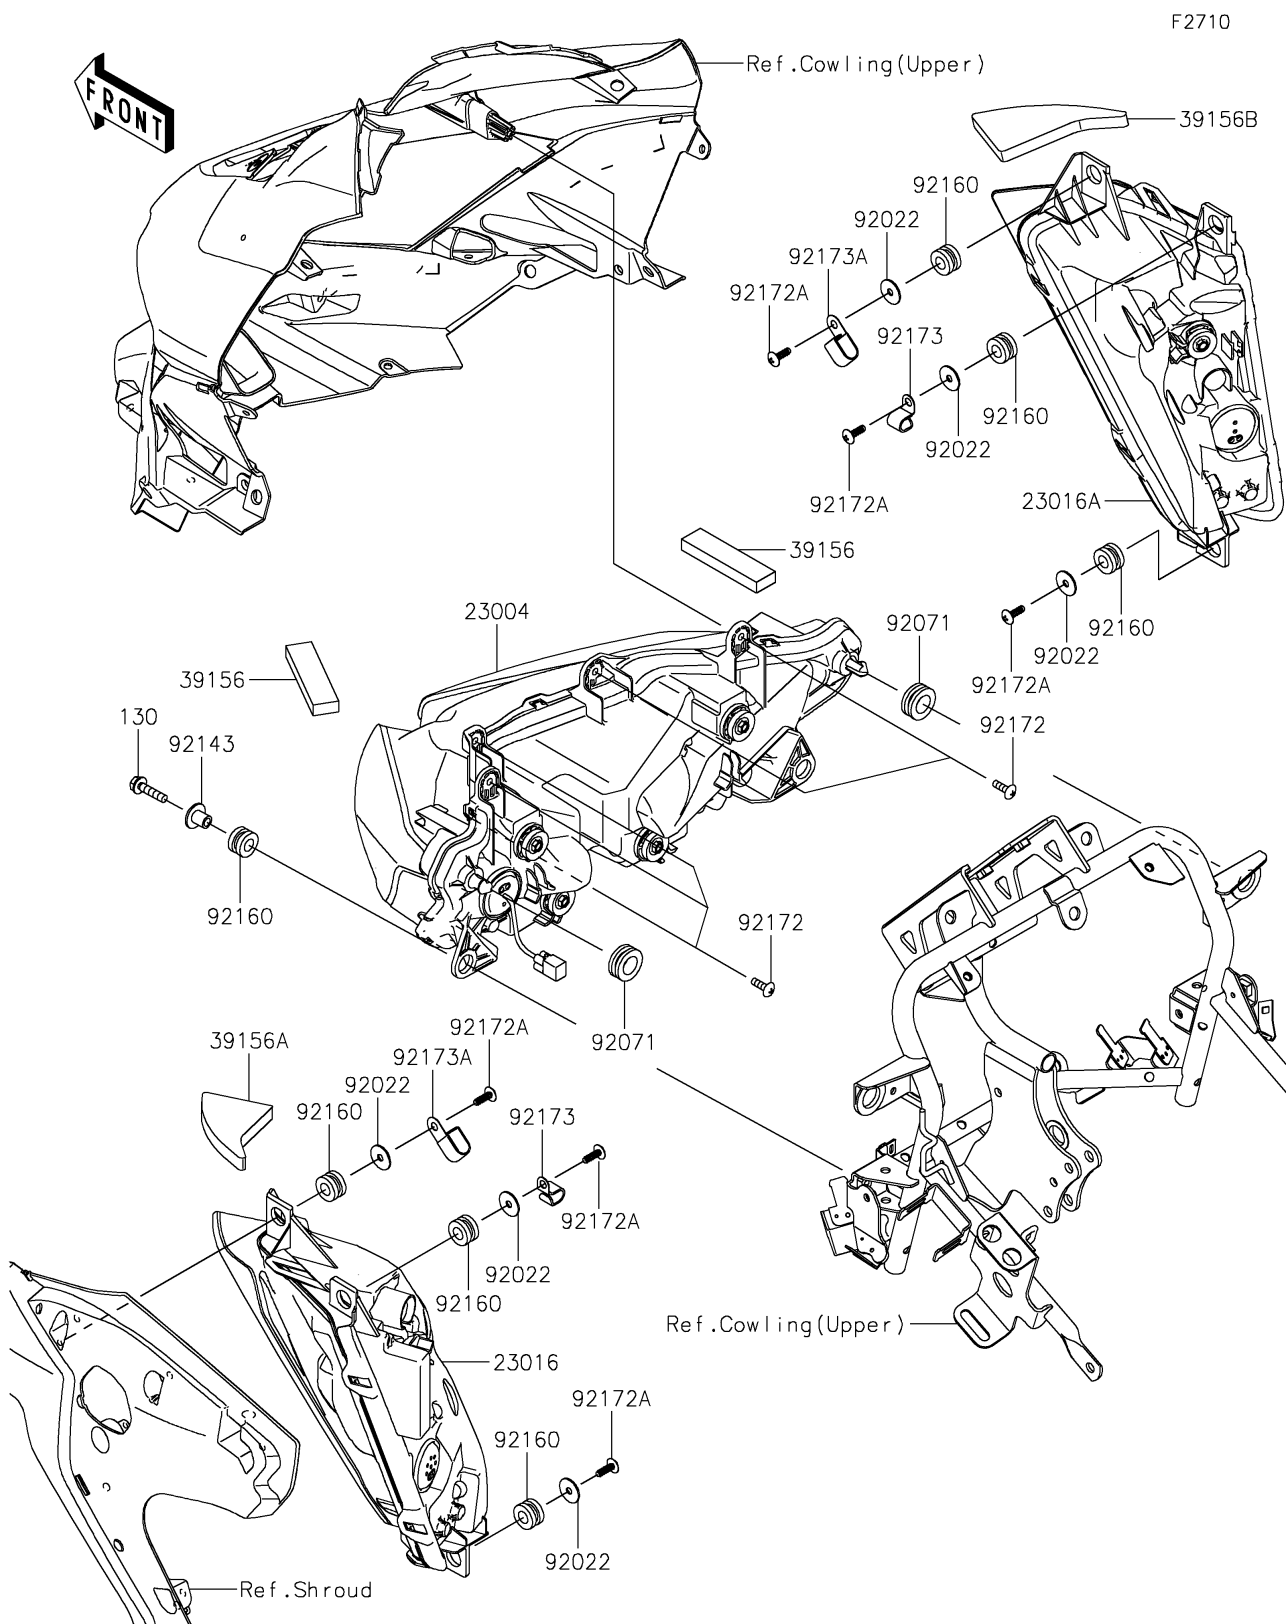

2019 VERSYS® 1000 SE LT+

PARTS DIAGRAM

Headlight(s)

2019 VERSYS® 1000 SE LT+

PARTS LIST

Headlight(s)

ITEM NAME

PART NUMBER

QUANTITY
