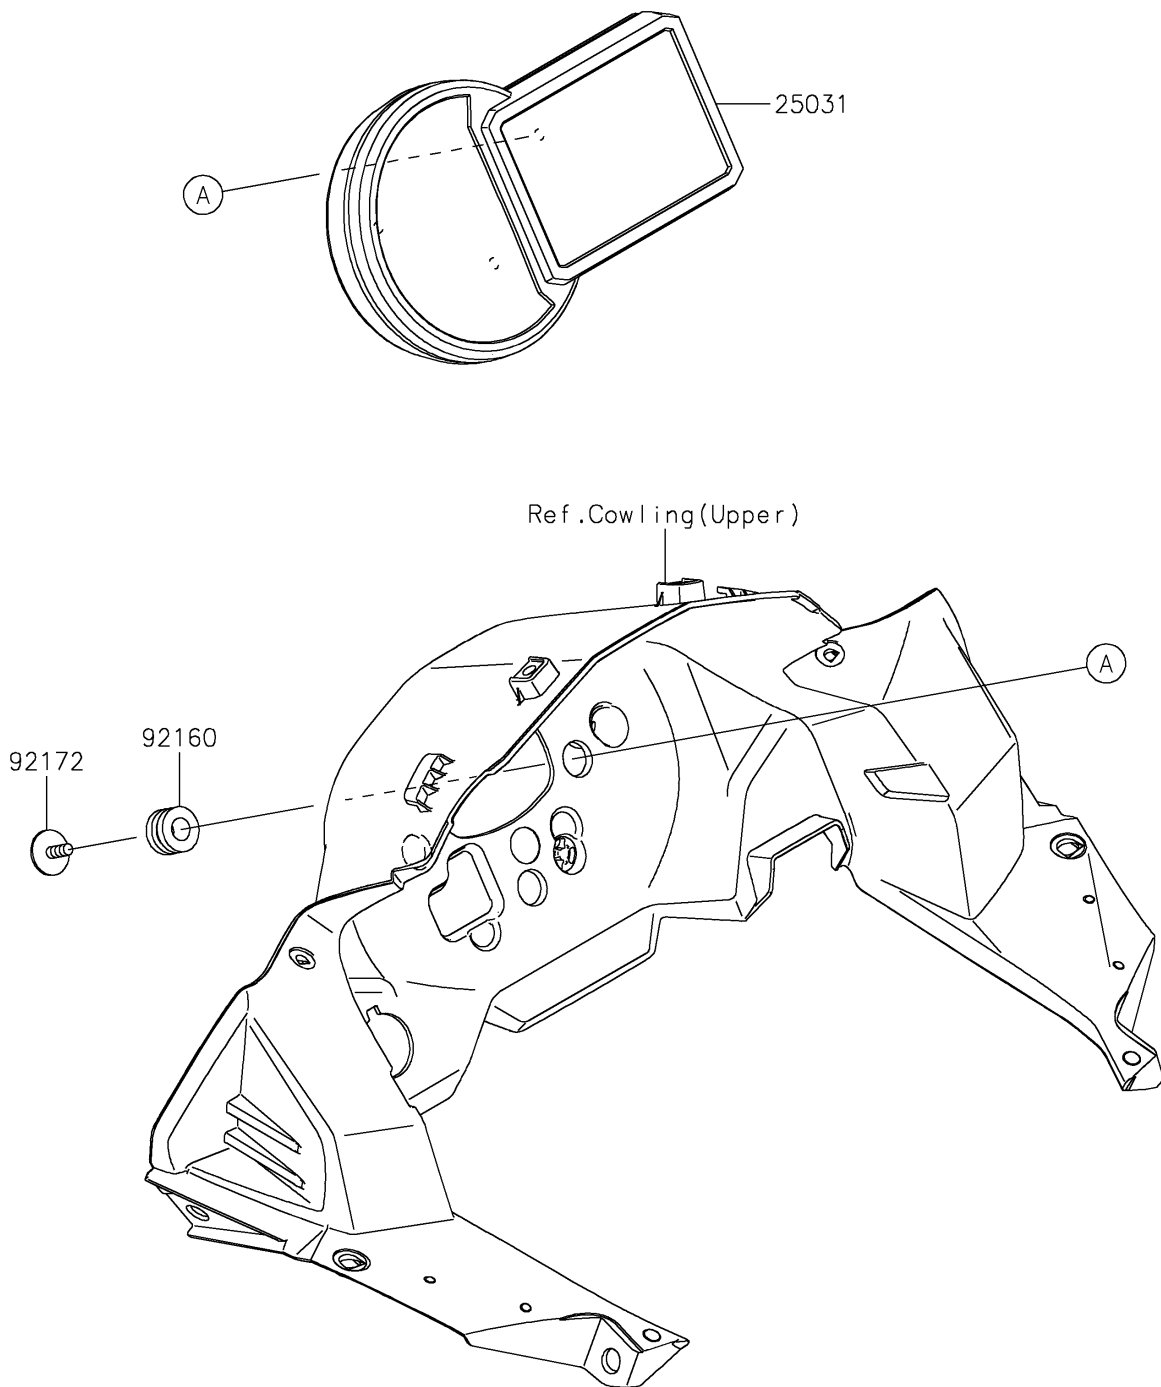

2019 VERSYS® 1000 SE LT+

PARTS DIAGRAM

Meter(s)

F2530

2019 VERSYS® 1000 SE LT+

PARTS LIST

Meter(s)

ITEM NAME

PART NUMBER

QUANTITY
