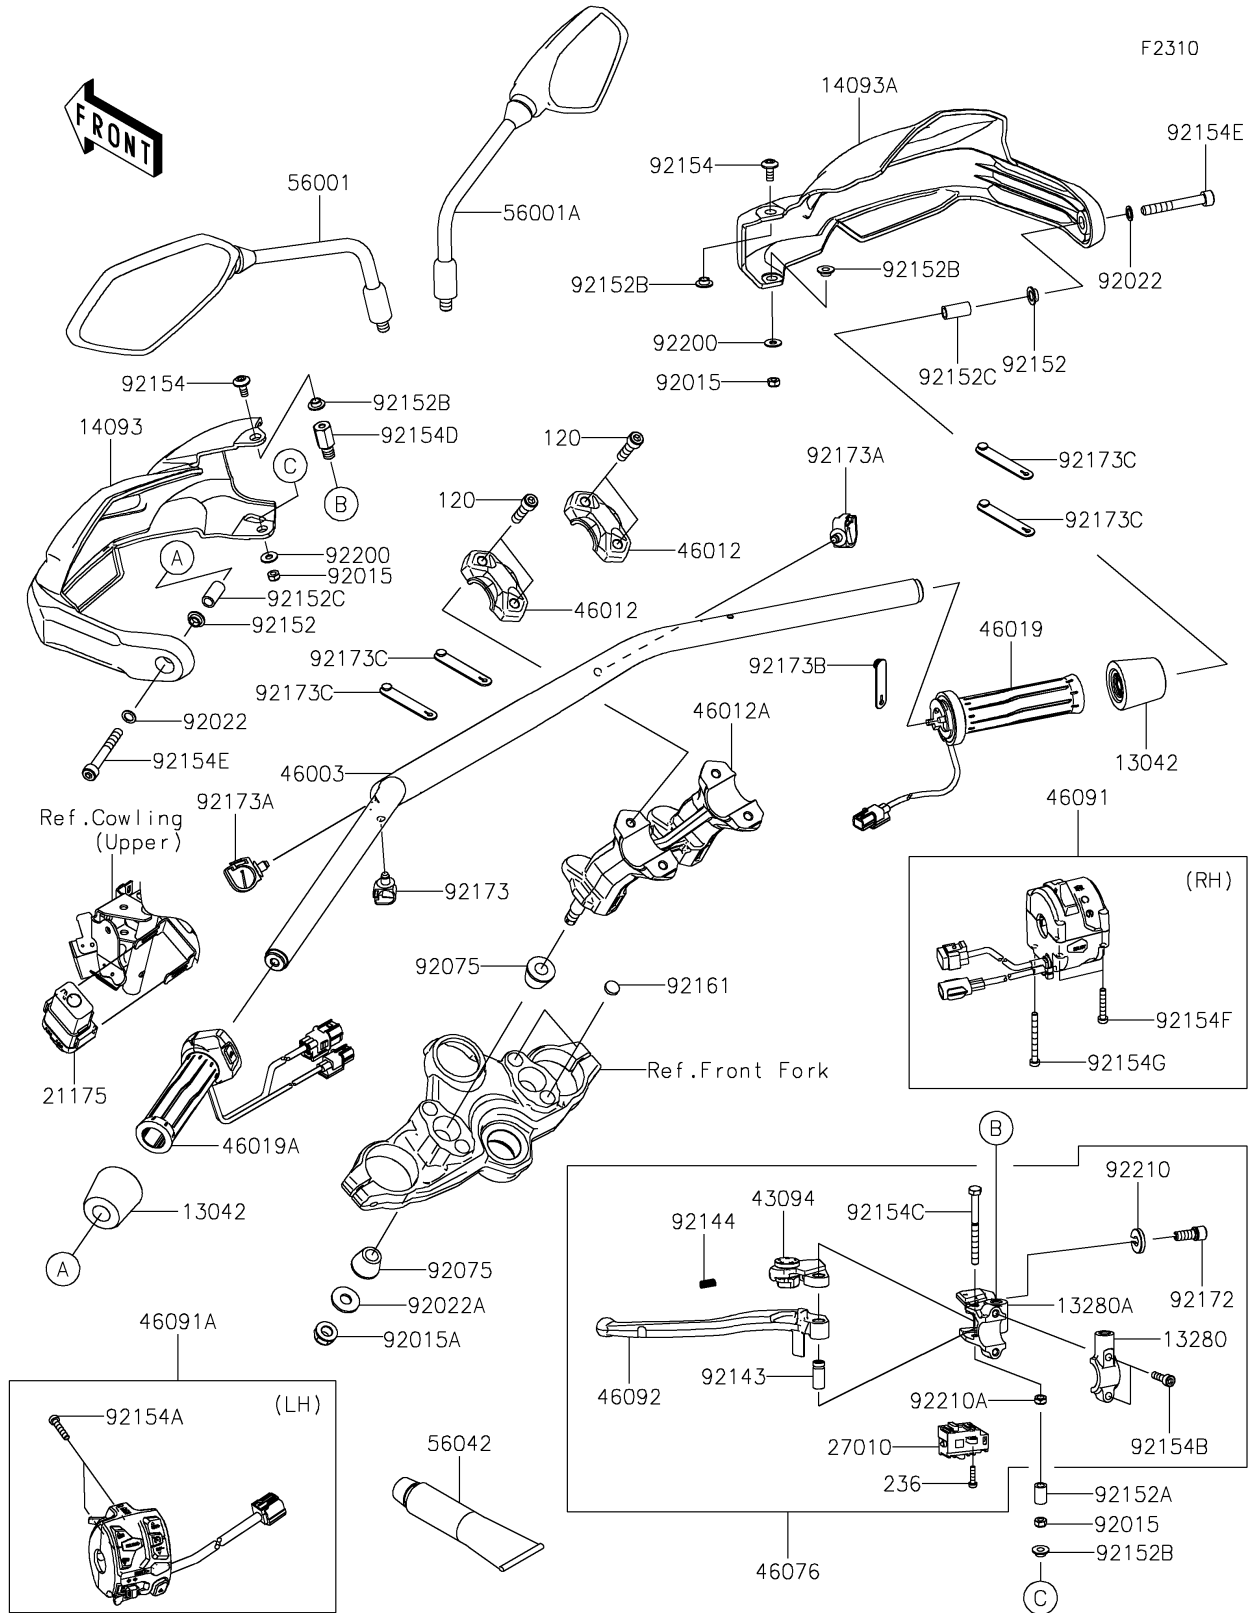

2019 VERSYS® 1000 SE LT+

PARTS DIAGRAM

Handlebar

2019 VERSYS® 1000 SE LT+

PARTS LIST

Handlebar

ITEM NAME

PART NUMBER

QUANTITY
