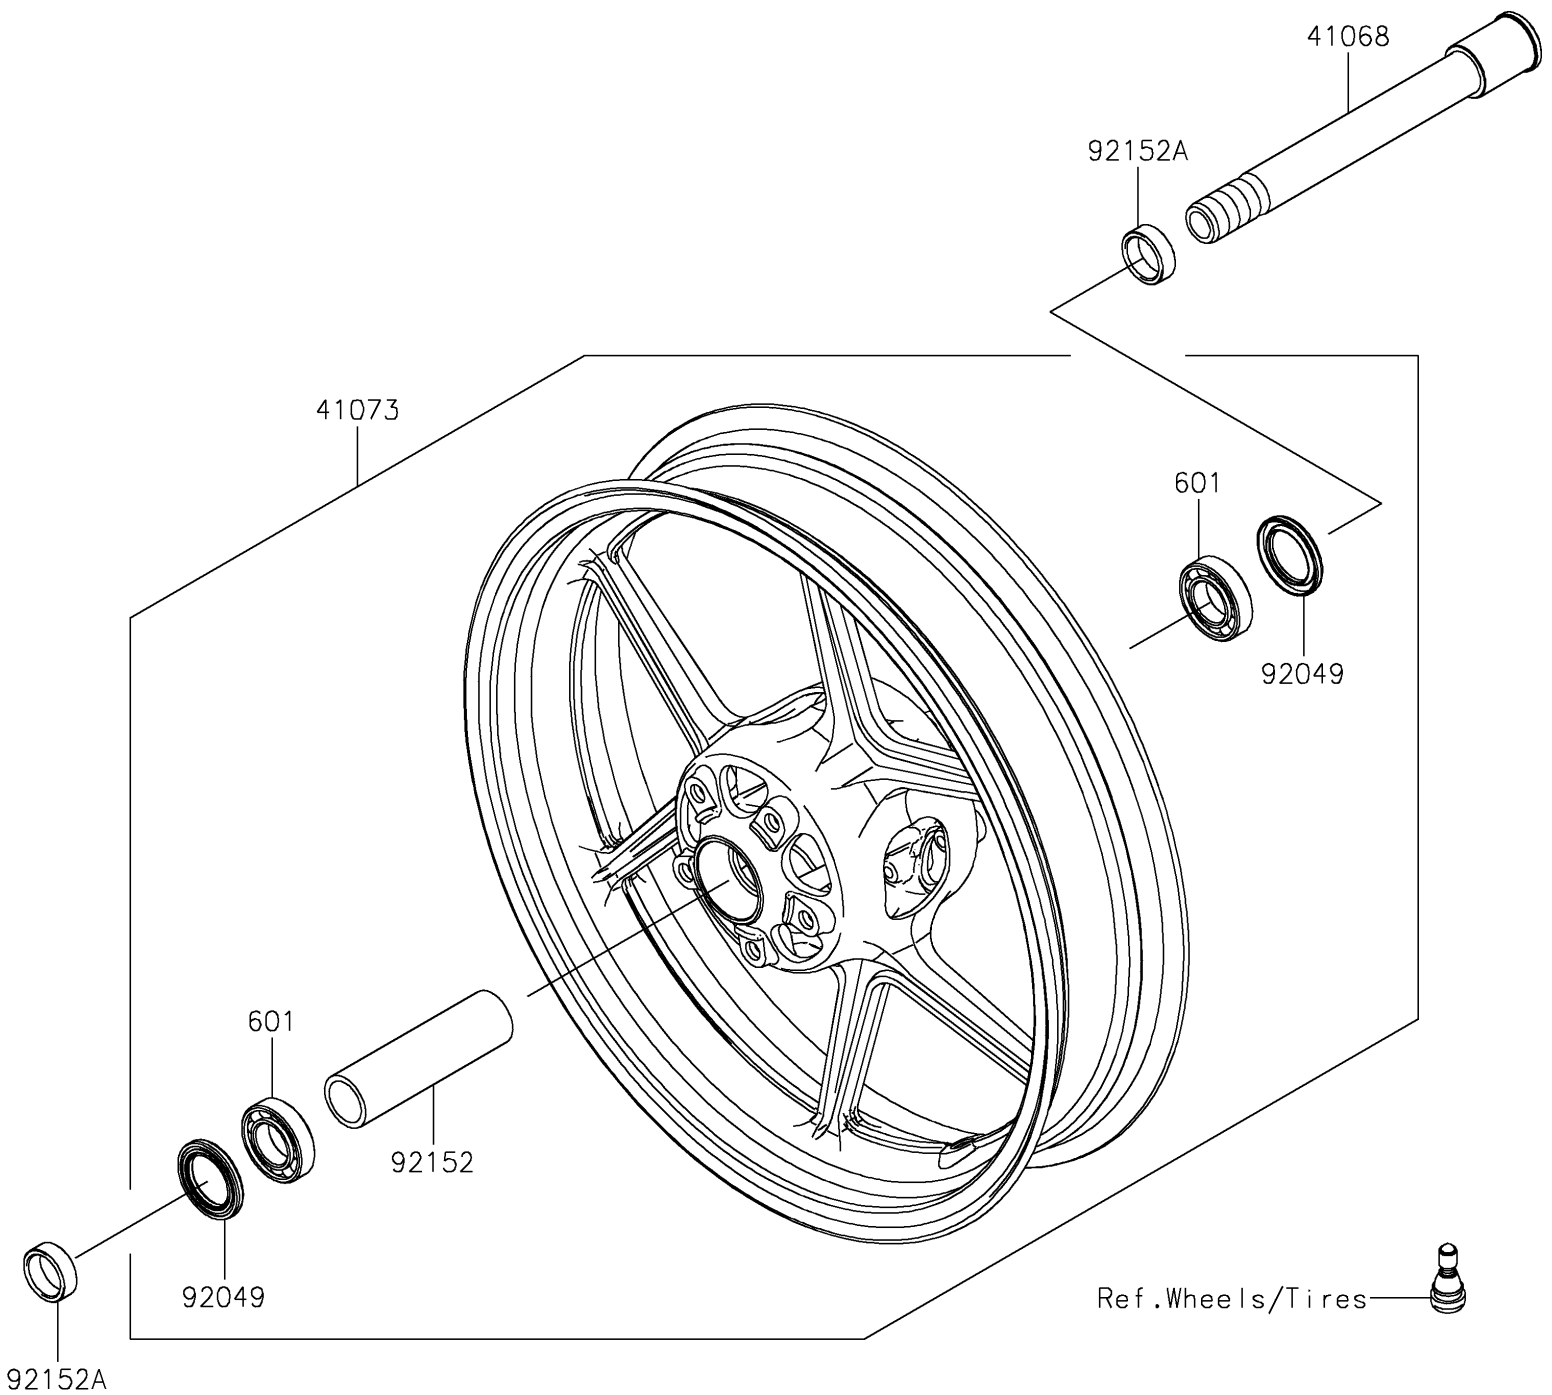

2019 VERSYS® 1000 SE LT+

PARTS DIAGRAM

Front Hub

F2230

2019 VERSYS® 1000 SE LT+

PARTS LIST

Front Hub

ITEM NAME

PART NUMBER

QUANTITY
