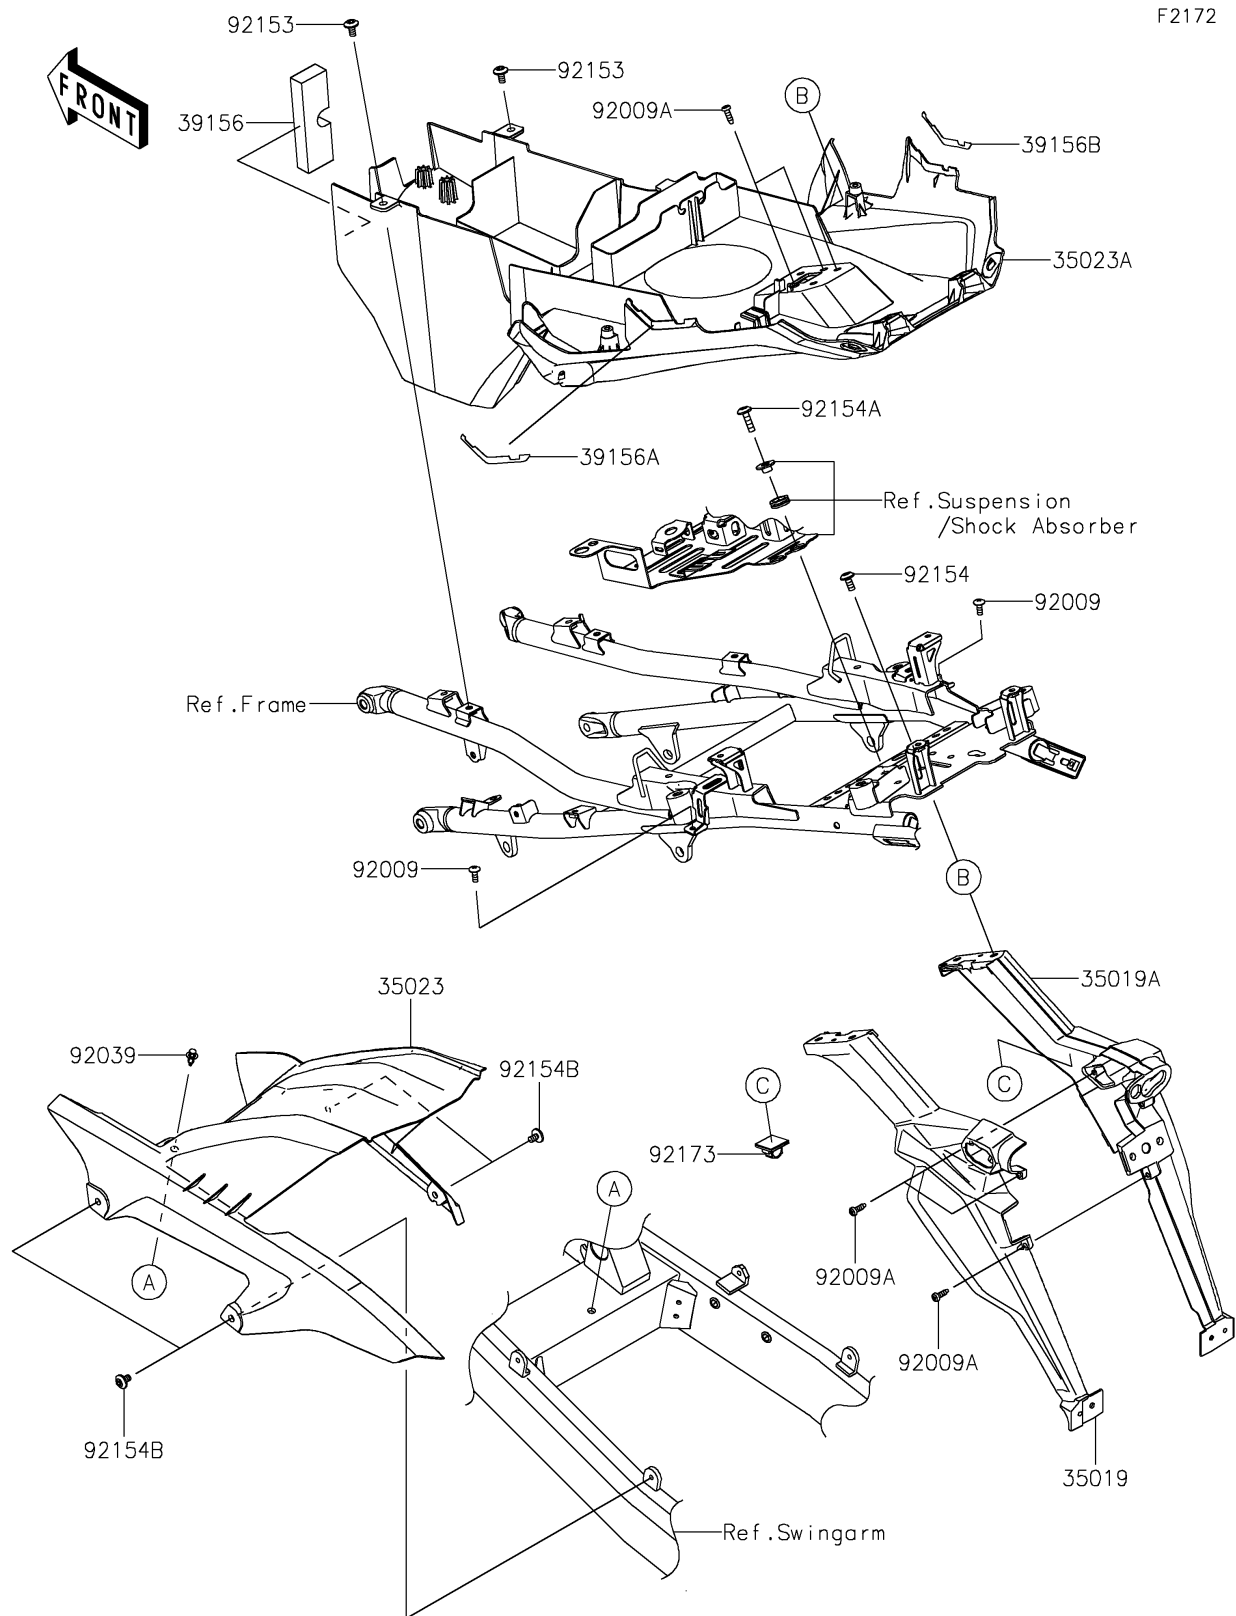

2019 VERSYS® 1000 SE LT+

PARTS DIAGRAM

Rear Fender(s)

F2172

2019 VERSYS® 1000 SE LT+

PARTS LIST

Rear Fender(s)

ITEM NAME

PART NUMBER

QUANTITY
