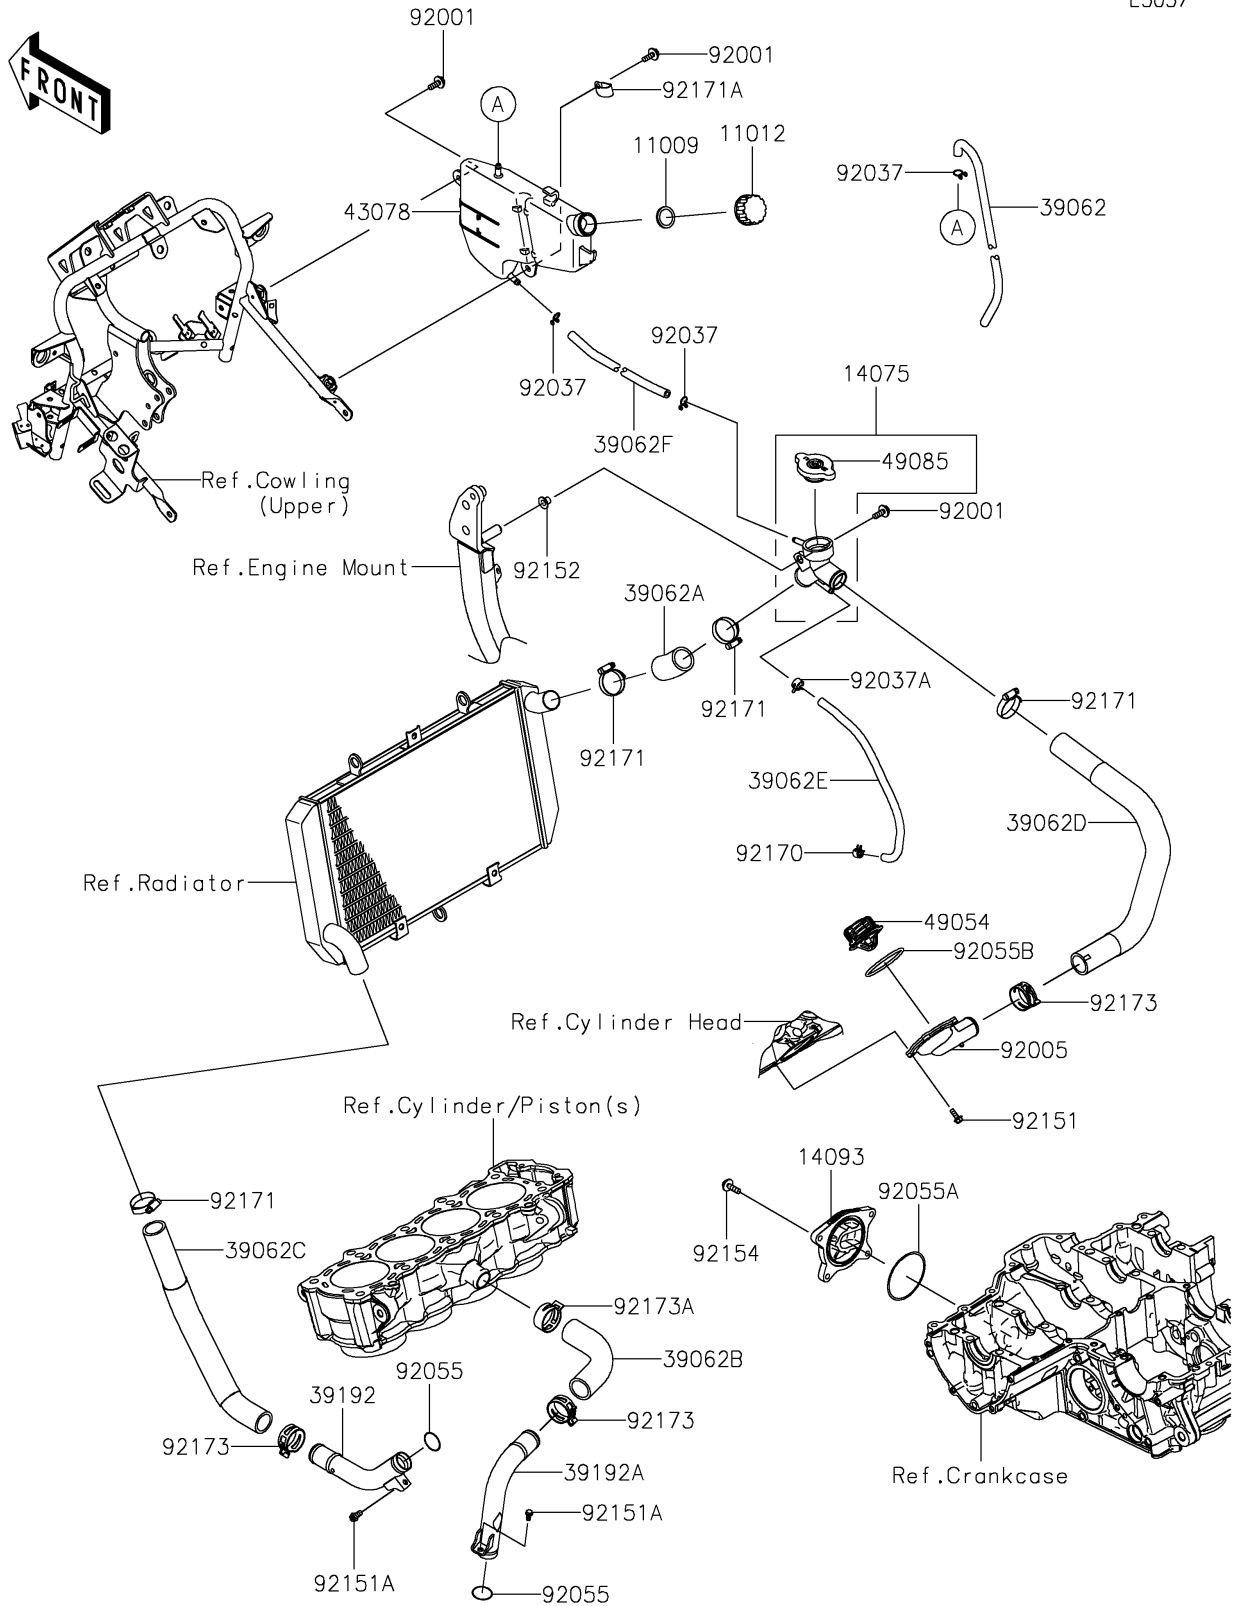

2019 VERSYS® 1000 SE LT+

PARTS DIAGRAM

Water Pipe

E3037

2019 VERSYS® 1000 SE LT+

PARTS LIST

Water Pipe

ITEM NAME

PART NUMBER

QUANTITY
